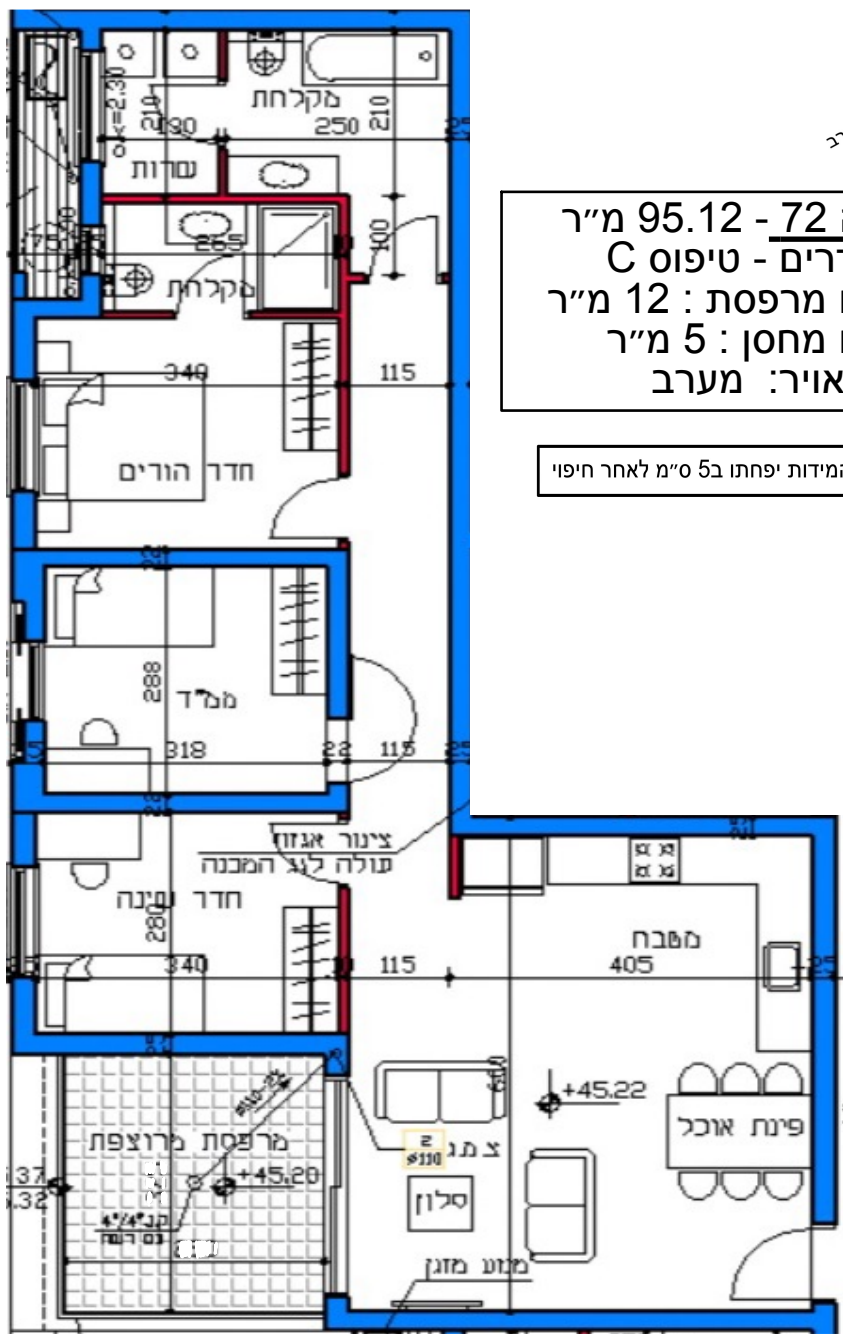

דירה 72 - 95.12 מ"ר
 4 חדרים - טיפוס C
 שטח מרפסת: 12 מ"ר
 שטח מחסן: 5 מ"ר
 כיוון אוויר: מערב

המידות יפחתו ב-5 ס"מ לאחר חיפוי

כריש 9

קומה 14

רח' בן גוריון