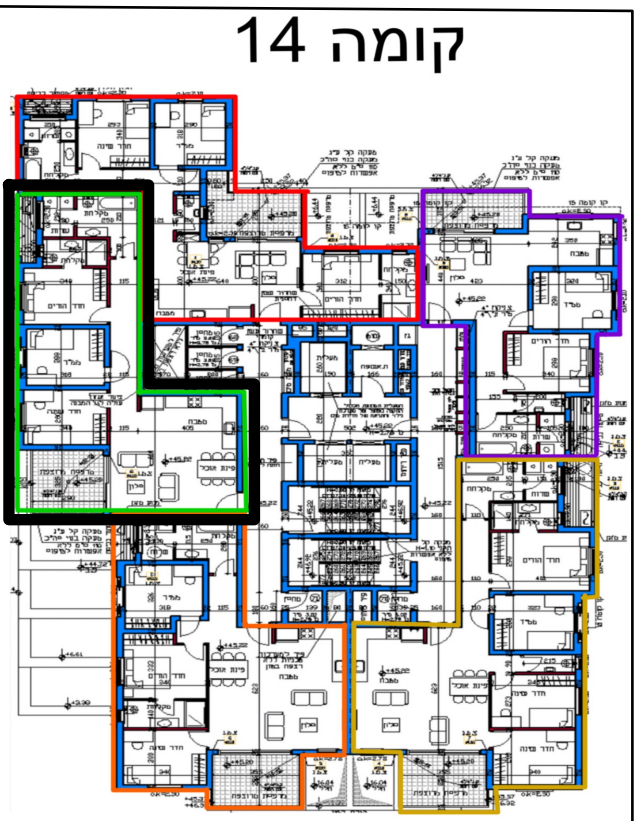

דירה 72 - 95.12 מ"ר
 4 חדרים - טיפוס C
 שטח מרפסת: 12 מ"ר
 שטח מחסן: 5 מ"ר
 כיוון אוויר: מערב

המידות יפחתו ב-5 ס"מ לאחר חיפוי

כריש 9

קומה 14

רח' בן גוריון