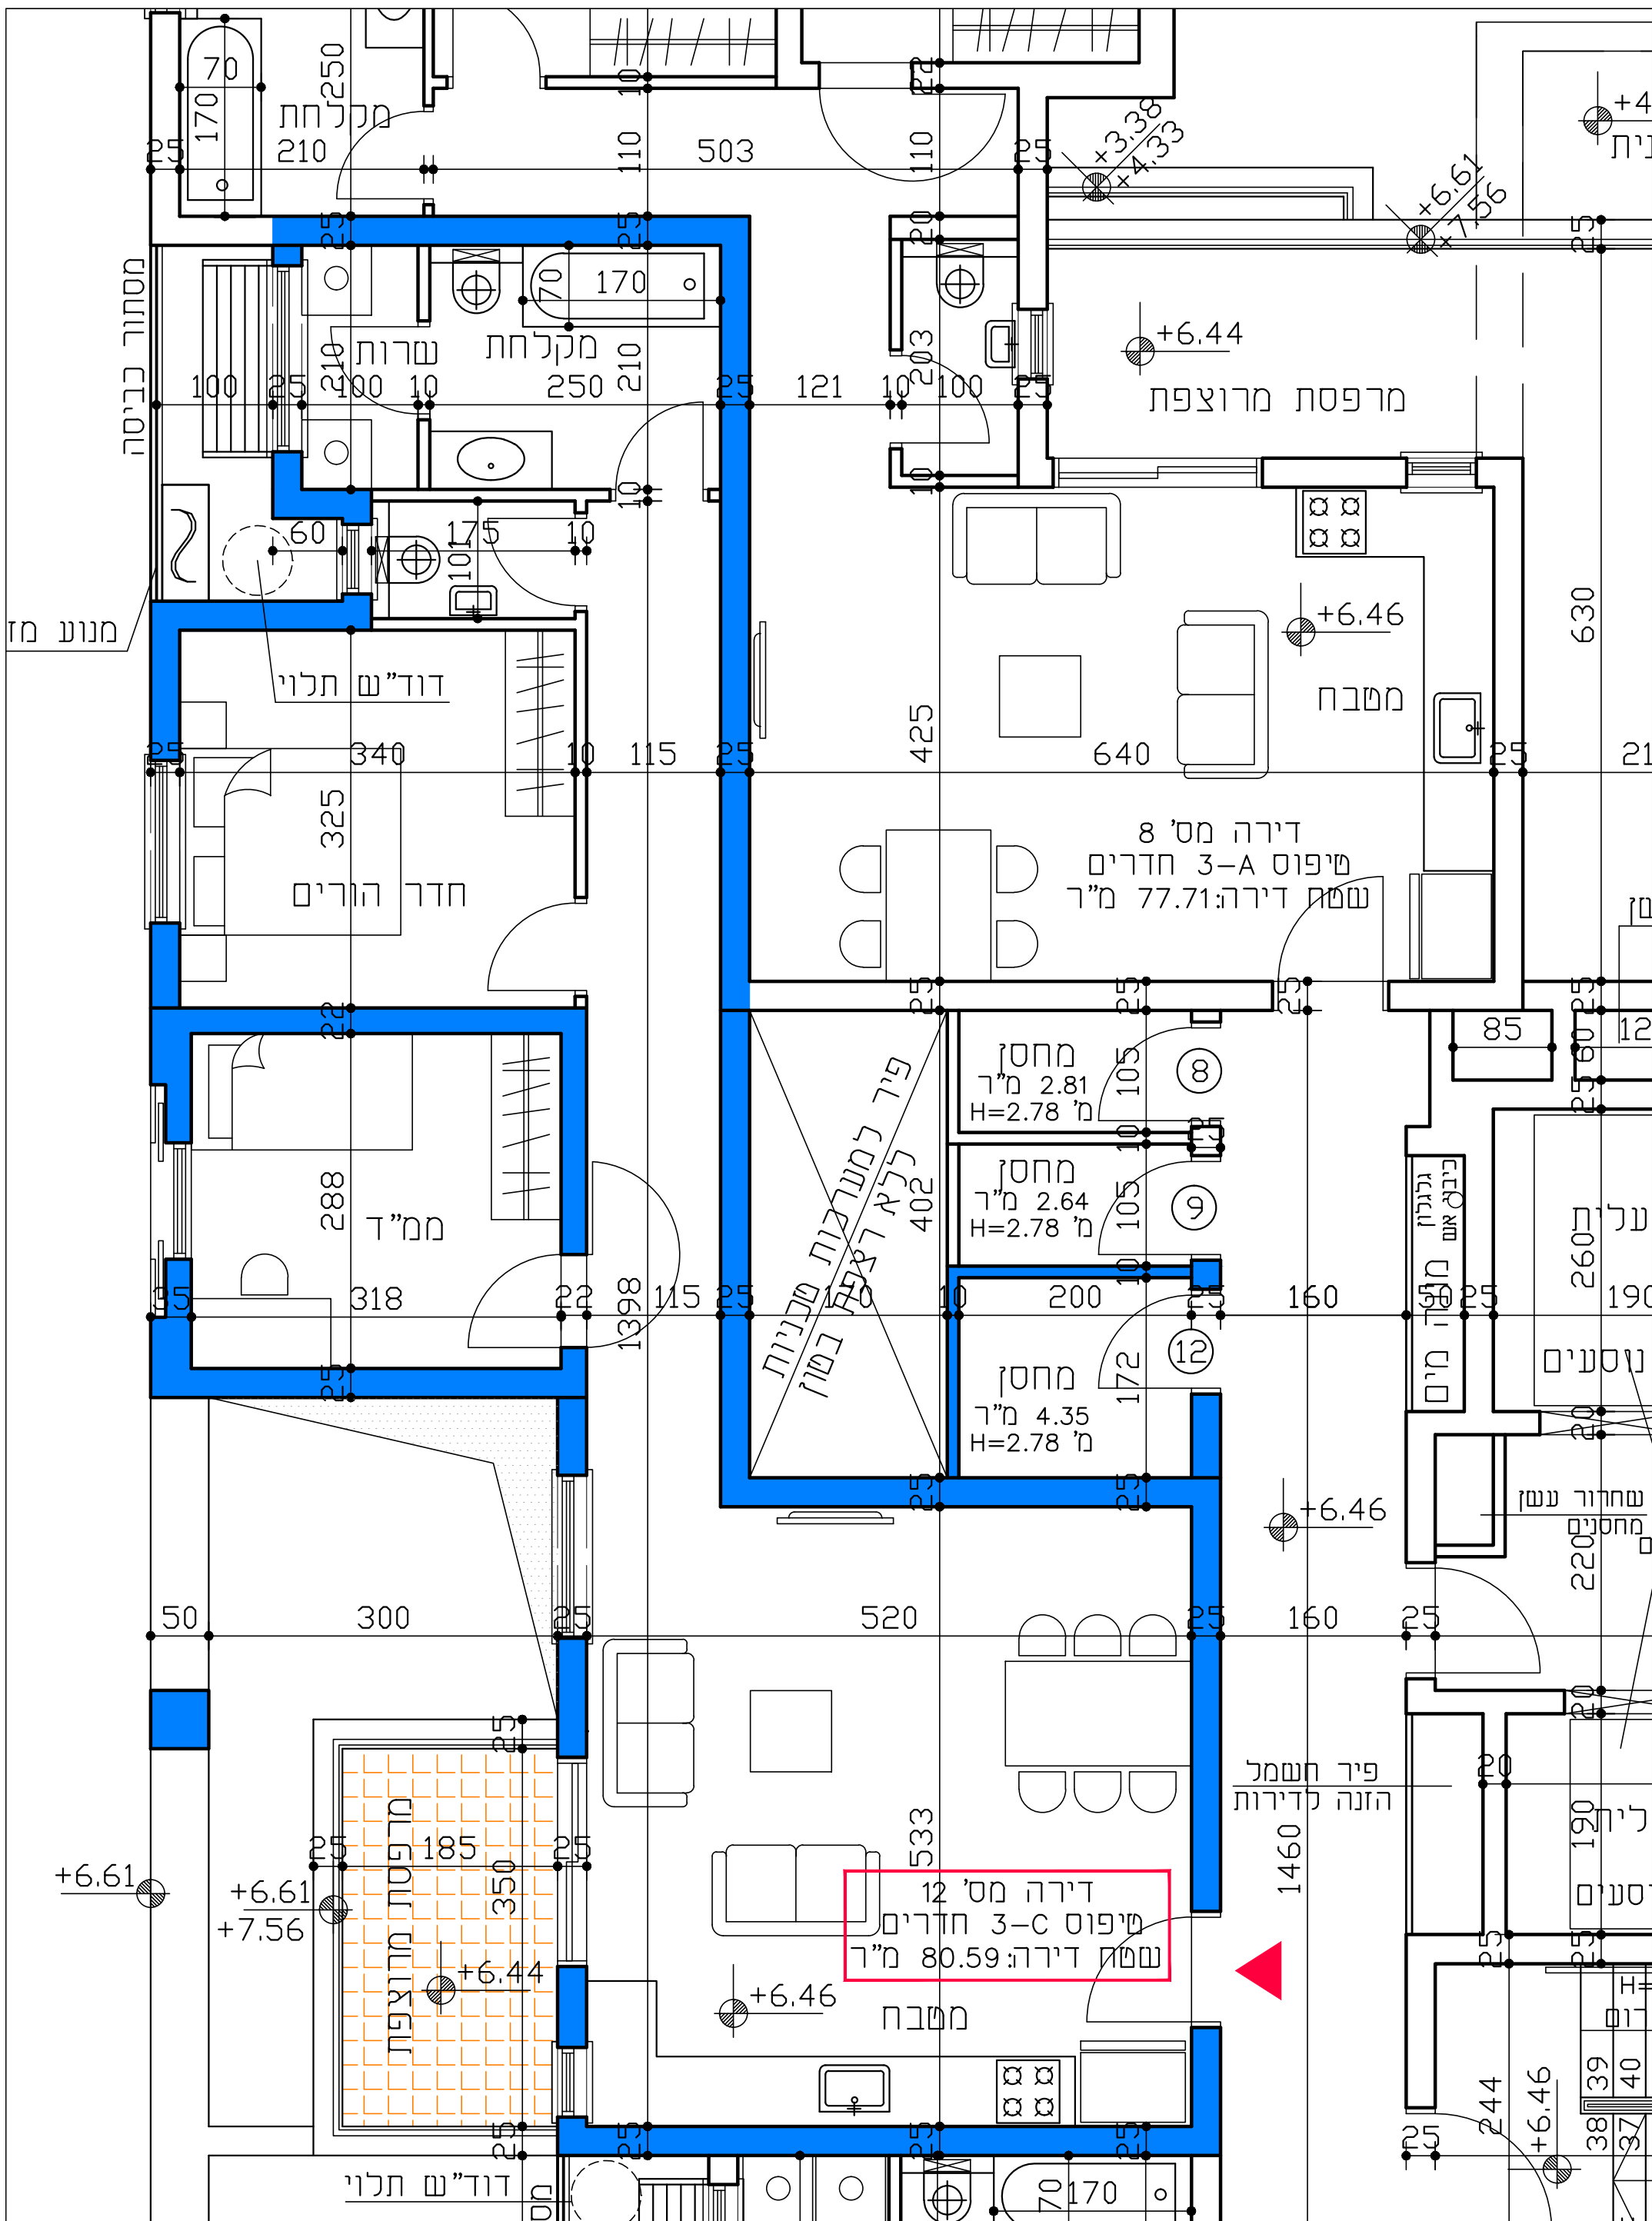

**תכנית קומה 2-דירה מס' 12 ק.מ 1:50**

**הערה: המידות בתכנית זו, הן לפני חיפויים בקירות.**