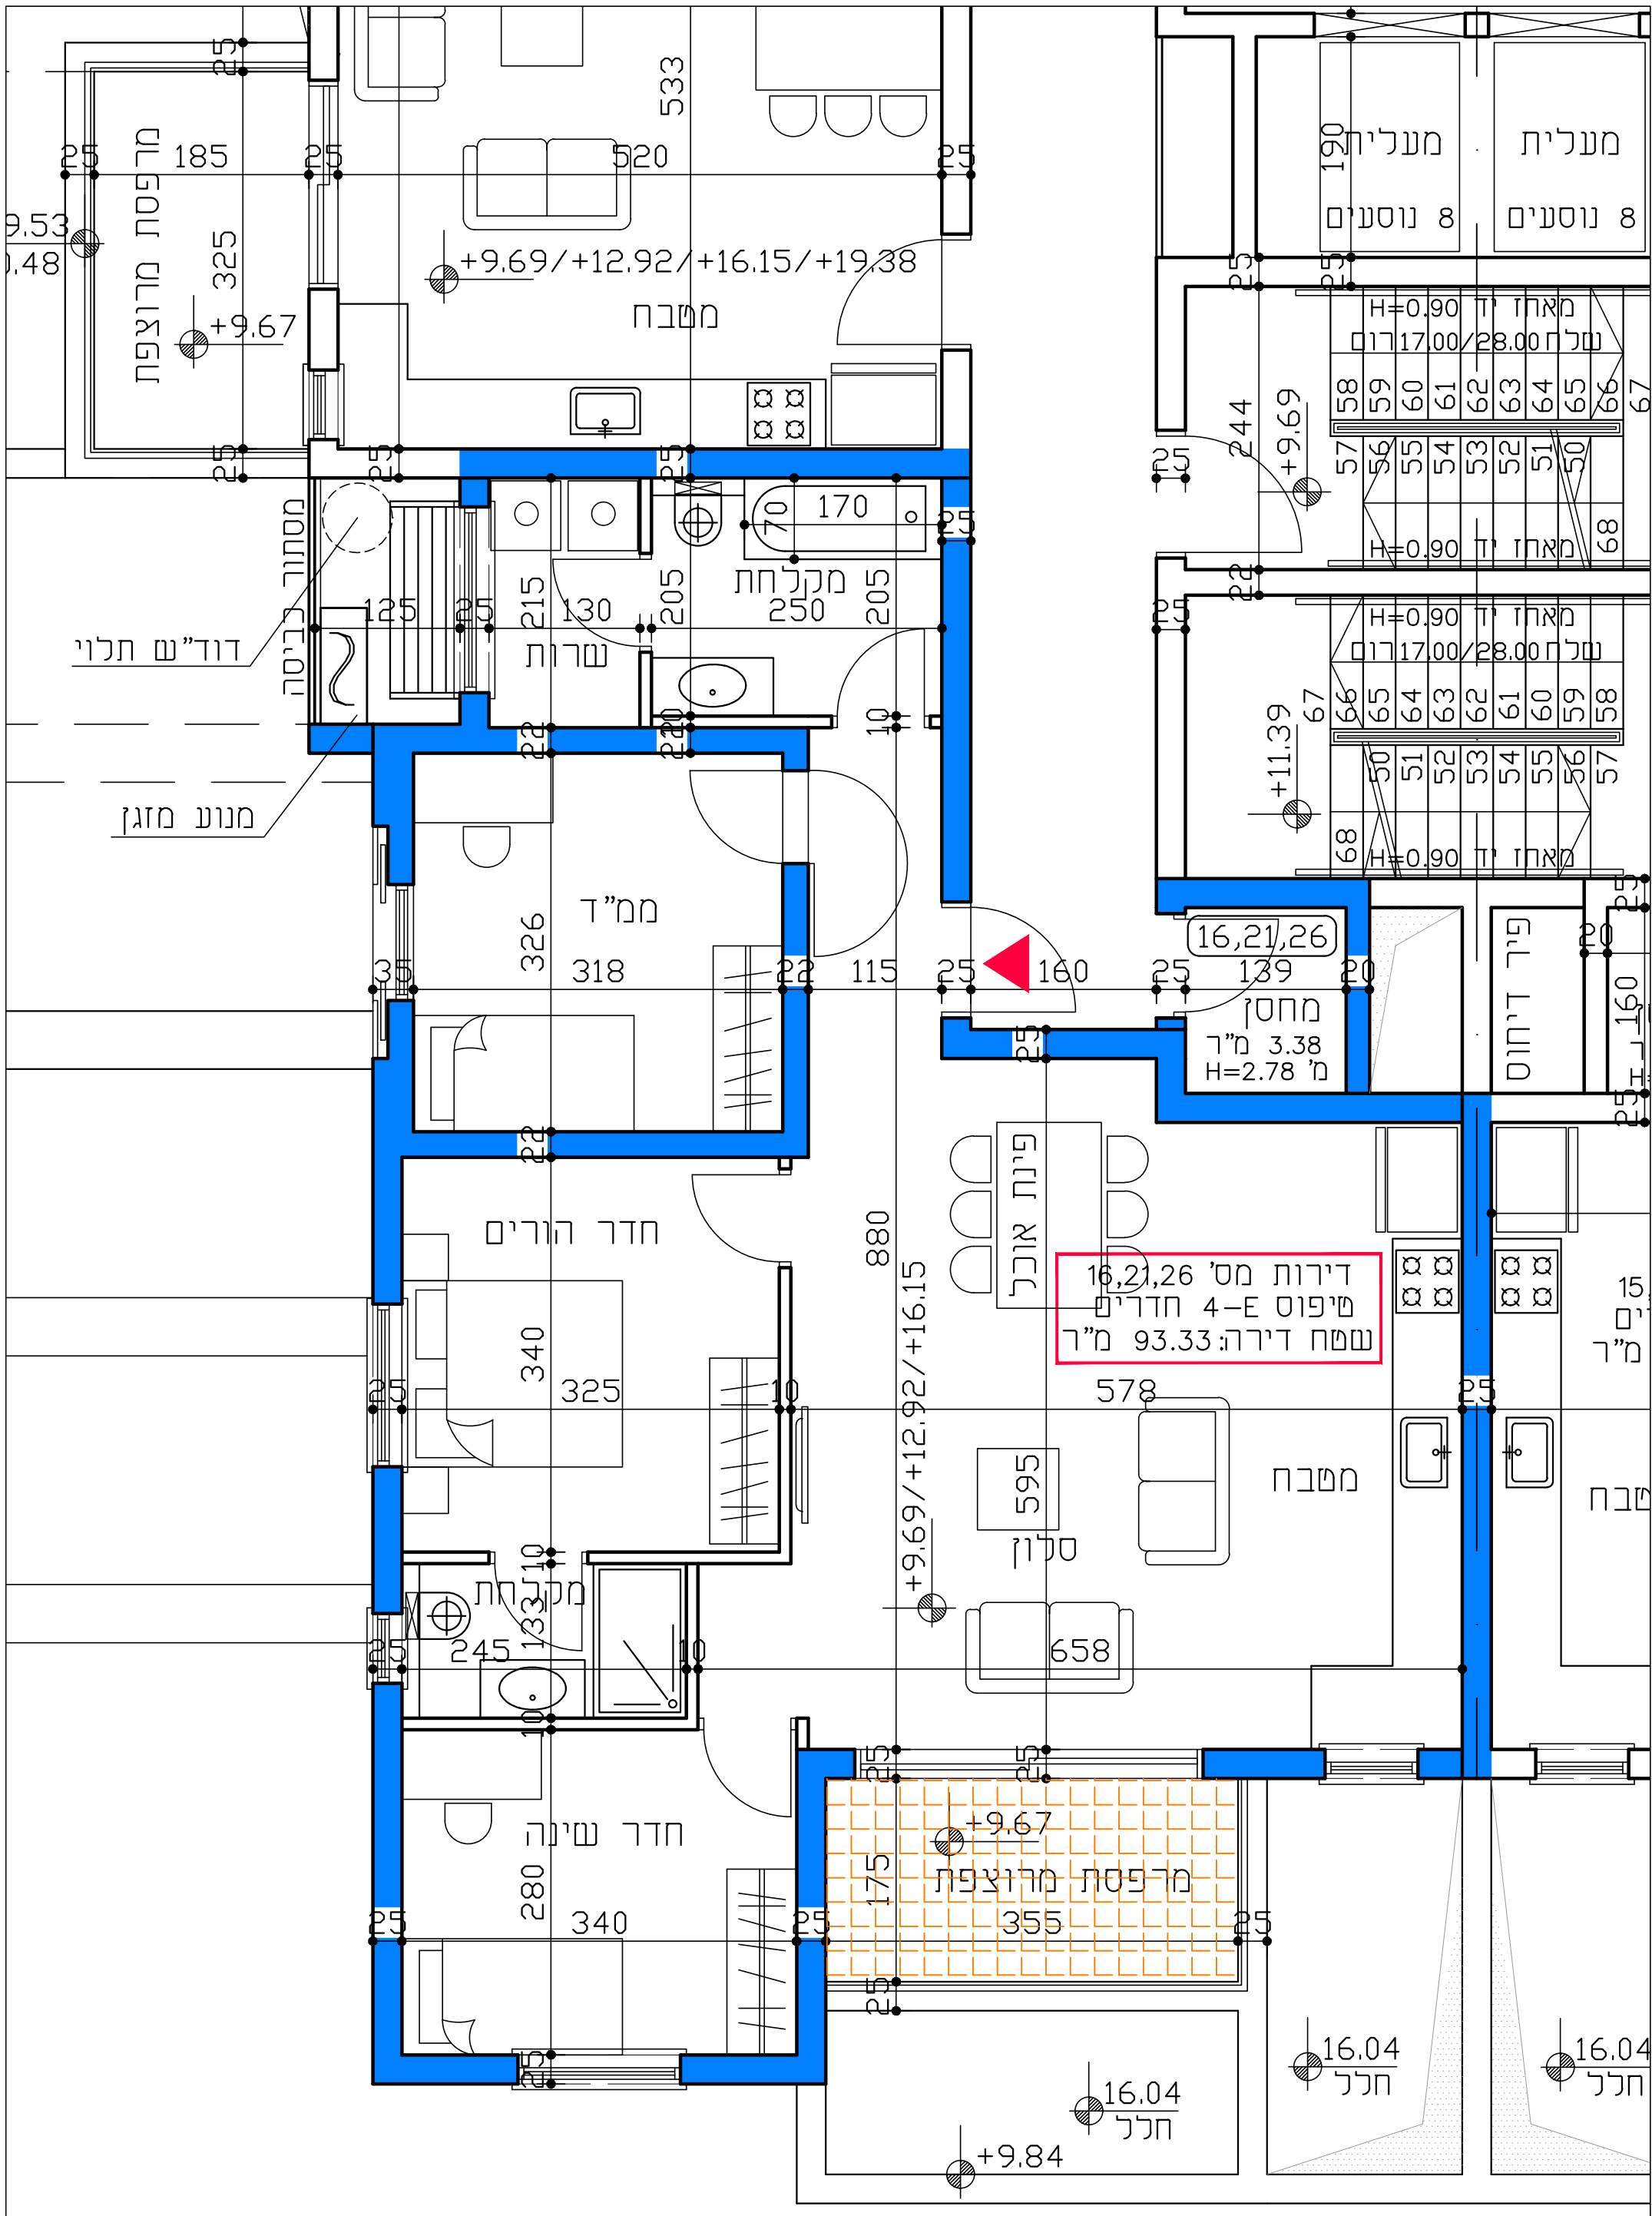

תכנית קומות 3-5 דירות מס' 16,21,26 ק.מ 1:50

הערה: המידות בתכנית זו, הן לפני חיפויים בקירות.