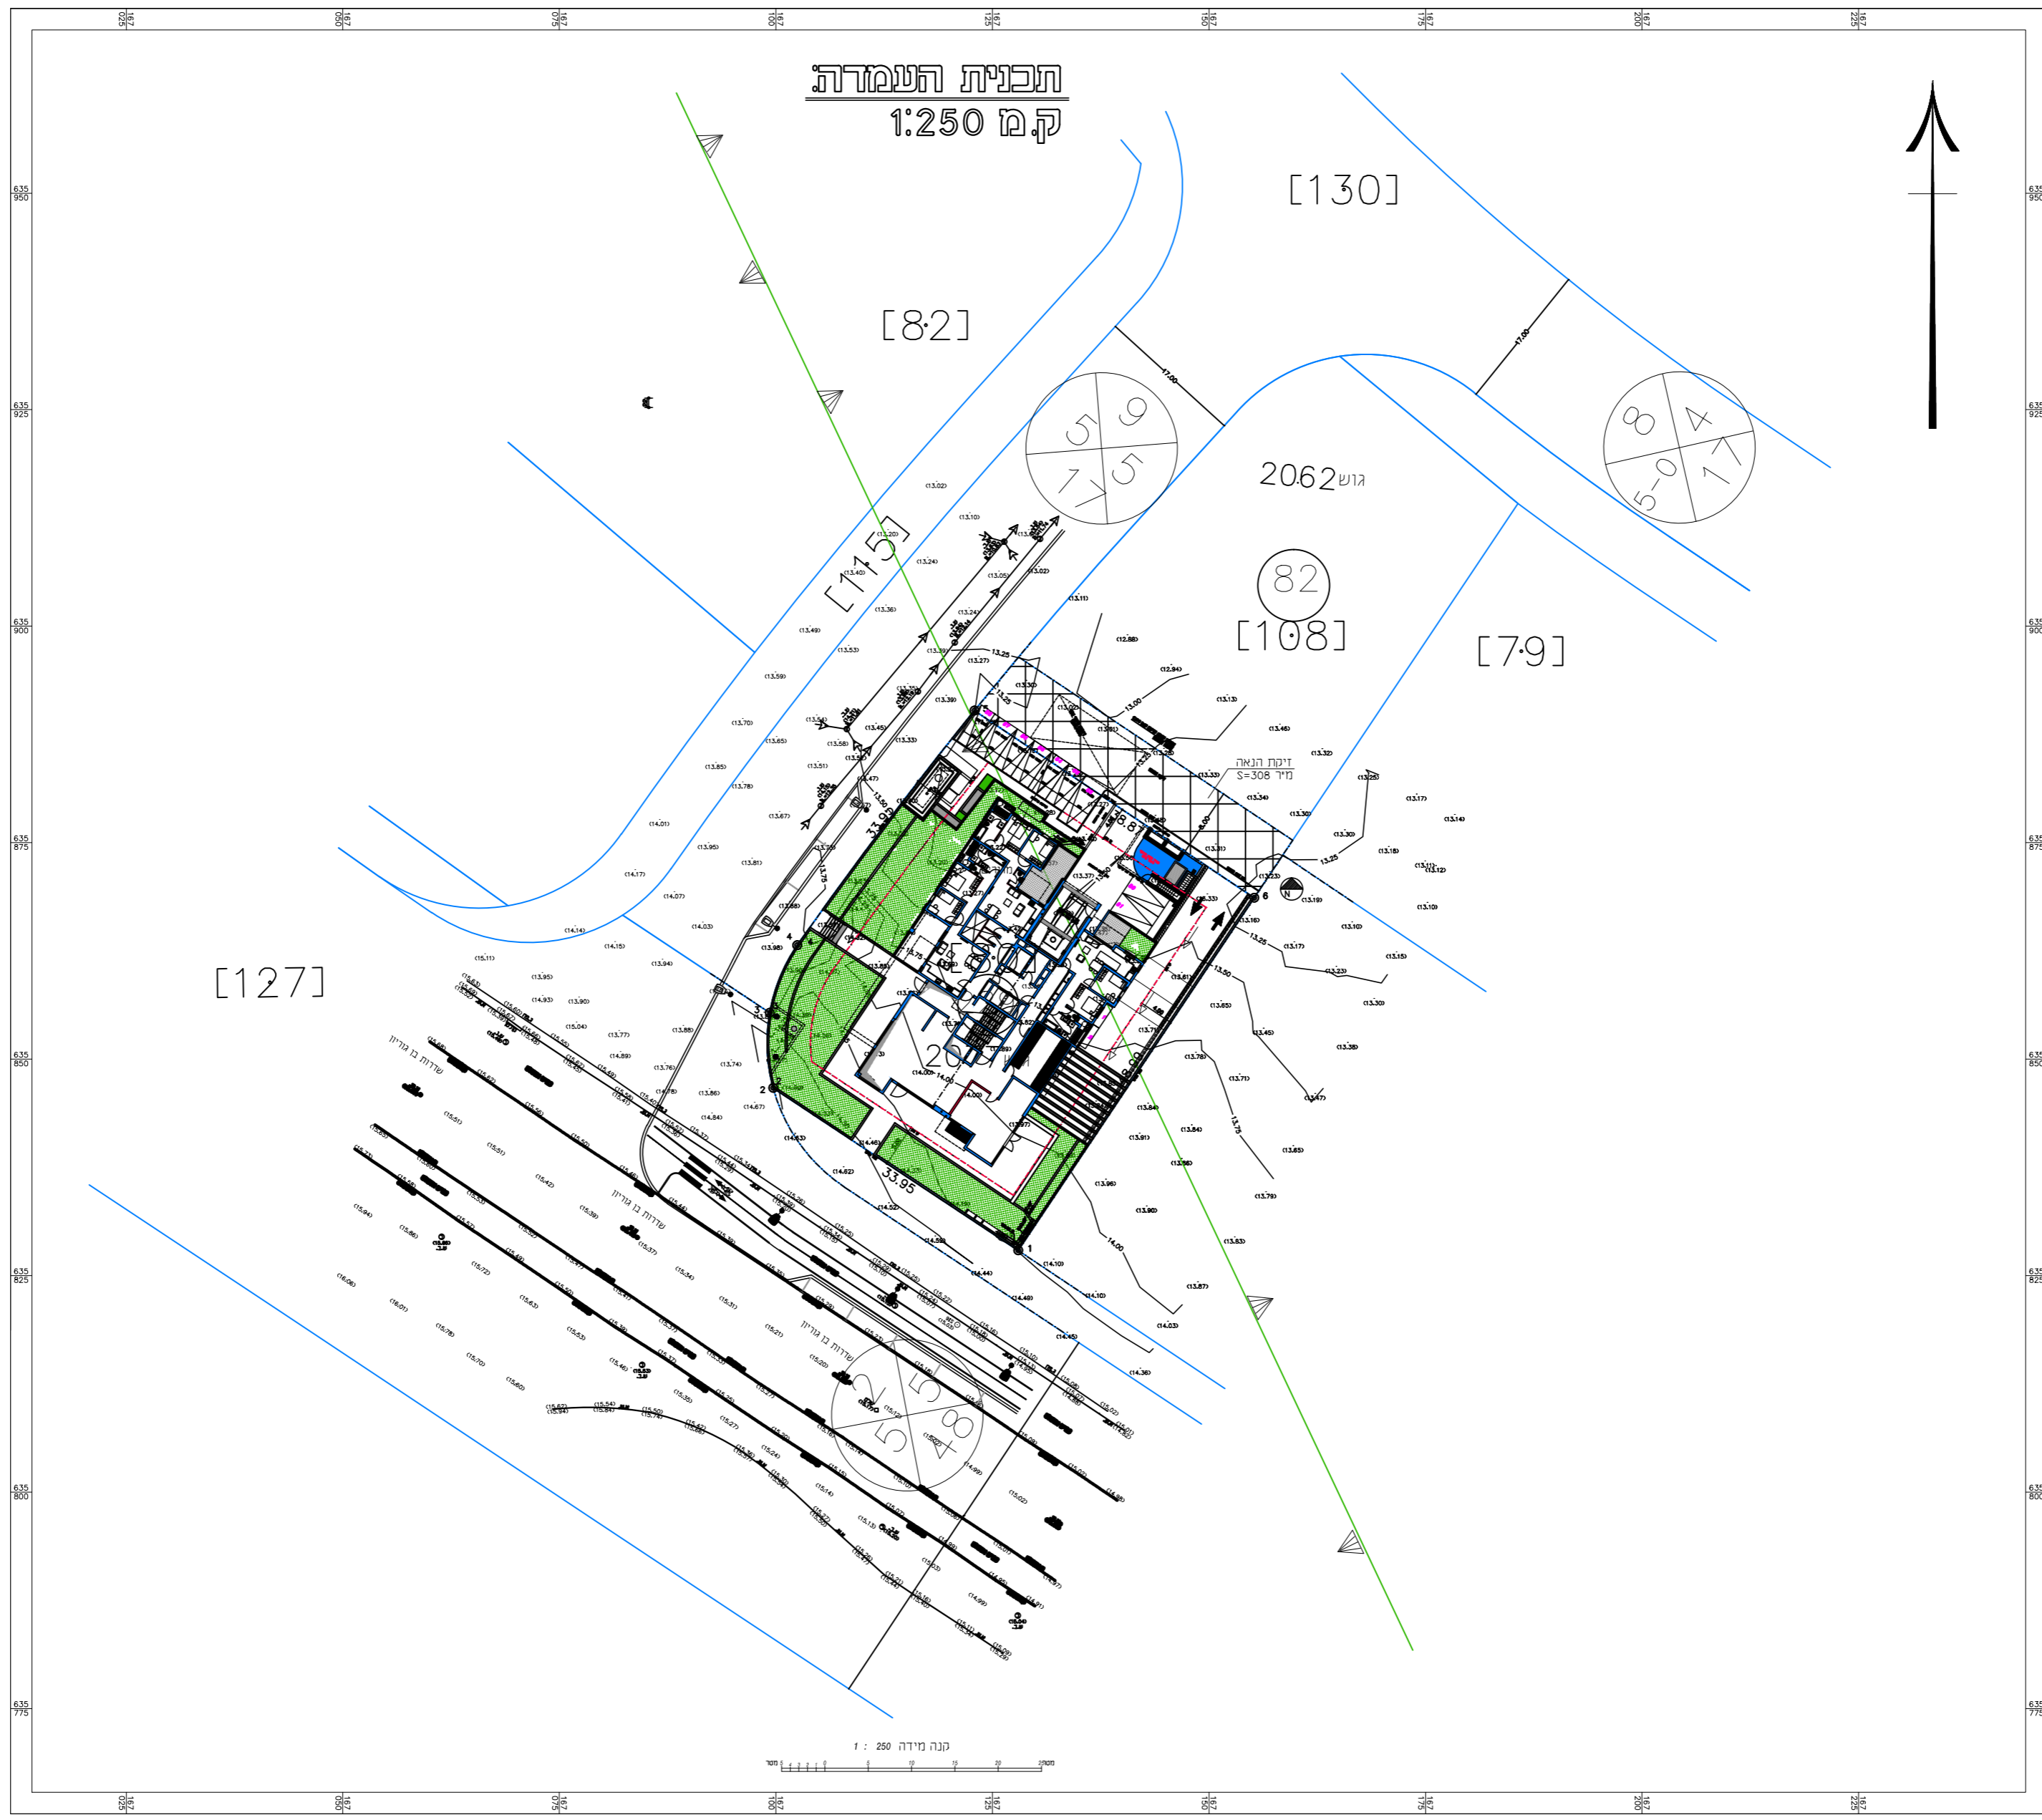

תכנית העמדה
ק.מ 1:250

[130]

[82]

82
[108]

[79]

[127]

[175]

[150]

גוש 2062

דיוקת הנאה
חיד S=308

קנה מידה 1:250