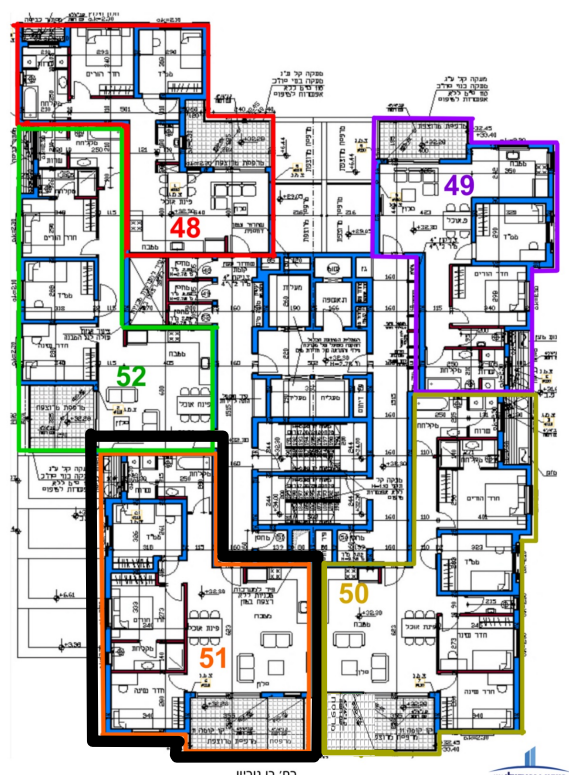

דירה 5 - 99 מ"ר
4 חדרים - טיפוס E1
שטח מרפסת: 16 מ"ר
שטח מחסן: 5 מ"ר
פיון אויר: דרום מערב

המידות יפחתו ב-5 ס"מ

כביש 9

קומה 10

כביש 9

רח' בן גוריון