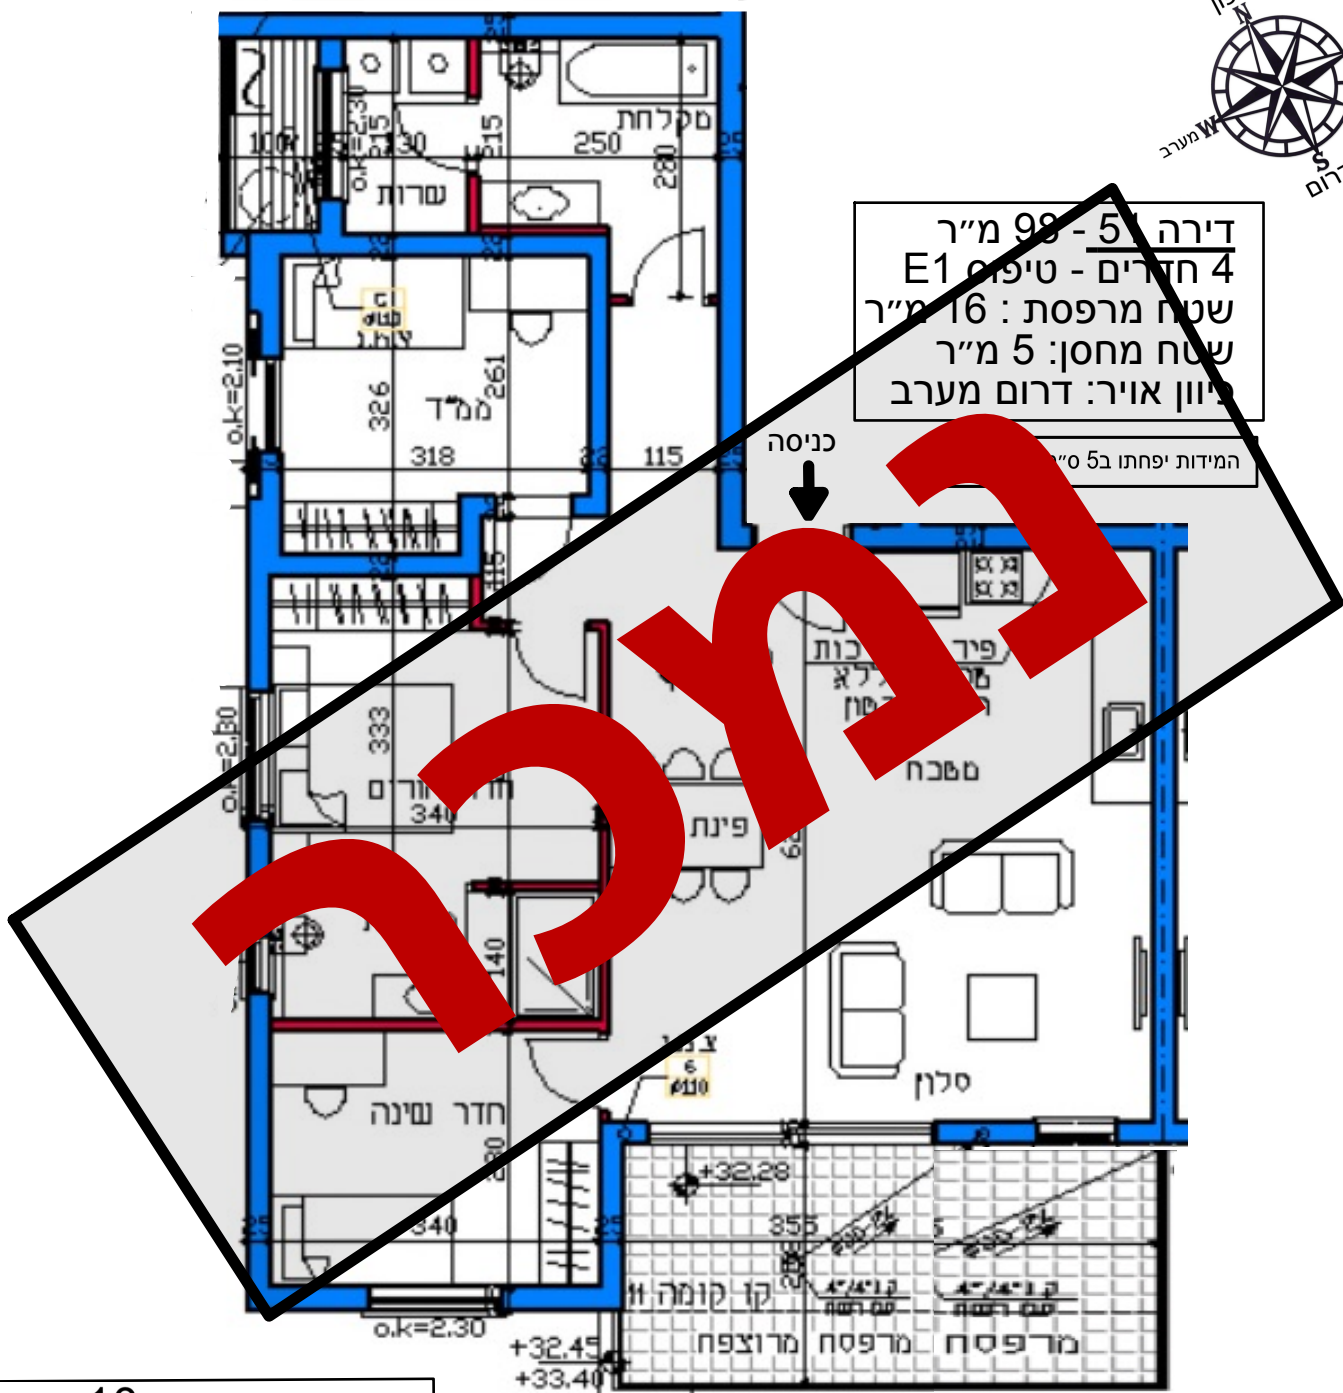

דירה 5 - 99 מ"ר
4 חדרים - טיפוס E1
שטח מרפסת: 16 מ"ר
שטח מחסן: 5 מ"ר
פיון אויר: דרום מערב

המידות יפחתו ב-5 ס"מ

כביש 9

קומה 10

כביש 9

רח' בן גוריון