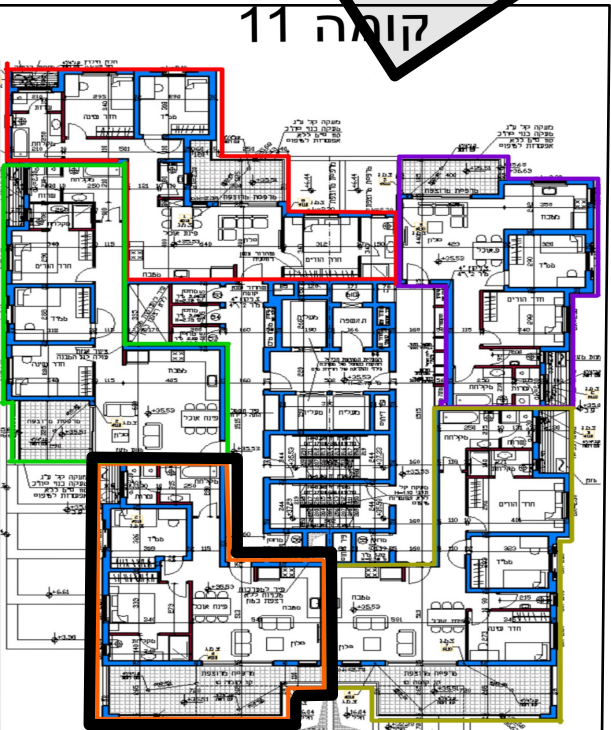

דירה 56 - 79 מ"ר  
3 חדרים - טיפוס G  
שטח מרפסת: 28 מ"ר  
שטח מחסן: 5 מ"ר  
כיוון אוויר: דרום מערב

המידות יפחתו ב-5"מ לאחר חיפוי

כביש 9

קומה 11

רח' בן גוריון