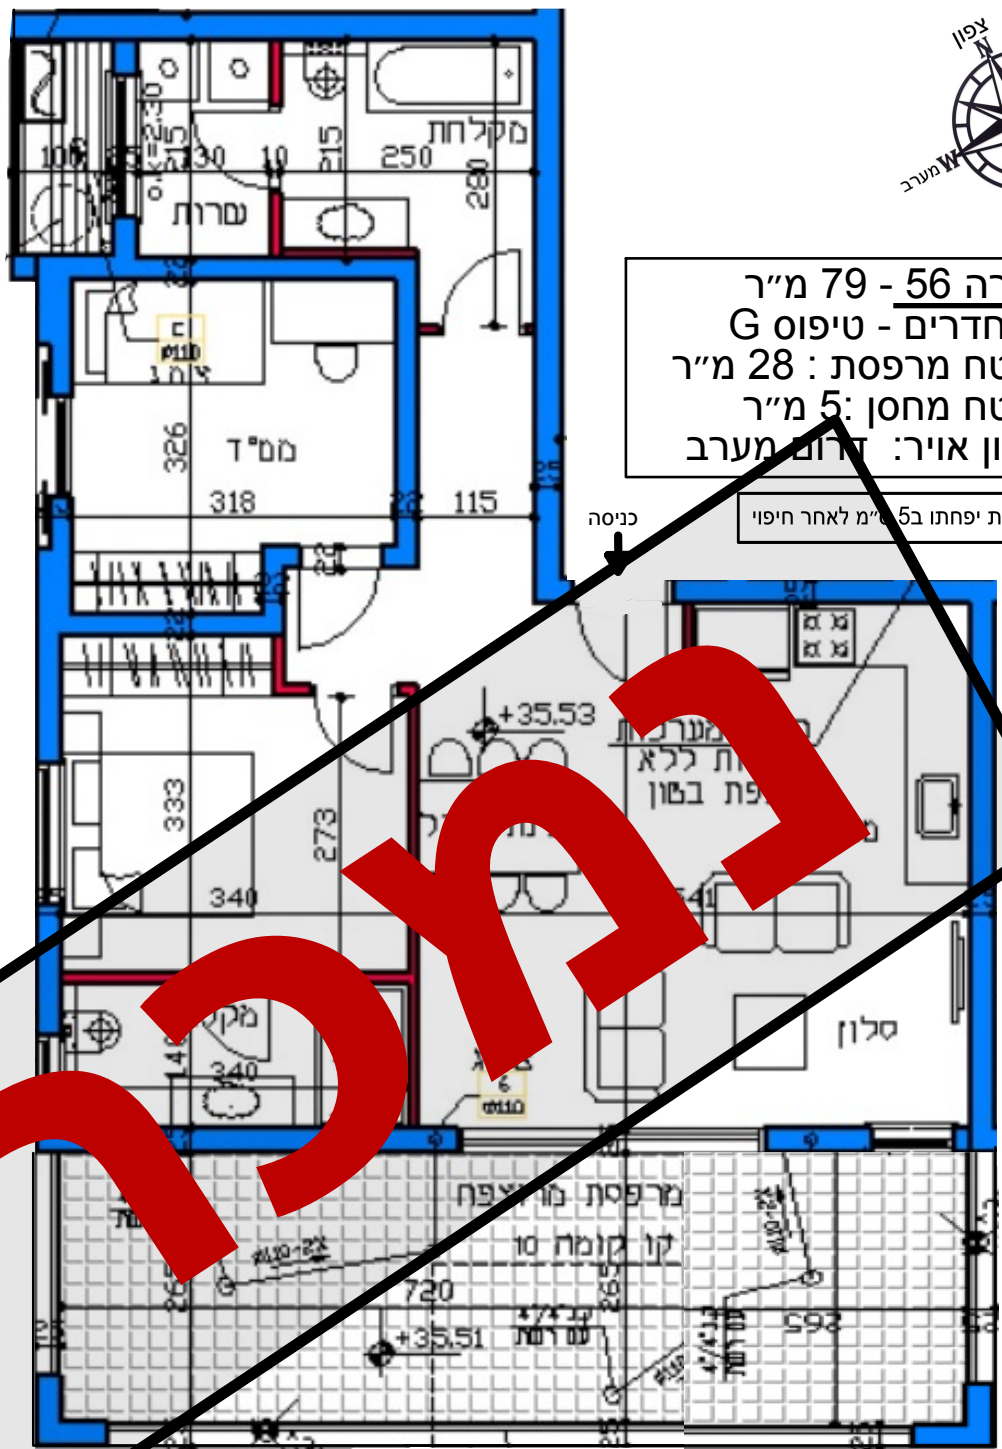

דירה 56 - 79 מ"ר  
3 חדרים - טיפוס G  
שטח מרפסת: 28 מ"ר  
שטח מחסן: 5 מ"ר  
כיוון אוויר: דרום מערב

המידות יפחתו ב-5"מ לאחר חיפוי

כביש 9

קומה 11

רח' בן גוריון