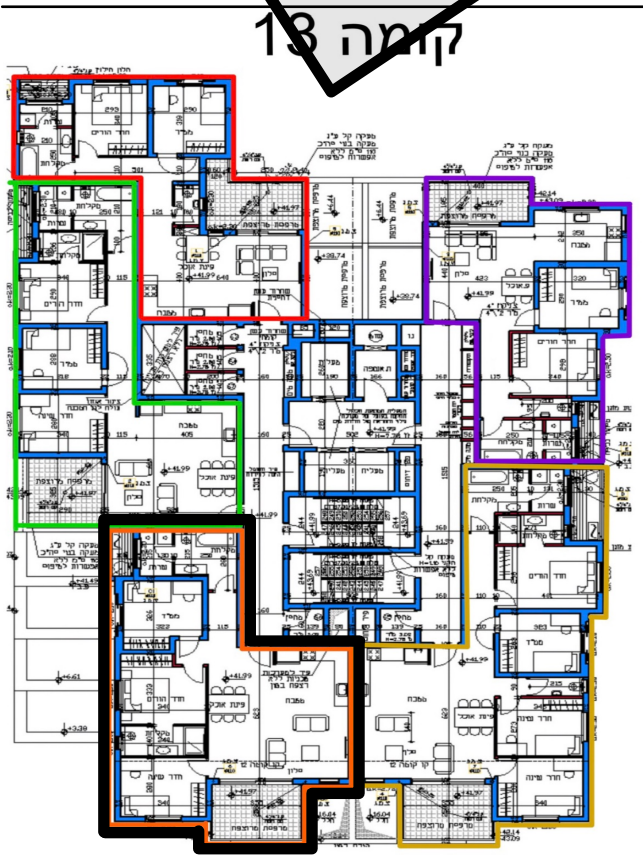

דירה 66 - 97.14 מ"ר  
 4 חדרים - טיפוס E1  
 שטח מרפסת: 16 מ"ר  
 שטח מחסן: 5 מ"ר  
 כיוון אוויר: מערב

המידות יפחתו ב-5 ס"מ לאחר חיפוי

**במחיר**

כביש 9

קומה 13

רח' בן גוריון