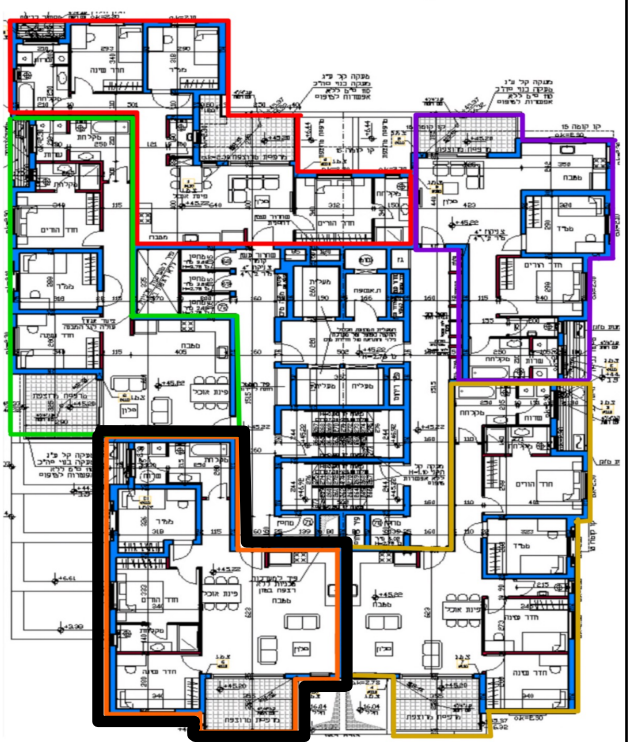

דירה 71 - 97.14 מ"ר
4 חדרים - טיפוס E1
שטח מרפסת: 16 מ"ר
שטח מחסן: 5 מ"ר
כיוון אוויר: דרום מערב

המידות יפחחו 5 ס"מ לאחר חיפוי

כביש 9

קומה 14

רח' בן גוריון