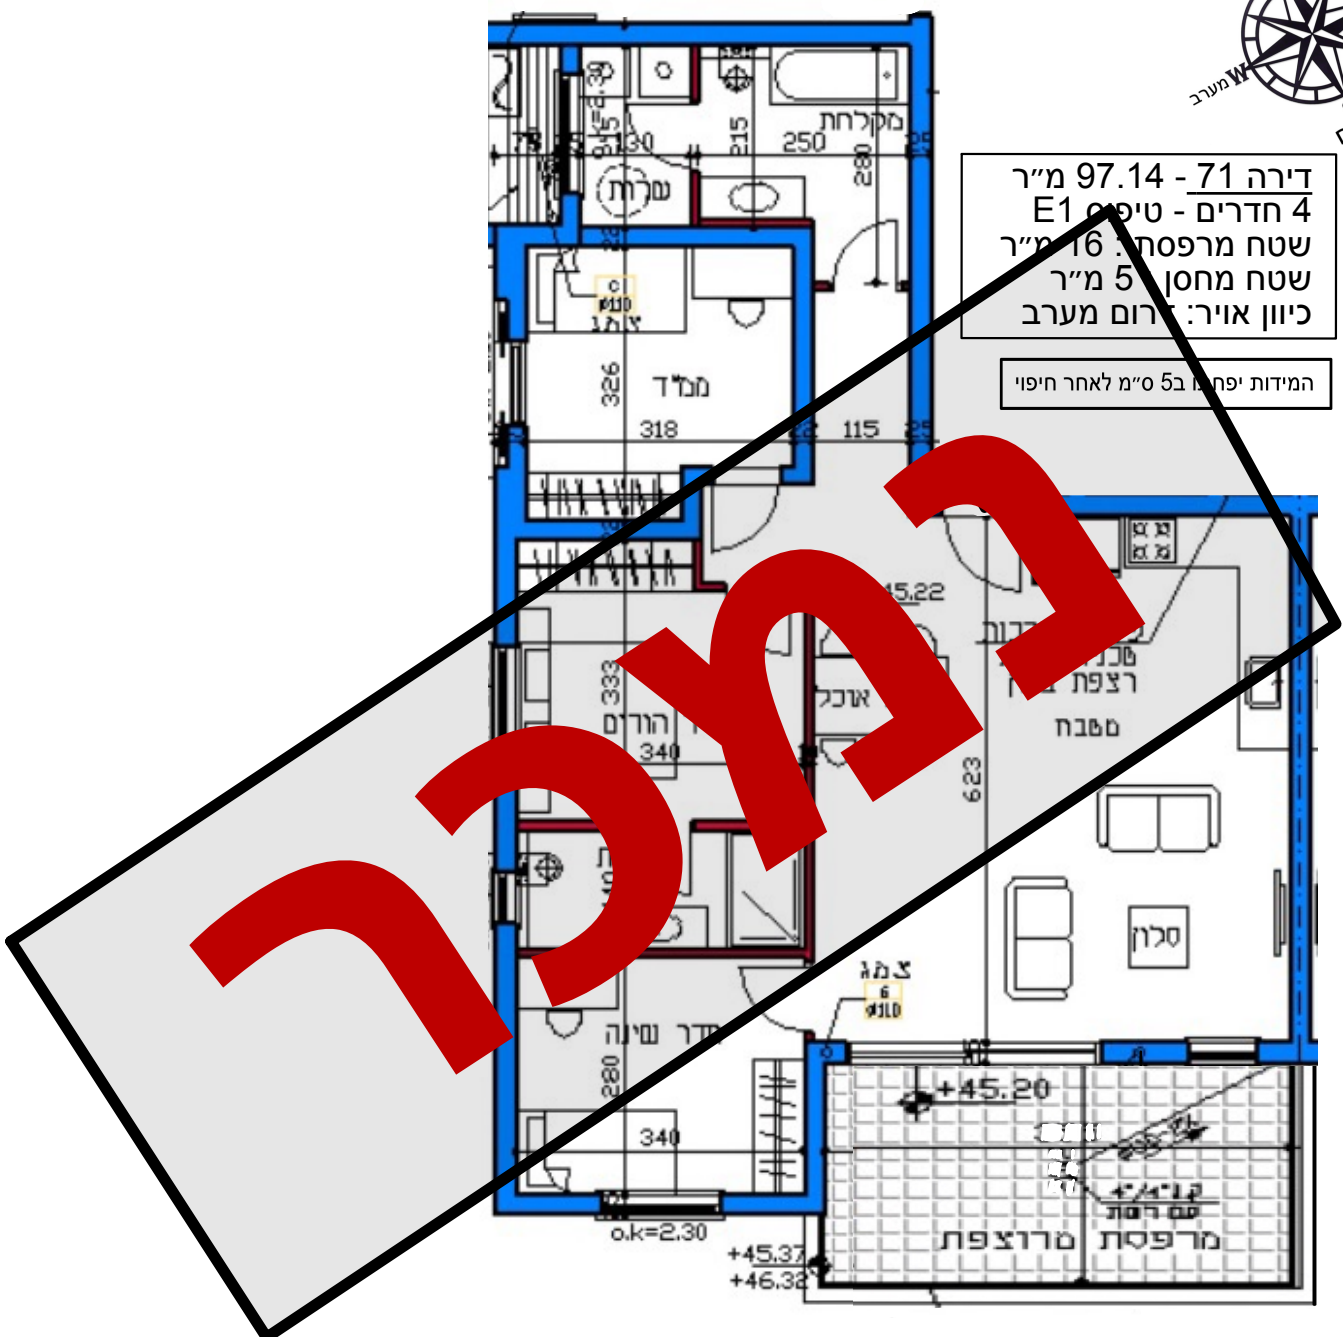

דירה 71 - 97.14 מ"ר
4 חדרים - טיפוס E1
שטח מרפסת: 16 מ"ר
שטח מחסן: 5 מ"ר
כיוון אוויר: דרום מערב

המידות יפחחו 5 ס"מ לאחר חיפוי

כביש 9

קומה 14

רח' בן גוריון