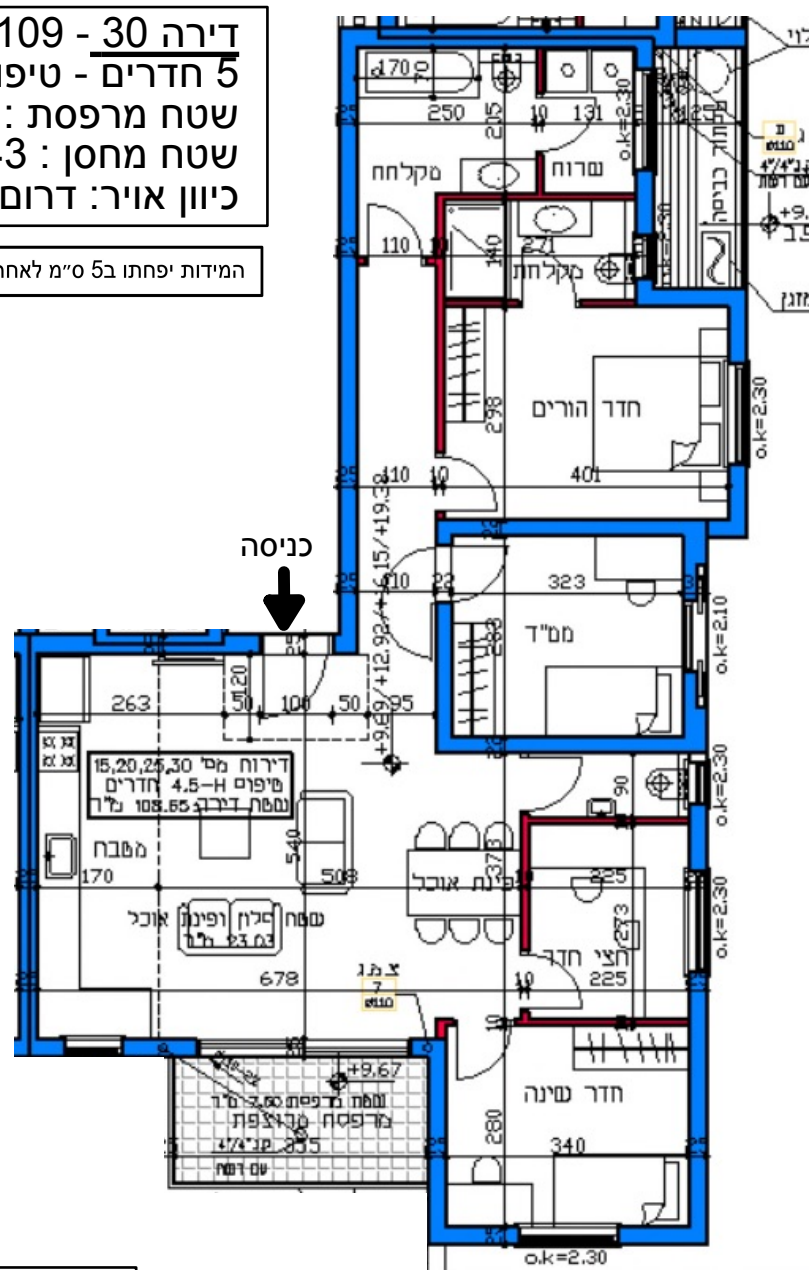

דירה 30 - 109 מ"ר  
 5 חדרים - טיפוס H  
 שטח מרפסת: 11 מ"ר  
 שטח מחסן: 3.43 מ"ר  
 כיוון אויר: דרום מזרח

המידות יפחתו ב-5 ס"מ לאחר חיפוי

קברש 9