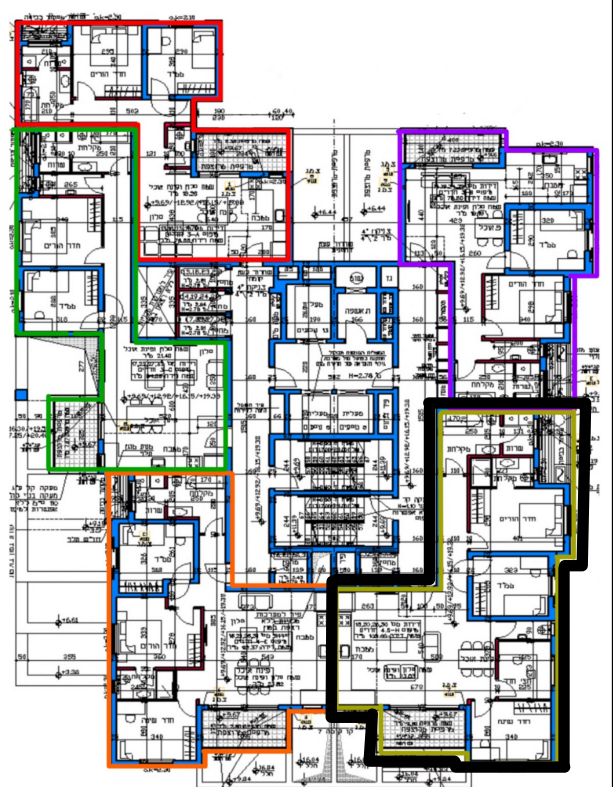

דירה 30 - 109 מ"ר
5 חדרים - טיפוס H
שטח מרפסת: 11 מ"ר
שטח מחסן: 3.43 מ"ר
כיוון אויר: דרום מזרח

המידות יפחתו ב-5 ס"מ לאחר חיפוי

קברש 9

קומה 6

רח' בן גוריון