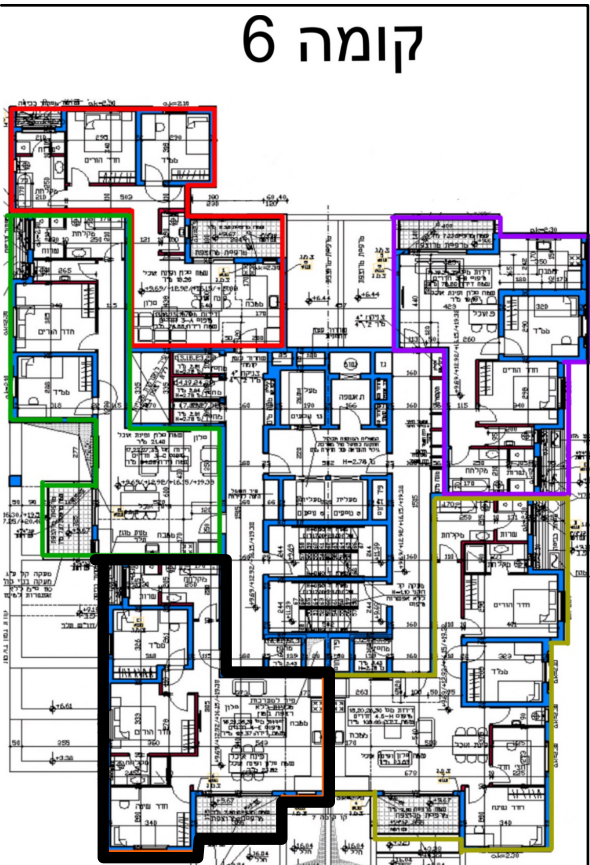

דירה 31 - 93 מ"ר
 4 חדרים - טיפוס E
 שטח מרפסת : 11 מ"ר
 שטח מחסן : 5 מ"ר
 כיוון אויר: דרום מערב

המידות יפחתו ב 5 ס"מ לאחר חיפוי

כביש 9

קומה 6

רח' בן גוריון