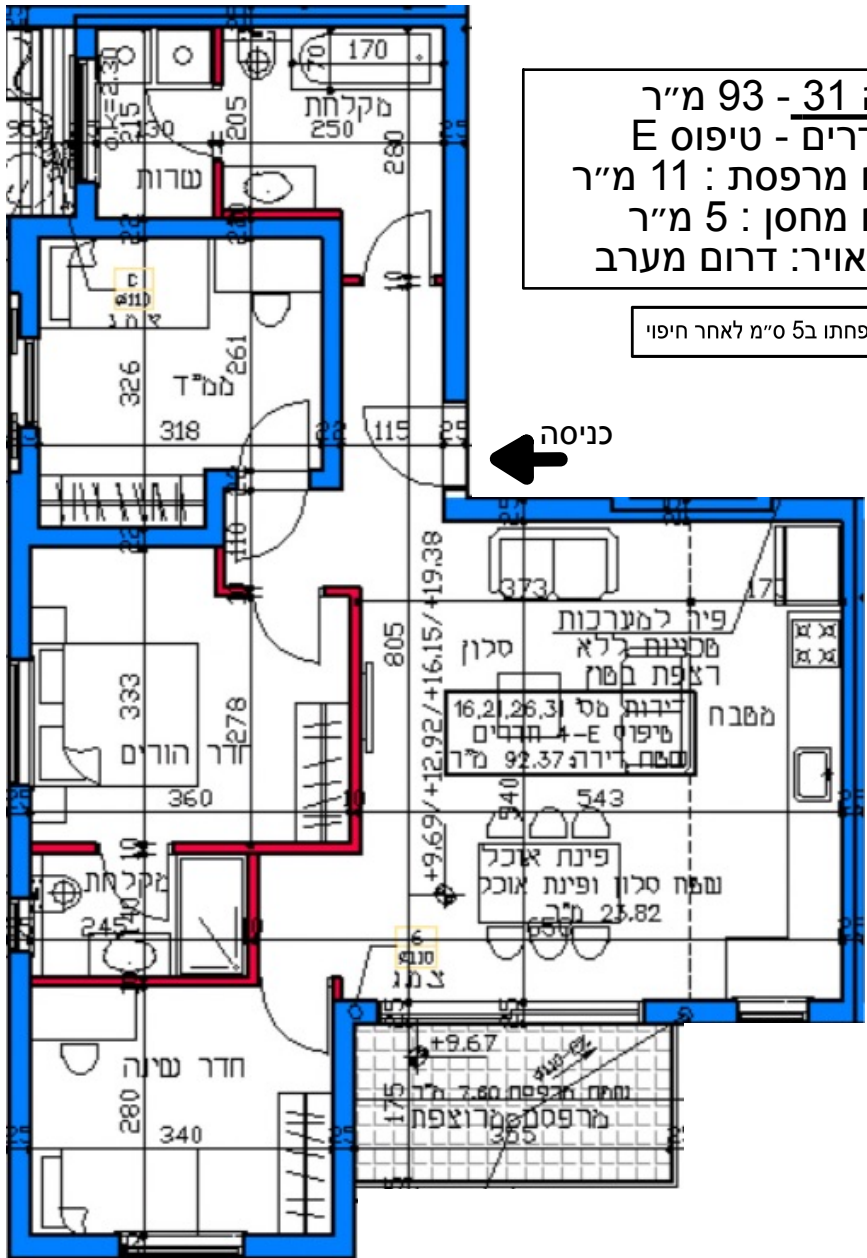

דירה 31 - 93 מ"ר
 4 חדרים - טיפוס E
 שטח מרפסת : 11 מ"ר
 שטח מחסן : 5 מ"ר
 כיוון אויר: דרום מערב

המידות יפחתו ב 5 ס"מ לאחר חיפוי

כביש 9

קומה 6

רח' בן גוריון