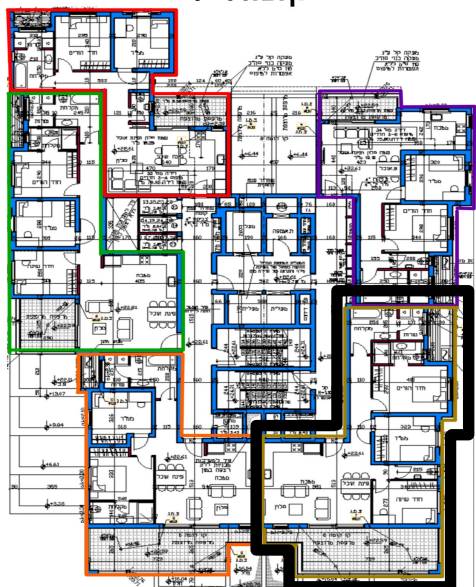

דירה 35 - 96 מ"ר
 4 חדרים - טיפוס F
 שטח מרפסת: 28 מ"ר
 שטח מחסן: 3.4 מ"ר
 כיוון אוויר: דרום מזרח

המידות יפחתו ב-5 ס"מ לאחר חיפוי

כביש 9

כניסה

קומה 7

רח' בן גוריון