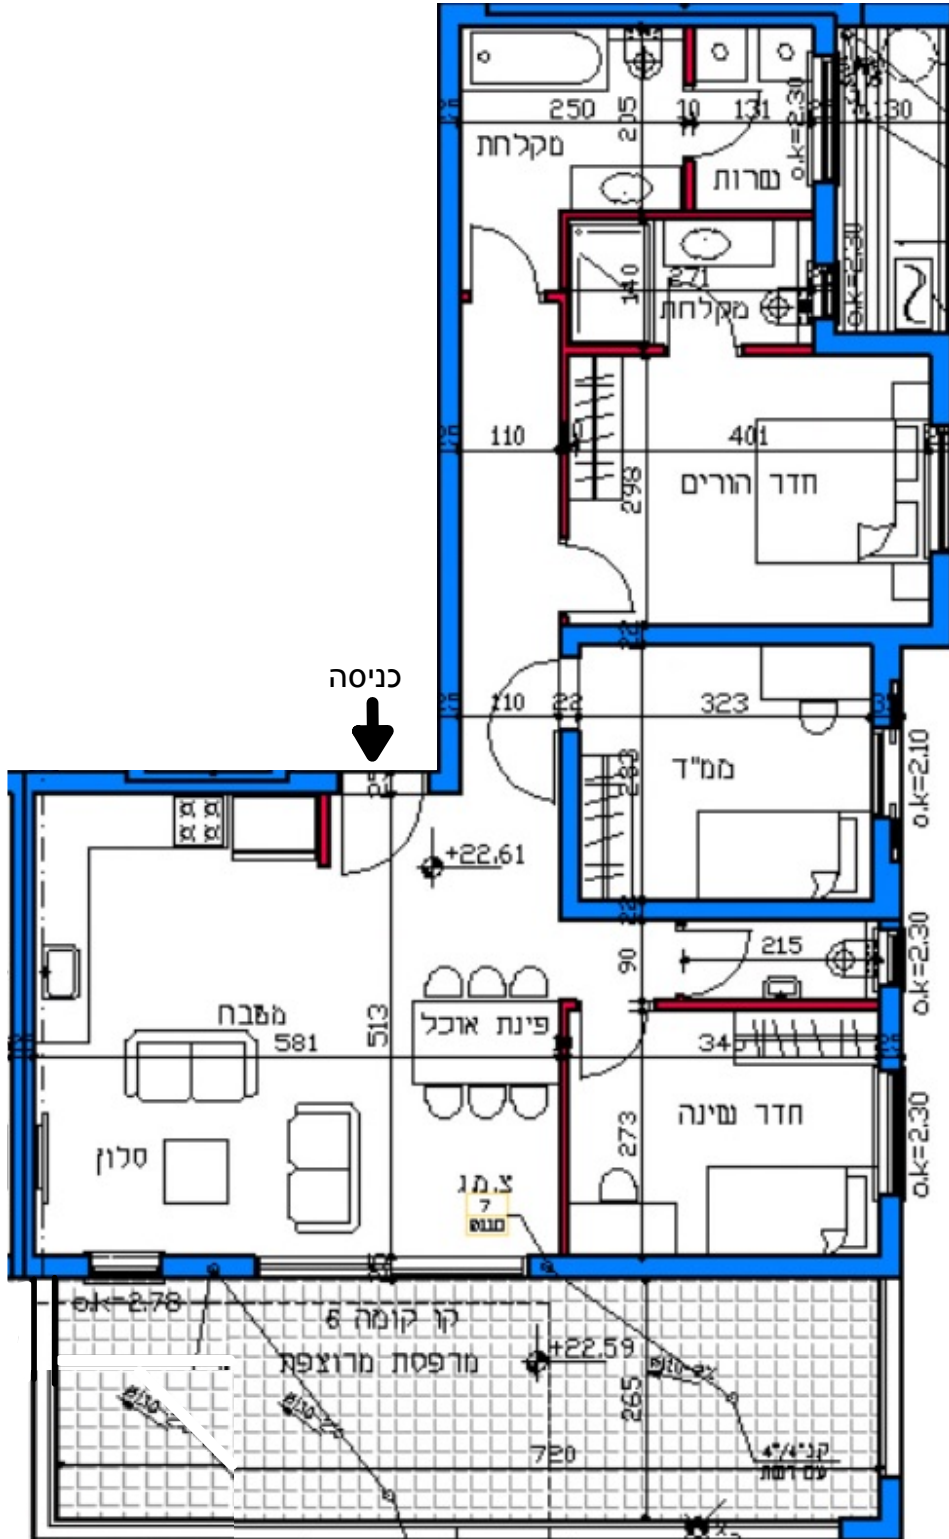

דירה 35 - 96 מ"ר
 4 חדרים - טיפוס F
 שטח מרפסת: 28 מ"ר
 שטח מחסן: 3.4 מ"ר
 כיוון אוויר: דרום מזרח

המידות יפחתו ב-5 ס"מ לאחר חיפוי

כביש 9

כניסה

קומה 7

רח' בן גוריון