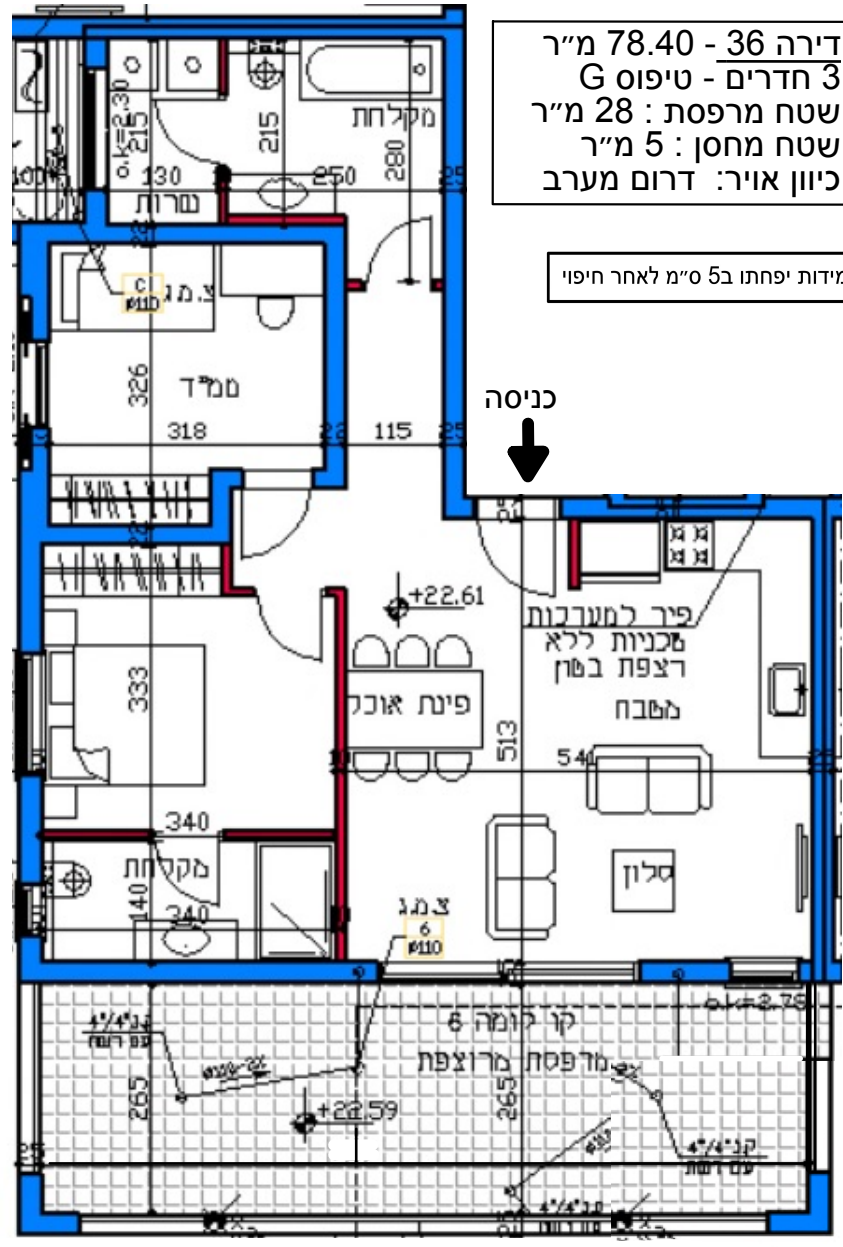

דירה 36 - 78.40 מ"ר  
 3 חדרים - טיפוס G  
 שטח מרפסת : 28 מ"ר  
 שטח מחסן : 5 מ"ר  
 כיוון אויר: דרום מערב

המידות יפתחו ב-5 ס"מ לאחר חיפוי

כניסה  
 ↓

כריש 9

קומה 7

רח' בן גוריון