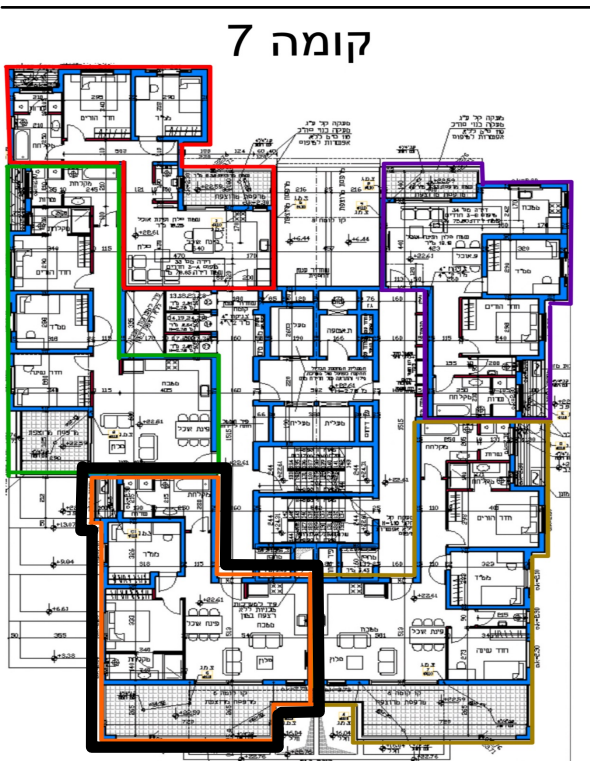

דירה 36 - 78.40 מ"ר  
 3 חדרים - טיפוס G  
 שטח מרפסת : 28 מ"ר  
 שטח מחסן : 5 מ"ר  
 כיוון אויר: דרום מערב

המידות יפתחו ב-5 ס"מ לאחר חיפוי

כניסה  
 ↓

כריש 9

קומה 7

רח' בן גוריון