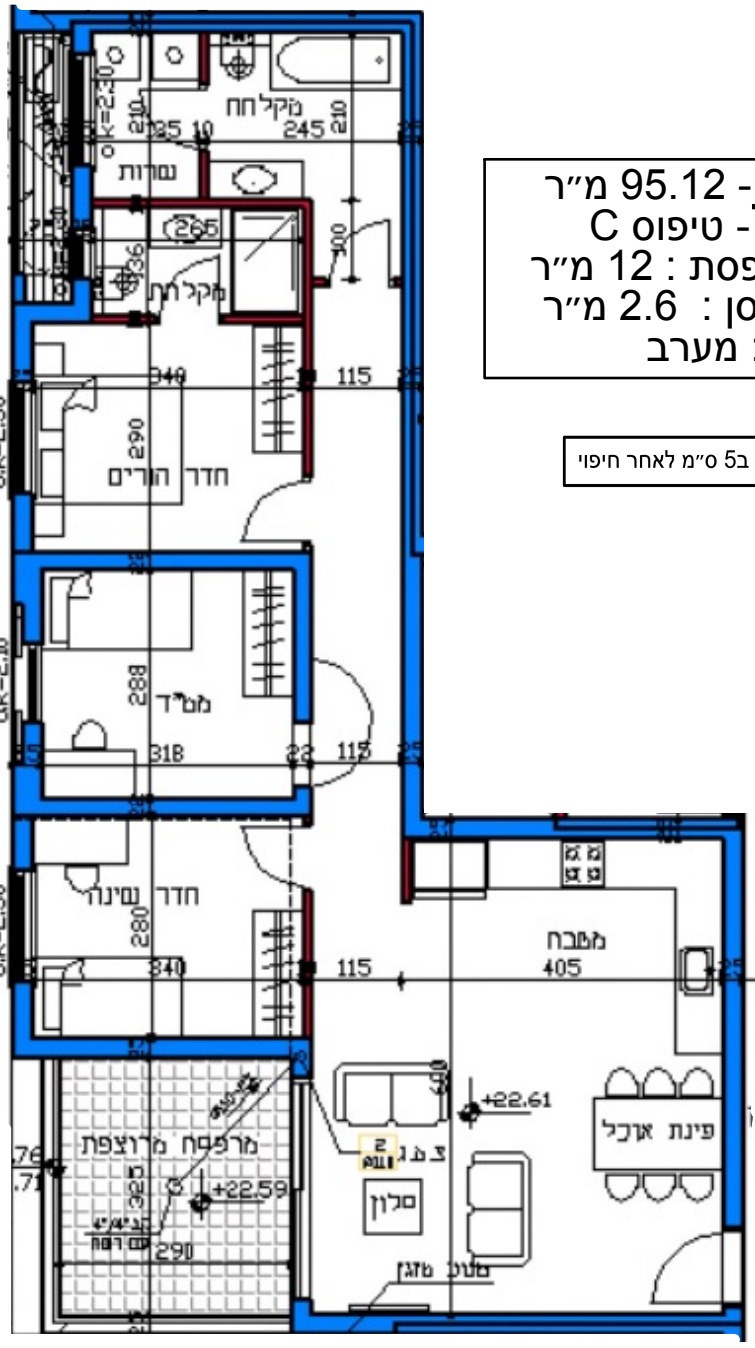

דירה 37 - 95.12 מ"ר  
4 חדרים - טיפוס C  
שטח מרפסת : 12 מ"ר  
שטח מחסן : 2.6 מ"ר  
כיוון אוויר: מערב

המידות יפתחו ב5 ס"מ לאחר חיפוי

כניסה  
←

כריש 9

קומה 7

רח' בן גוריון