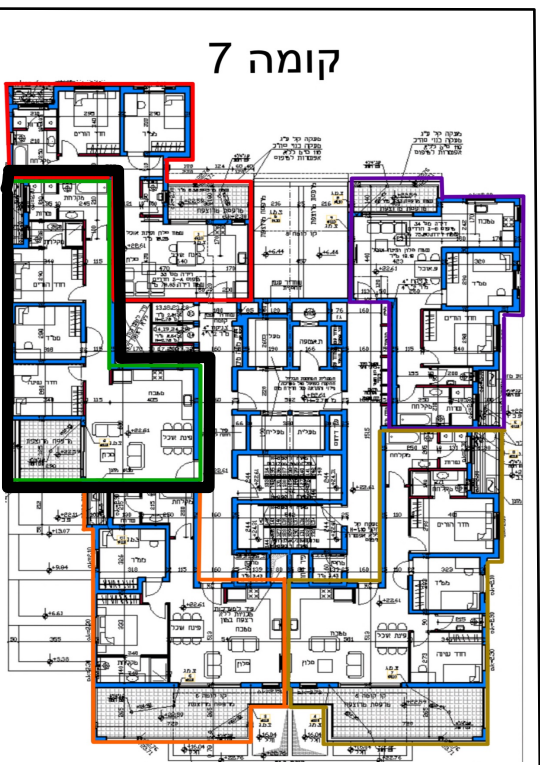

דירה 37 - 95.12 מ"ר  
4 חדרים - טיפוס C  
שטח מרפסת : 12 מ"ר  
שטח מחסן : 2.6 מ"ר  
כיוון אוויר: מערב

המידות יפתחו ב5 ס"מ לאחר חיפוי

כניסה  
←

כריש 9

קומה 7

רח' בן גוריון