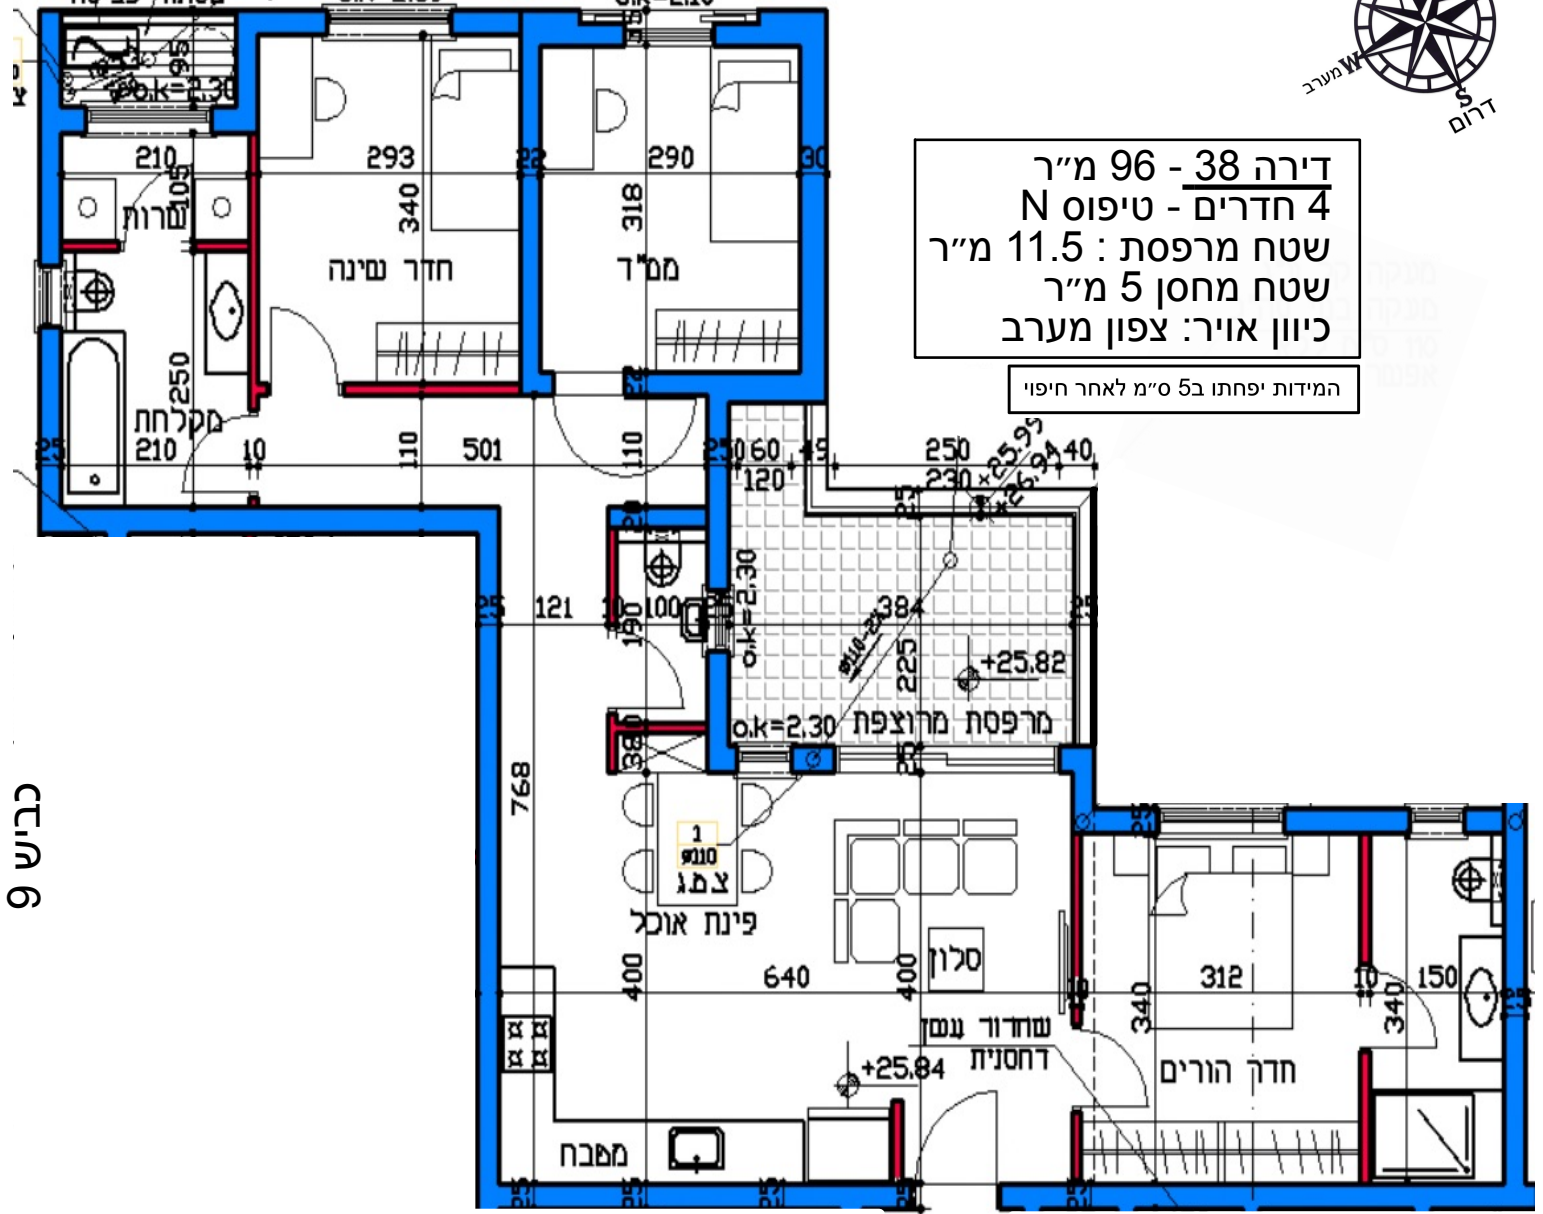

דירה 38 - 96 מ"ר  
4 חדרים - טיפוס N  
שטח מרפסת: 11.5 מ"ר  
שטח מחסן 5 מ"ר  
כיוון אוויר: צפון מערב

המידות יפתחו ב-5 ס"מ לאחר חיפוי

כביש 9

כניסה

קומה 8

רח' בן גוריון