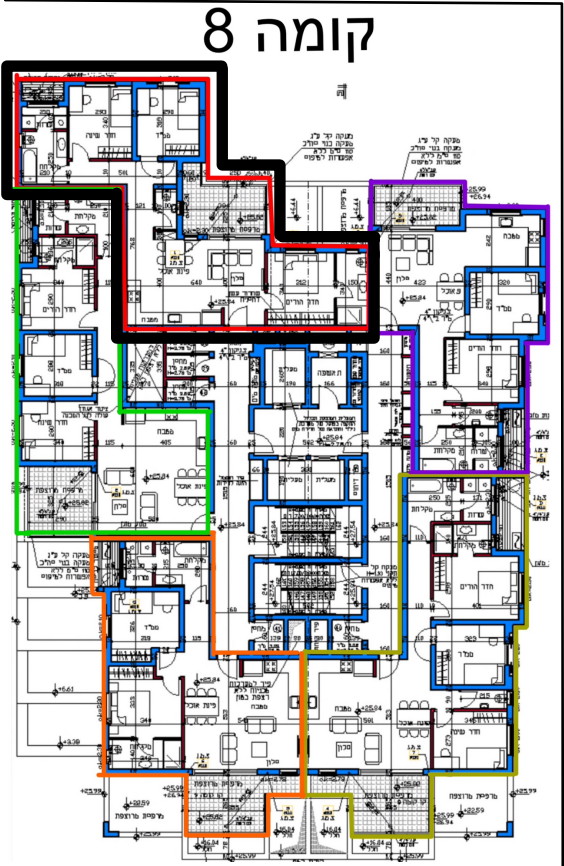

דירה 38 - 96 מ"ר  
4 חדרים - טיפוס N  
שטח מרפסת: 11.5 מ"ר  
שטח מחסן 5 מ"ר  
כיוון אוויר: צפון מערב

המידות יפתחו ב-5 ס"מ לאחר חיפוי

כביש 9

כניסה

קומה 8

רח' בן גוריון