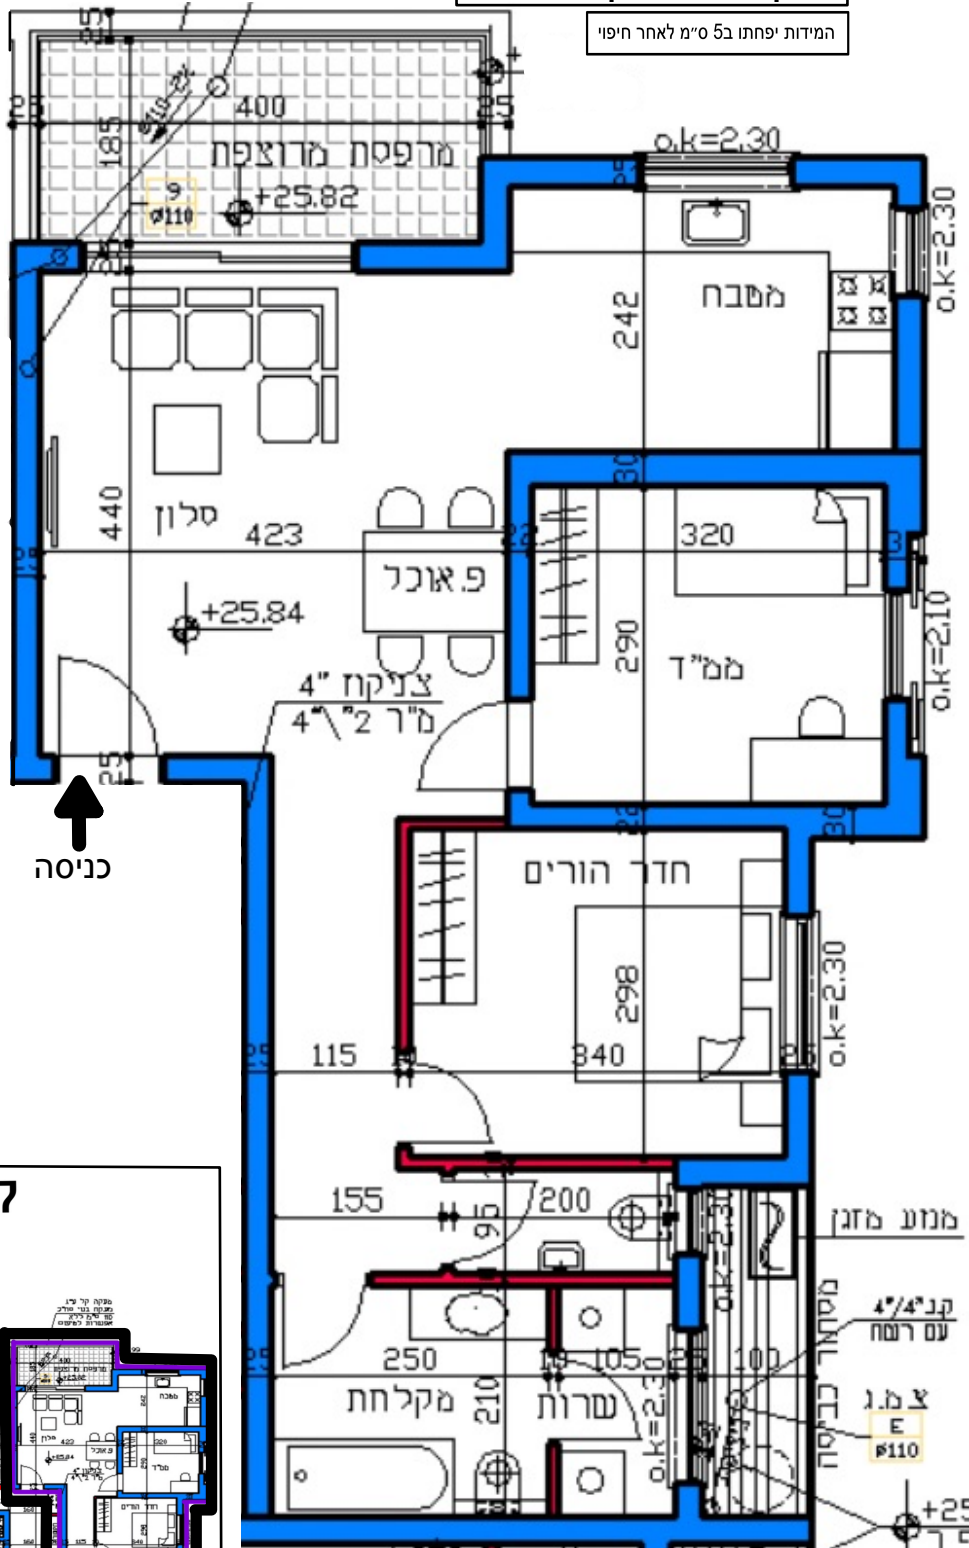

דירה 39 - 75 מ"ר  
 3 חדרים - טיפוס B  
 שטח מרפסת: 11 מ"ר  
 שטח מחסן: 5 מ"ר  
 כיוון אוויר: צפון מזרח

המידות יפחתו ב-5 ס"מ לאחר חיפוי

כביש 9

כניסה

קומה 8

רח' בן גוריון