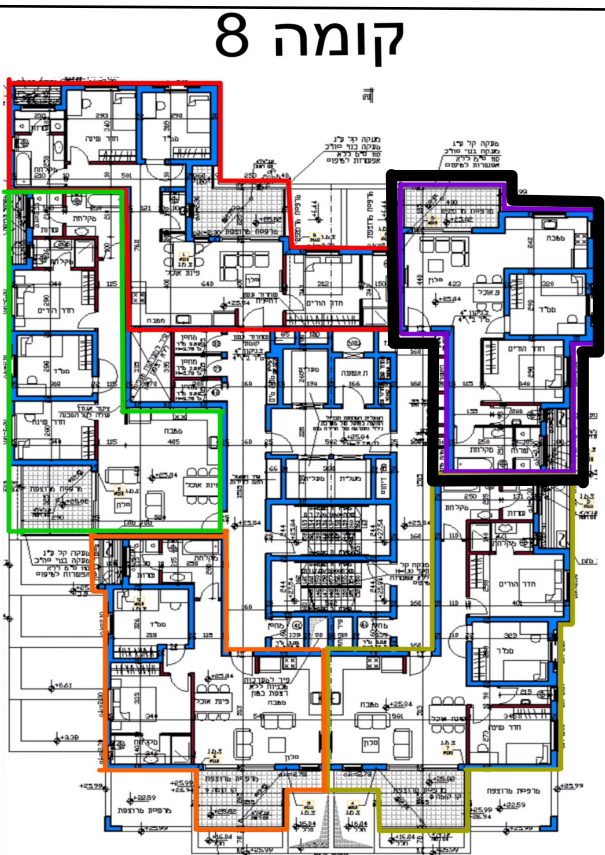

דירה 39 - 75 מ"ר  
 3 חדרים - טיפוס B  
 שטח מרפסת: 11 מ"ר  
 שטח מחסן: 5 מ"ר  
 כיוון אוויר: צפון מזרח

המידות יפחתו ב-5 ס"מ לאחר חיפוי

כביש 9

כניסה

קומה 8

רח' בן גוריון