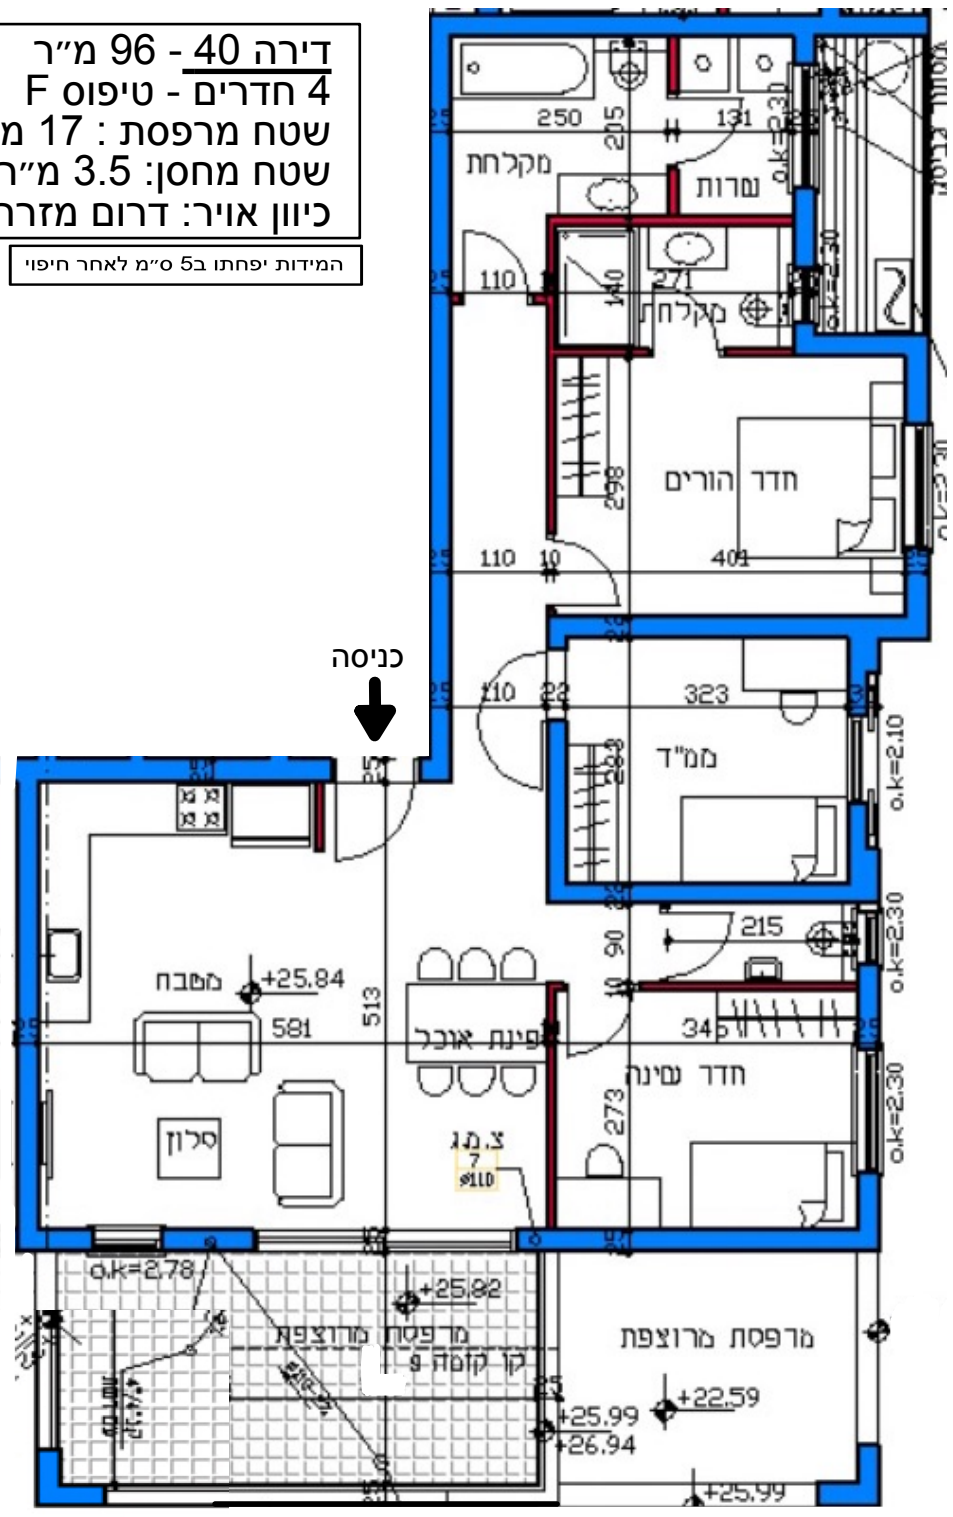

דירה 40 - 96 מ"ר
 4 חדרים - טיפוס F
 שטח מרפסת: 17 מ"ר
 שטח מחסן: 3.5 מ"ר
 כיוון אוויר: דרום מזרח

המידות יפחתו 5 ס"מ לאחר חיפוי

כריש 9

קומה 8

רח' בן גוריון