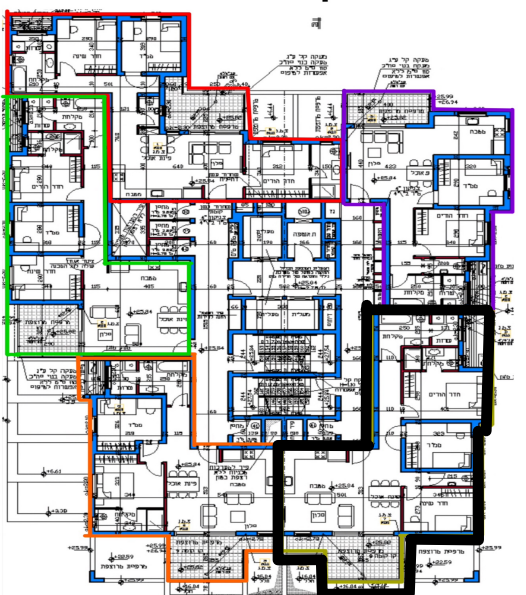

דירה 40 - 96 מ"ר
 4 חדרים - טיפוס F
 שטח מרפסת: 17 מ"ר
 שטח מחסן: 3.5 מ"ר
 כיוון אוויר: דרום מזרח

המידות יפחתו 5 ס"מ לאחר חיפוי

כריש 9

קומה 8

רח' בן גוריון