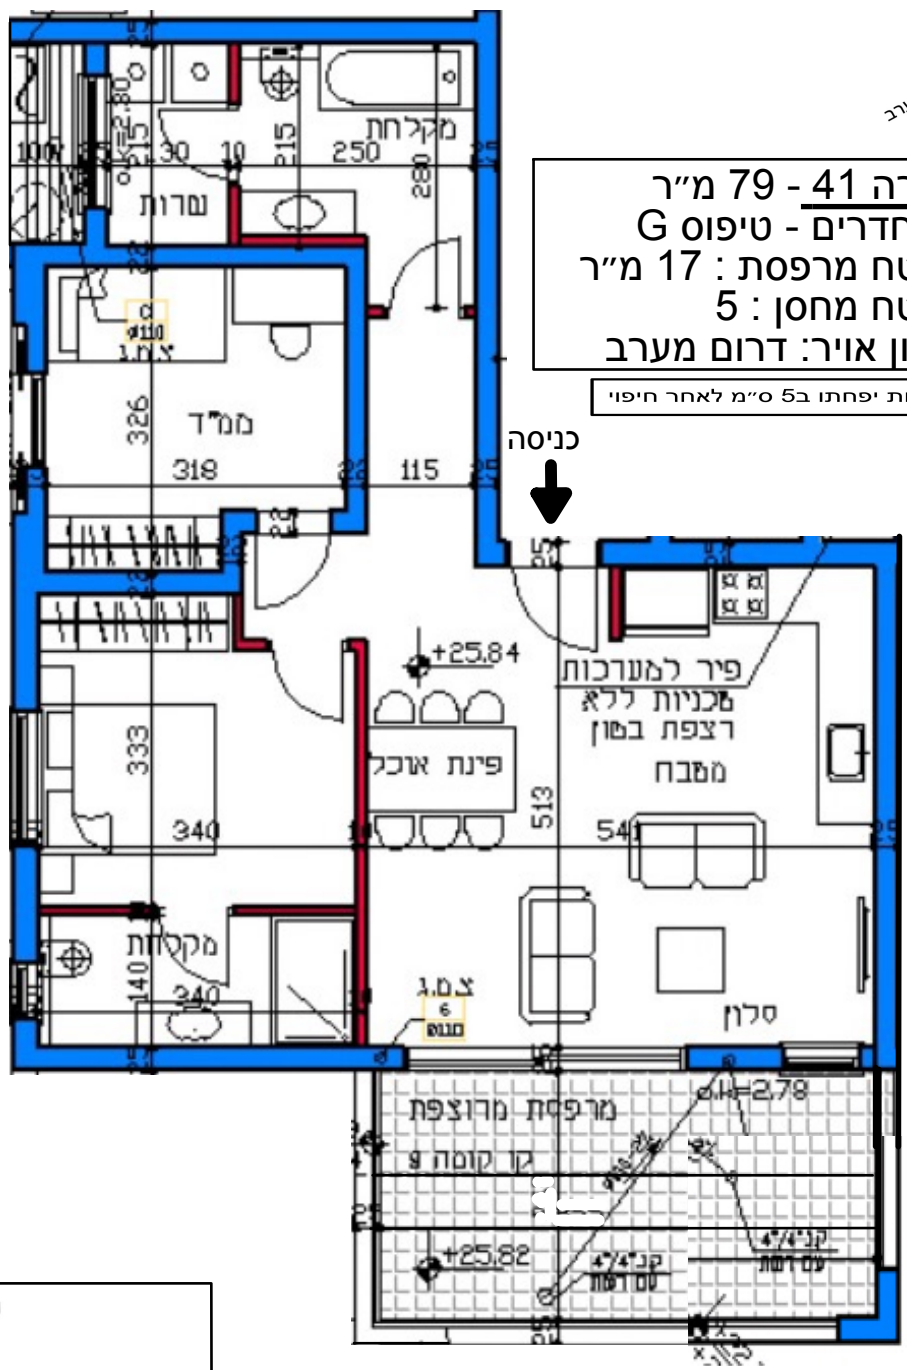

דירה 41 - 79 מ"ר
3 חדרים - טיפוס G
שטח מרפסת: 17 מ"ר
שטח מחסן: 5
כיוון אוויר: דרום מערב

המידות יפחתו ב-5 ס"מ לאחר חיפוי

כביש 9

קומה 8

רח' בן גוריון