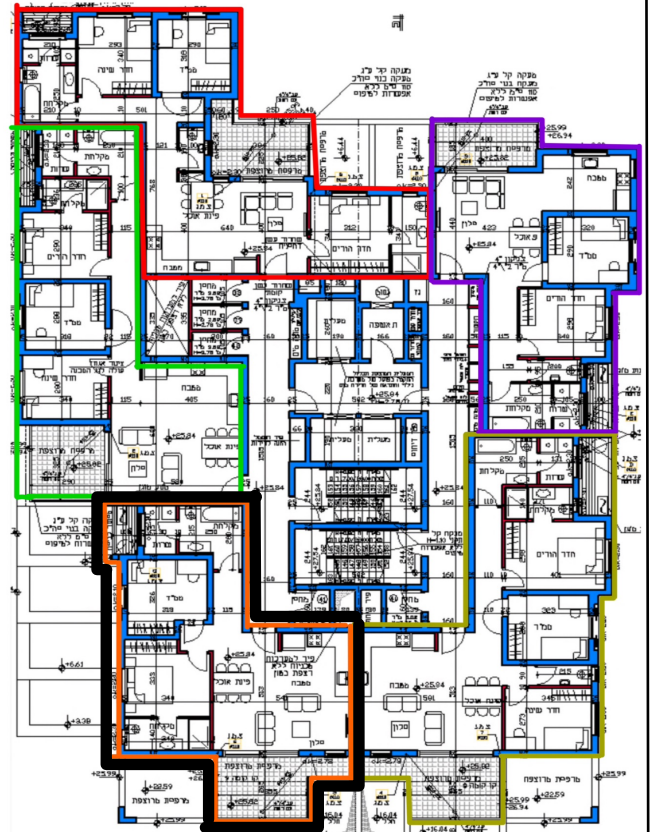

דירה 41 - 79 מ"ר
3 חדרים - טיפוס G
שטח מרפסת: 17 מ"ר
שטח מחסן: 5
כיוון אוויר: דרום מערב

המידות יפחתו ב-5 ס"מ לאחר חיפוי

כביש 9

קומה 8

רח' בן גוריון