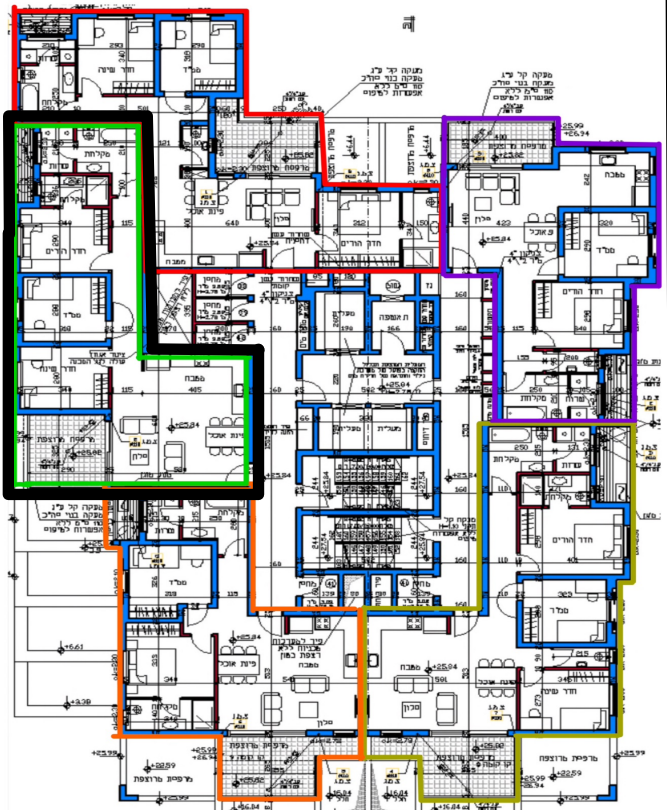

דירה 42 - 96 מ"ר
4 חדרים - טיפוס C
שטח מרפסת: 12 מ"ר
שטח מחסן: 5 מ"ר
כיוון אוויר: מערב

המידות יפתחו ב 5 ס"מ לאחר חיפוי

כביש 9

כניסה

קומה 8

רח' בן גוריון