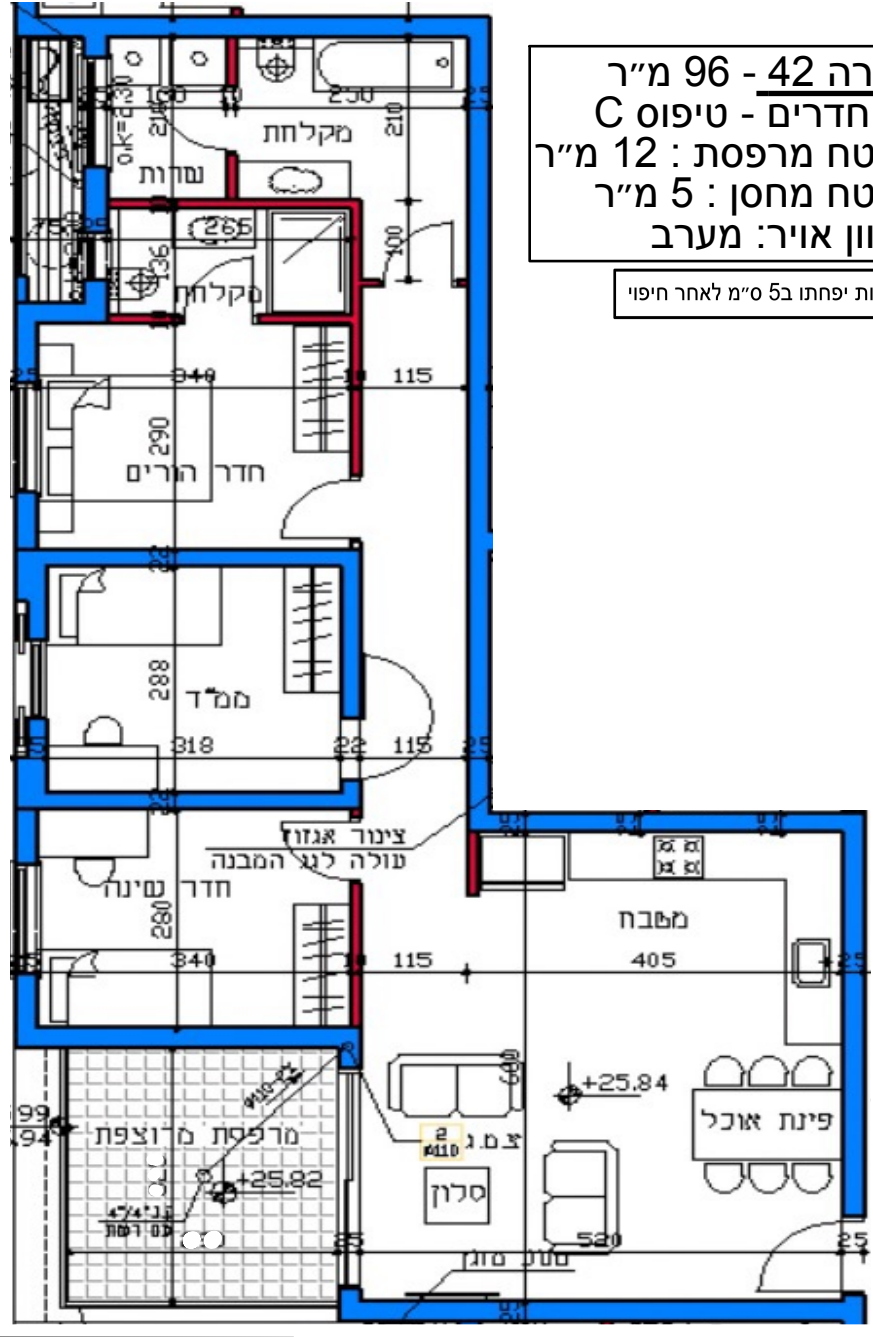

דירה 42 - 96 מ"ר
4 חדרים - טיפוס C
שטח מרפסת: 12 מ"ר
שטח מחסן: 5 מ"ר
כיוון אוויר: מערב

המידות יפתחו ב 5 ס"מ לאחר חיפוי

כביש 9

כניסה

קומה 8

רח' בן גוריון