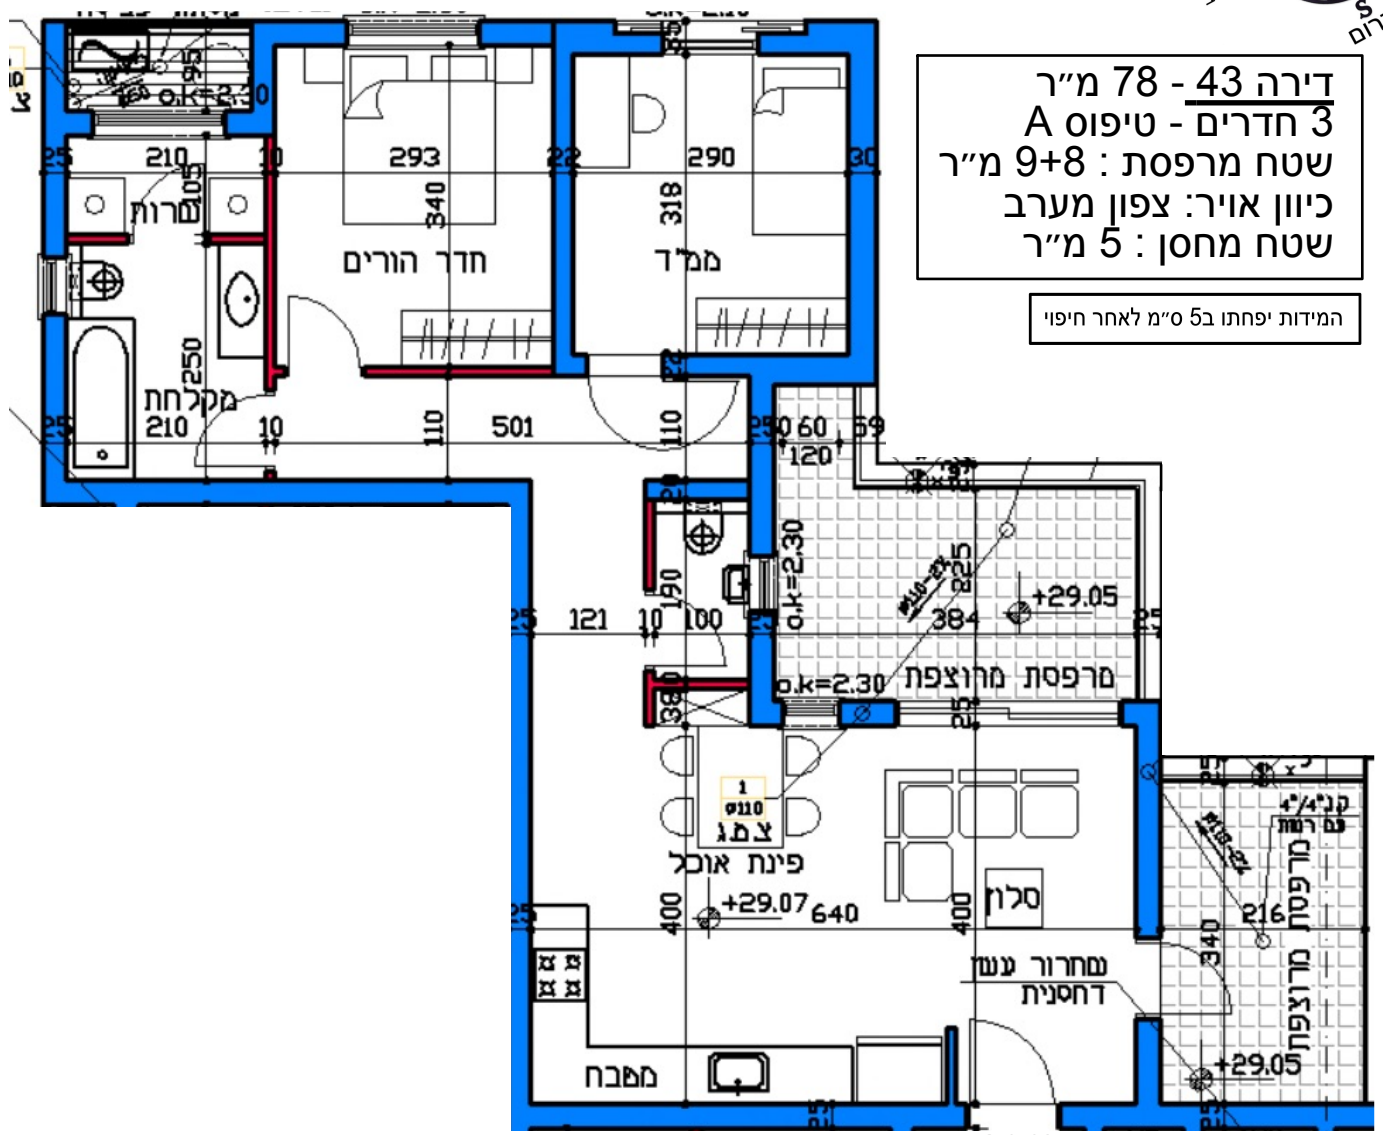

דירה 43 - 78 מ"ר
 3 חדרים - טיפוס A
 שטח מרפסת : 9+8 מ"ר
 כיוון אויר: צפון מערב
 שטח מחסן : 5 מ"ר

המידות יפחתו ב-5 ס"מ לאחר חיפוי

כניסה
 ↑

כריש 9

קומה 9

רח' בן גוריון