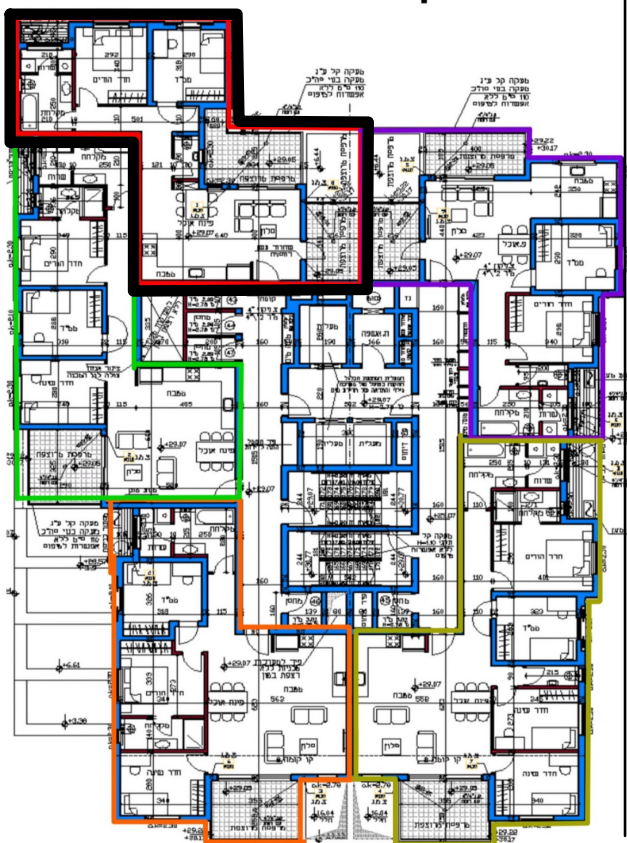

דירה 43 - 78 מ"ר
 3 חדרים - טיפוס A
 שטח מרפסת : 9+8 מ"ר
 כיוון אויר: צפון מערב
 שטח מחסן : 5 מ"ר

המידות יפחתו ב-5 ס"מ לאחר חיפוי

כניסה
 ↑

כריש 9

קומה 9

רח' בן גוריון