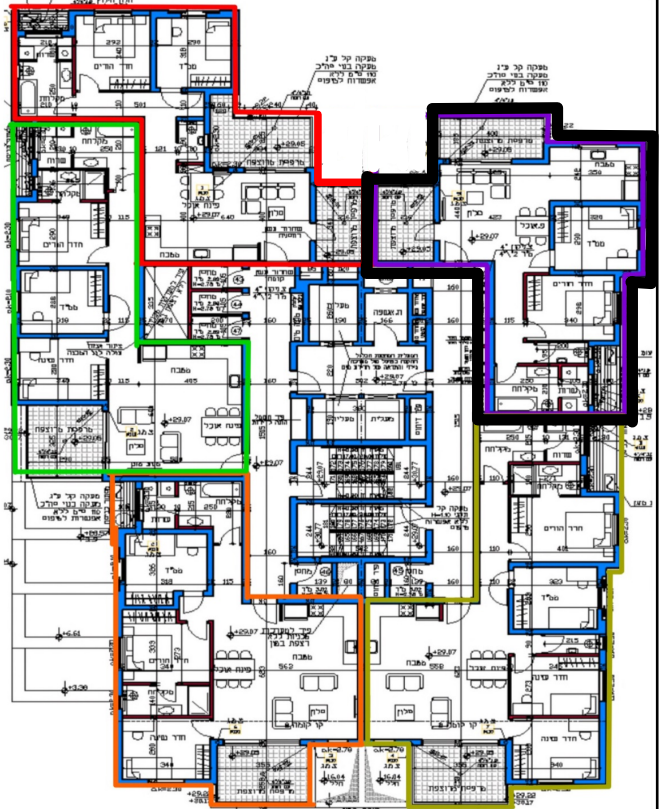

דירה 44 - 75 מ"ר
 3 חדרים - טיפוס B
 שטח מרפסת : 8+9 מ"ר
 שטח מחסן : 5
 כיוון אויר: צפון מזרח

המידות יפתחו ב5 ס"מ לאחר חיפוי

כניסה
 ↑

כביש 9

קומה 9

רח' בן גוריון