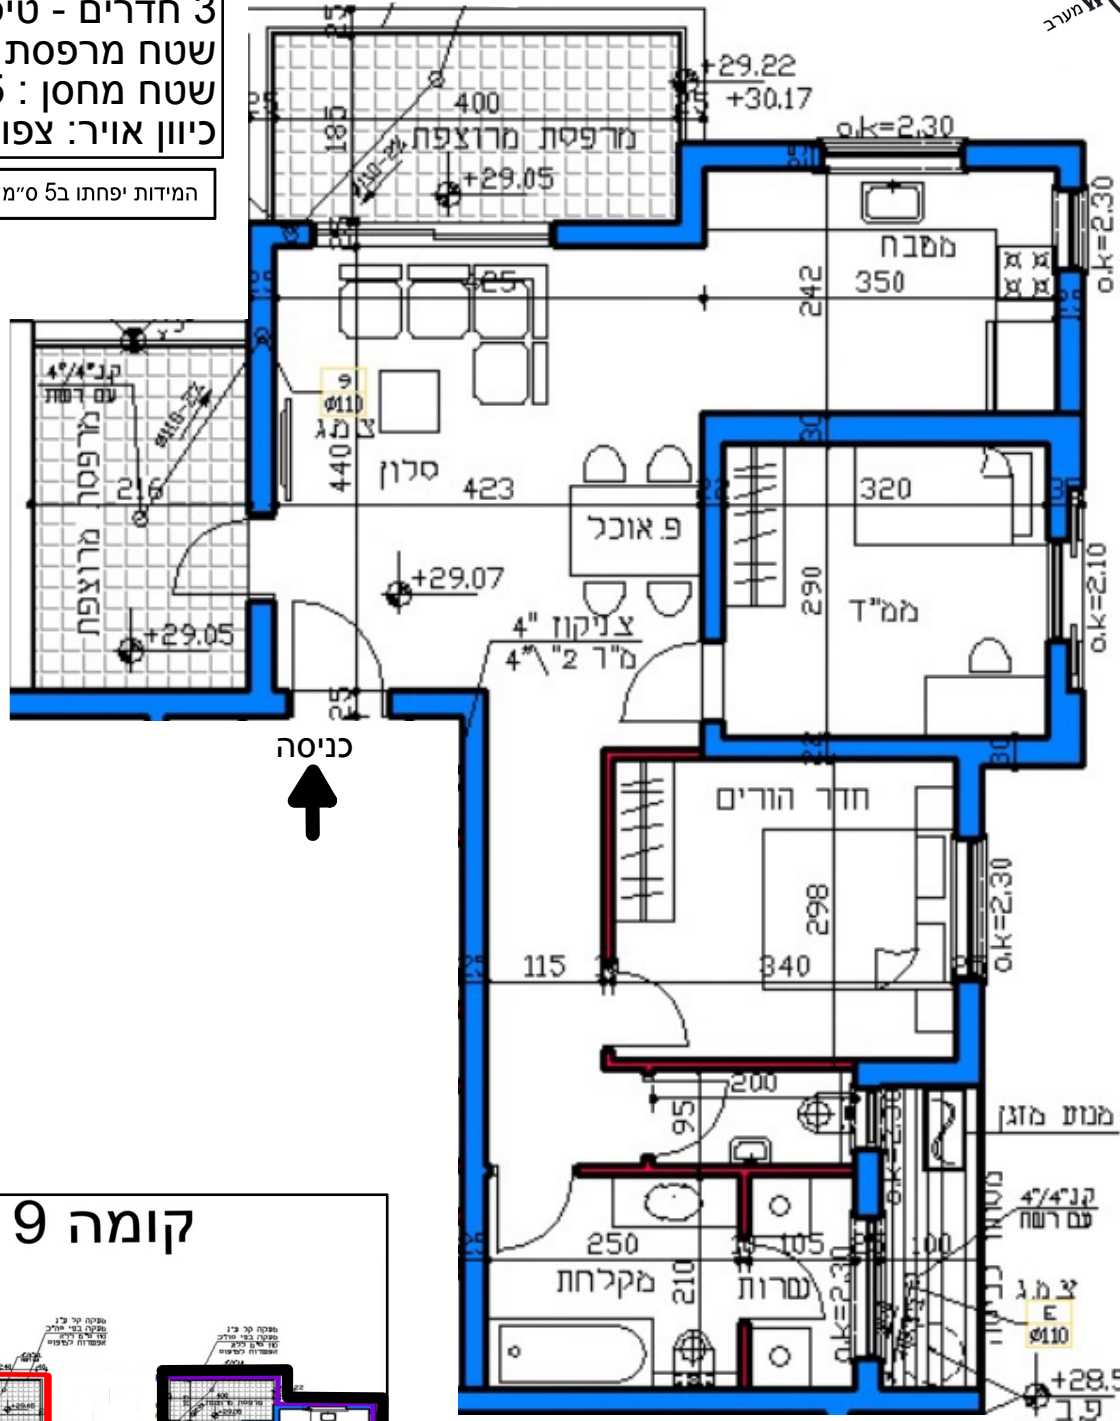

דירה 44 - 75 מ"ר
 3 חדרים - טיפוס B
 שטח מרפסת : 8+9 מ"ר
 שטח מחסן : 5
 כיוון אויר: צפון מזרח

המידות יפתחו ב5 ס"מ לאחר חיפוי

כניסה
 ↑

כביש 9

קומה 9

רח' בן גוריון