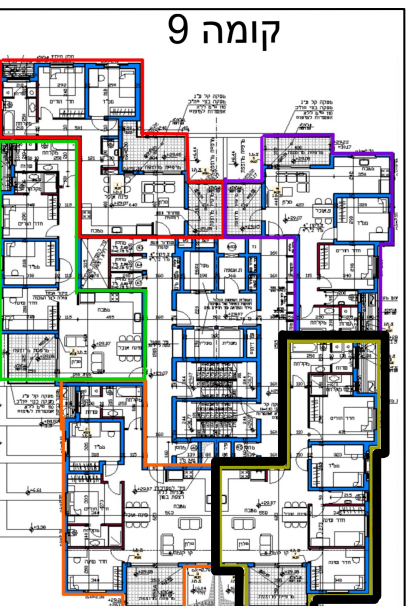

דירה 45 - 112 מ"ר
 5 חדרים - טיפוס H1
 שטח מרפסת: 16 מ"ר
 שטח מחסן: 3.39
 כיוון אוויר: דרום מזרח

המידות יפחתו ב-5 ס"מ לאחר חיפוי

כביש 9

קומה 9

רח' בן גוריון