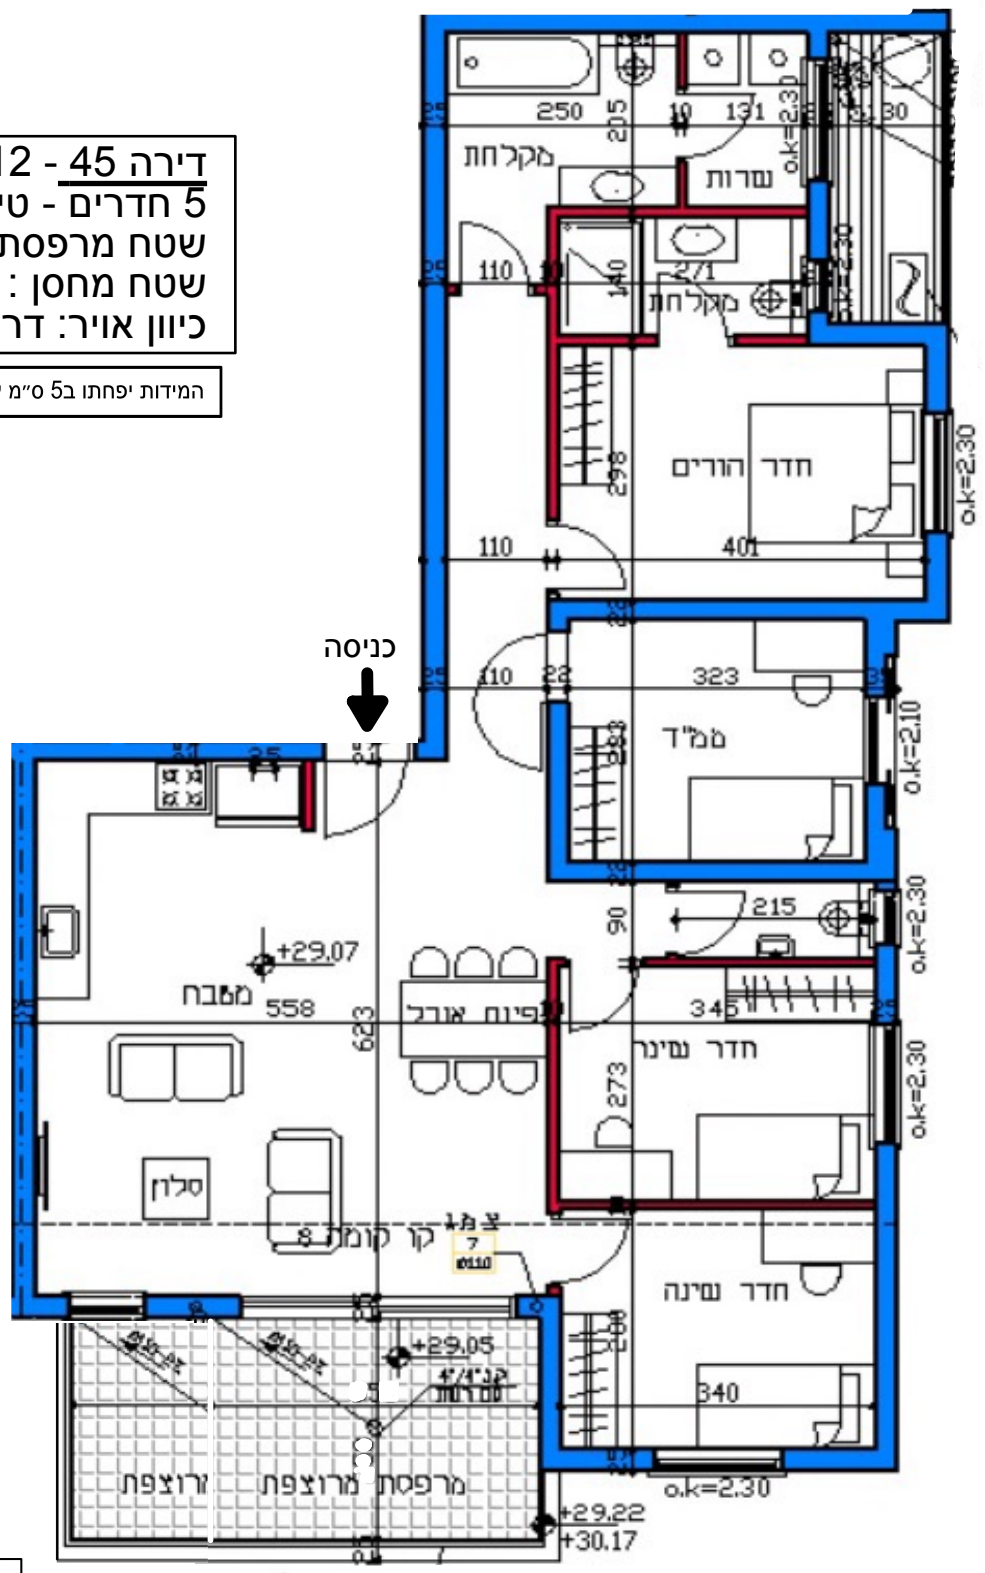

דירה 45 - 112 מ"ר
 5 חדרים - טיפוס H1
 שטח מרפסת: 16 מ"ר
 שטח מחסן: 3.39
 כיוון אוויר: דרום מזרח

המידות יפחתו ב-5 ס"מ לאחר חיפוי

כביש 9

קומה 9

רח' בן גוריון