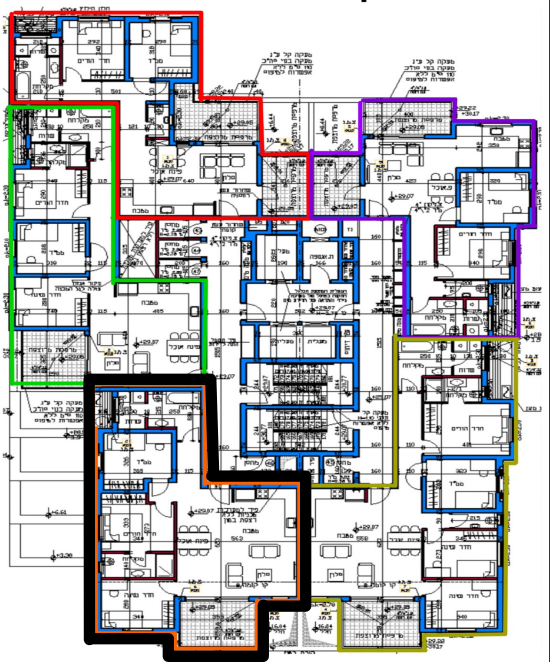

דירה 46 - 98 מ"ר  
4 חדרים - טיפוס E  
שטח מרפסת: 16 מ"ר  
שטח מחסן: 5  
כיוון אוויר: דרום מערב

המידות יפחתו ב-5 ס"מ לאחר חיפוי

כביש 9

קומה 9

רח' בן גוריון