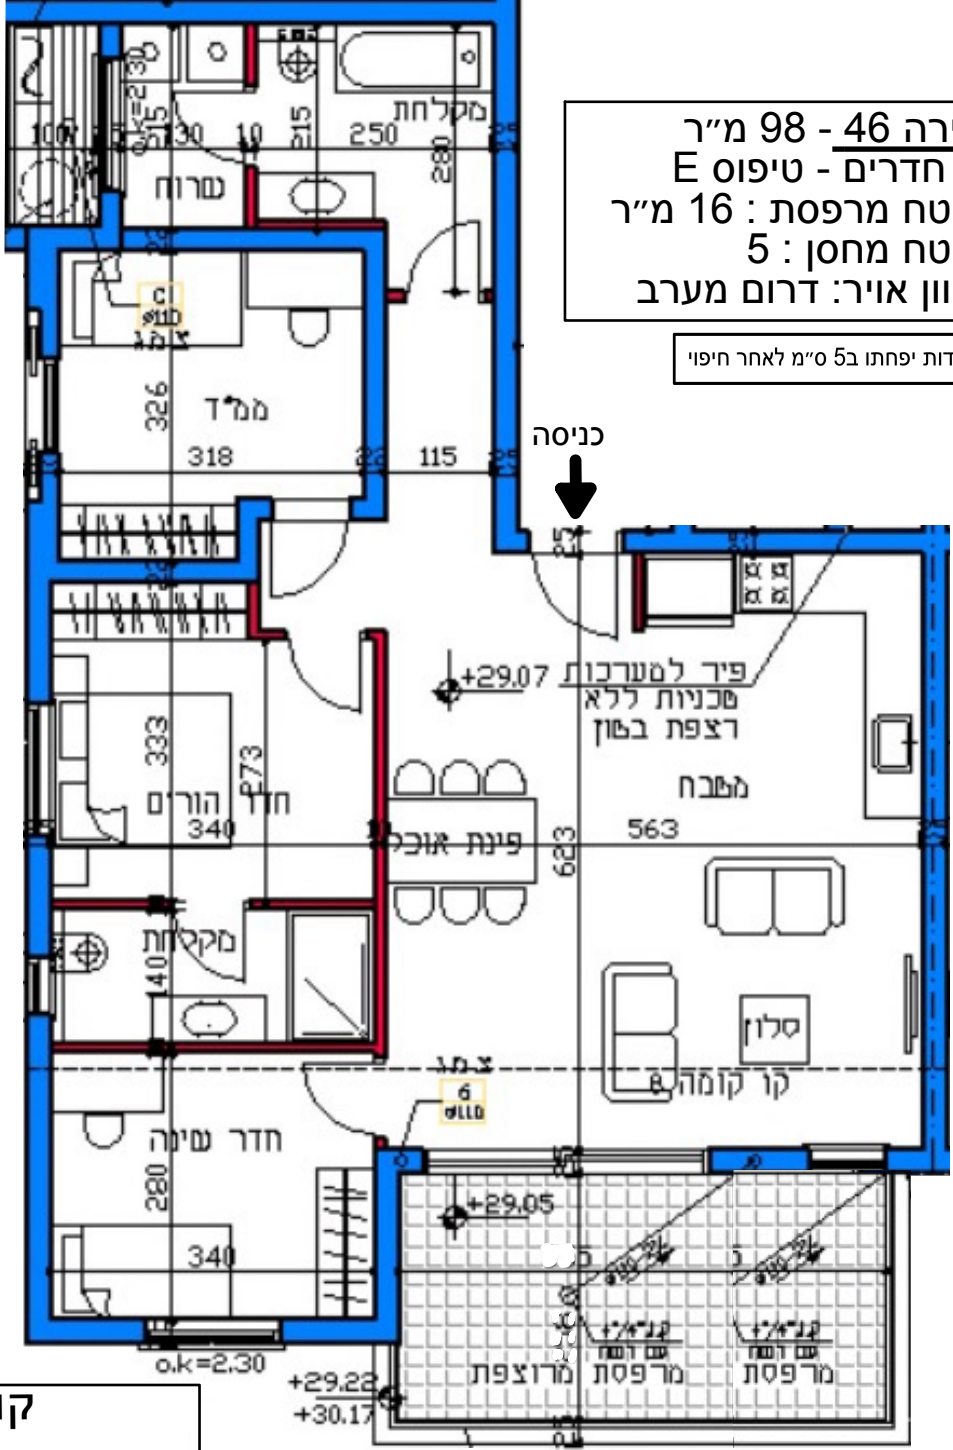

דירה 46 - 98 מ"ר  
4 חדרים - טיפוס E  
שטח מרפסת: 16 מ"ר  
שטח מחסן: 5  
כיוון אוויר: דרום מערב

המידות יפחתו ב-5 ס"מ לאחר חיפוי

כביש 9

קומה 9

רח' בן גוריון