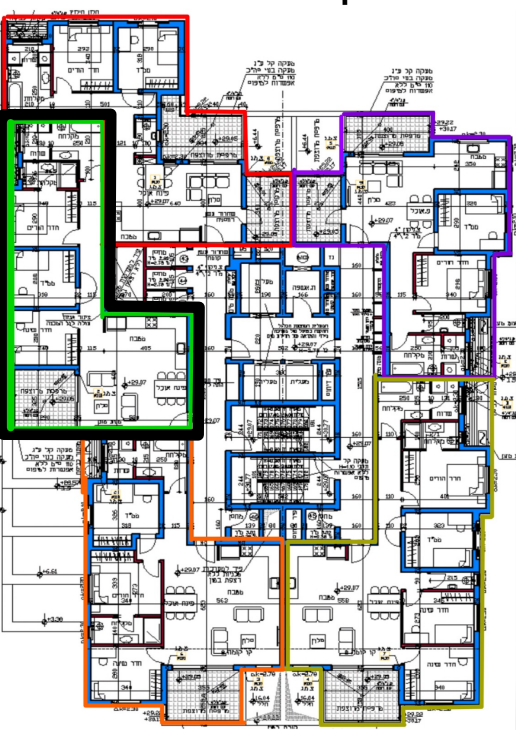

דירה 47 - 95 מ"ר  
 4 חדרים - טיפוס C  
 שטח מרפסת: 12 מ"ר  
 שטח מחסן: 5 מ"ר  
 כיוון אוויר: מערב

המידות יפחתו ב-5 ס"מ לאחר חיפוי

כניסה ←

כביש 9

קומה 9

רח' בן גוריון