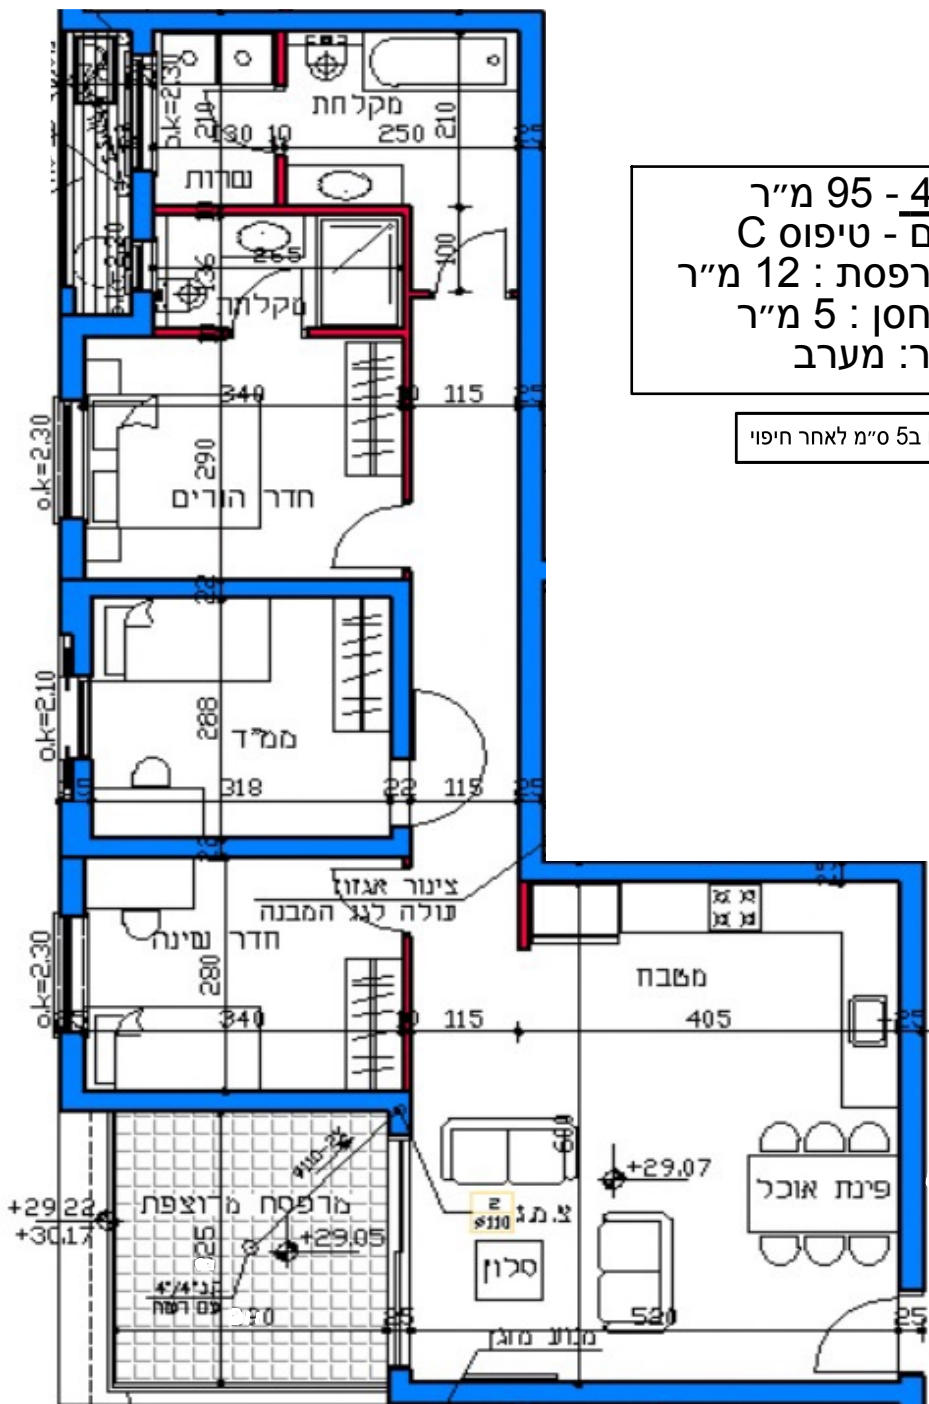

דירה 47 - 95 מ"ר  
 4 חדרים - טיפוס C  
 שטח מרפסת: 12 מ"ר  
 שטח מחסן: 5 מ"ר  
 כיוון אוויר: מערב

המידות יפחתו ב-5 ס"מ לאחר חיפוי

כניסה ←

כביש 9

קומה 9

רח' בן גוריון