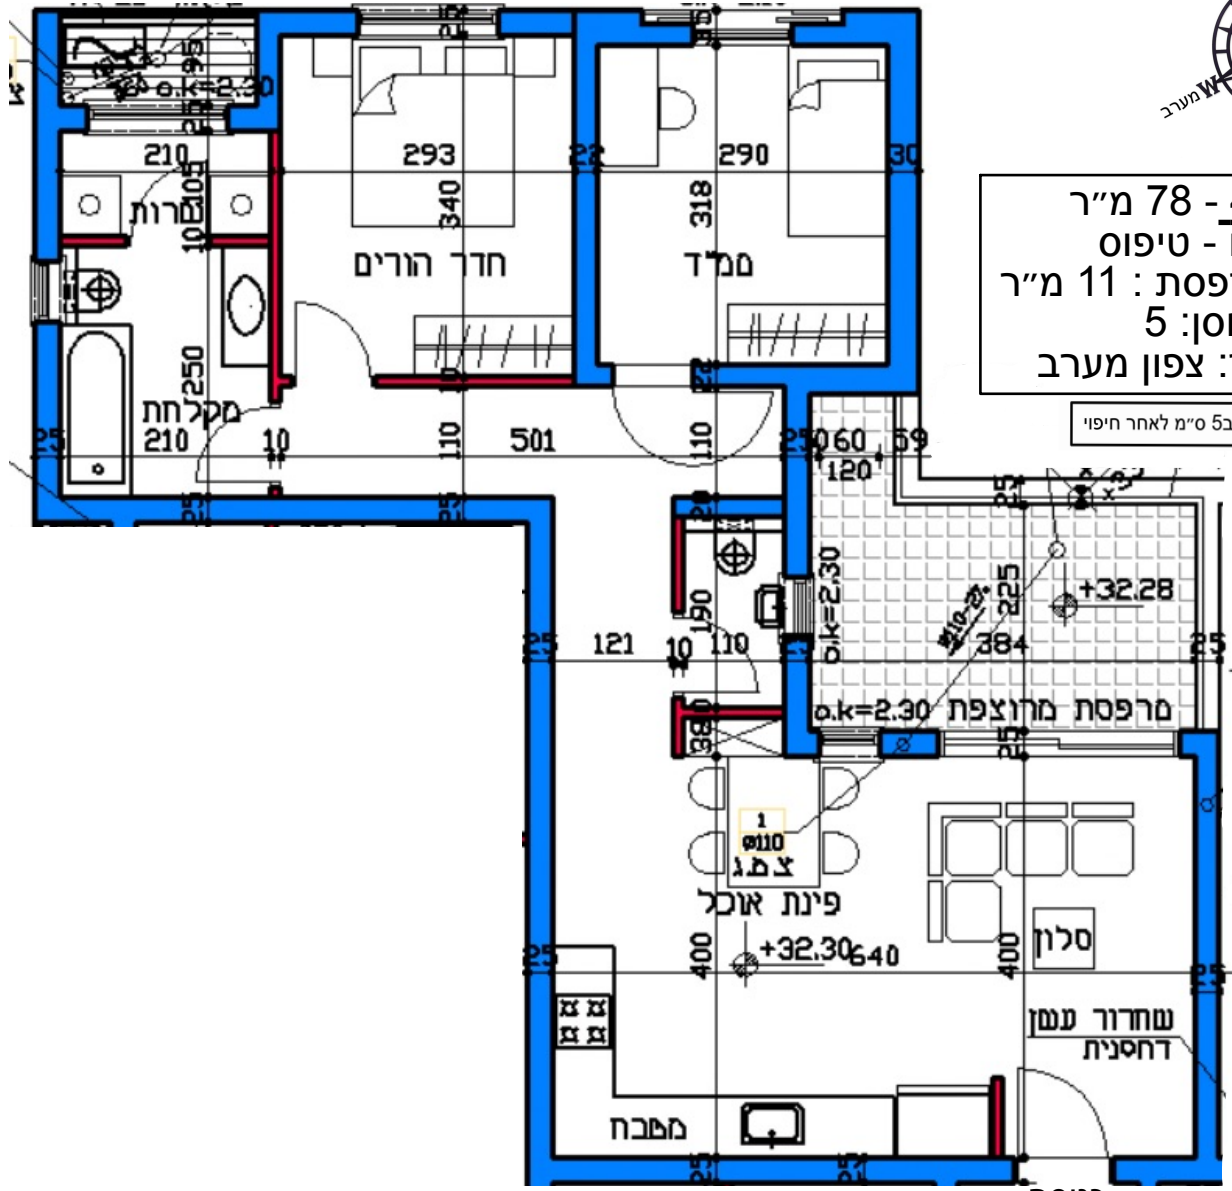

דירה 48 - 78 מ"ר
 3 חדרים - טיפוס
 שטח מרפסת: 11 מ"ר
 שטח מחסן: 5
 כיוון אוויר: צפון מערב

המידות יפתחו ב-5 ס"מ לאחר חיפוי

כריש 9

קומה 10

רח' בן גוריון