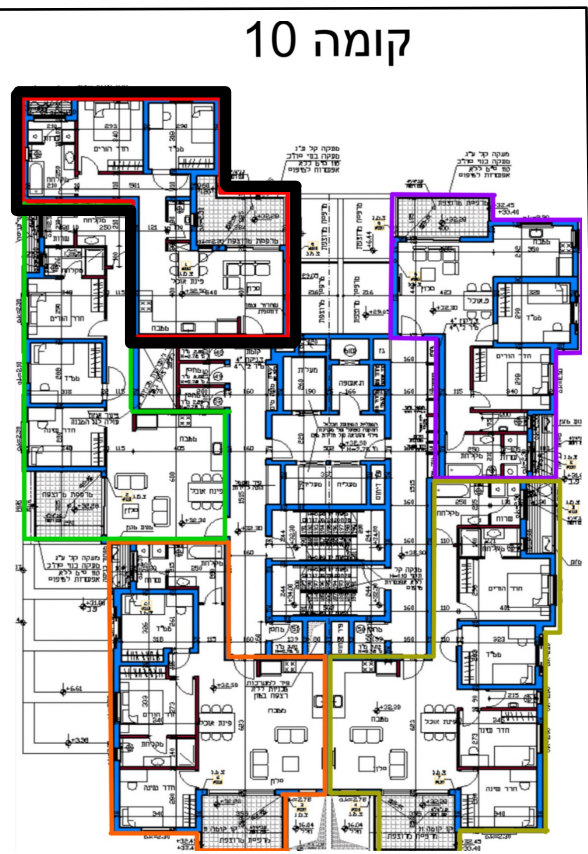

דירה 48 - 78 מ"ר
 3 חדרים - טיפוס
 שטח מרפסת: 11 מ"ר
 שטח מחסן: 5
 כיוון אוויר: צפון מערב

המידות יפתחו ב-5 ס"מ לאחר חיפוי

כריש 9

קומה 10

רח' בן גוריון