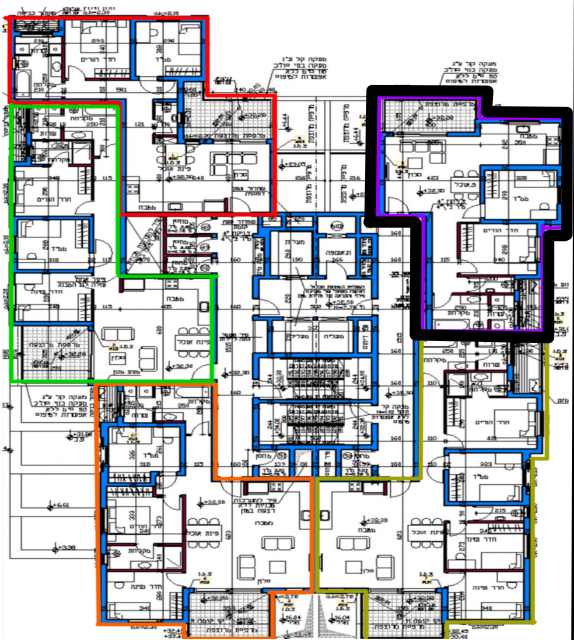

דירה 49 - 76 מ"ר
 3 חדרים - טיפוס B
 שטח מרפסת: 11 מ"ר
 שטח מחסן: 5 מ"ר
 כיוון אויר: צפון מזרח

המידות יפחתו ב-5 ס"מ לאחר חיפוי

כביש 9

קומה 10

רח' בן גוריון