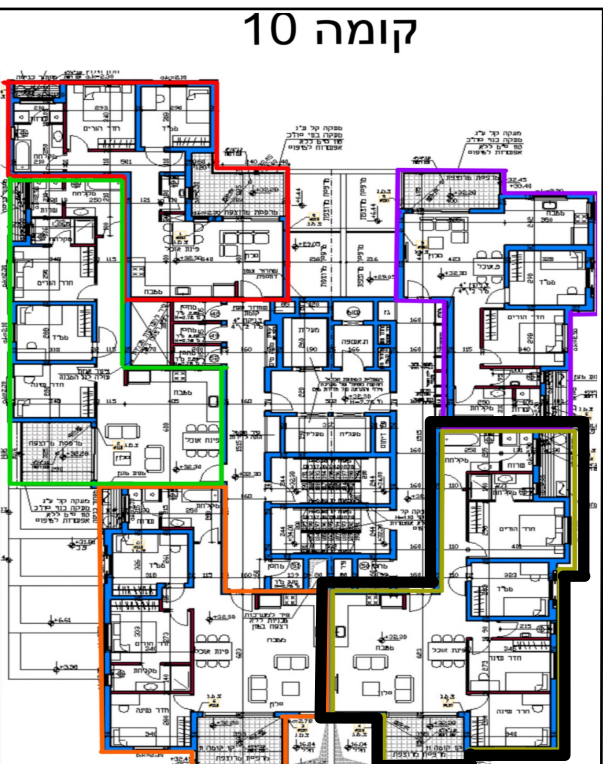

דירה 50 - 112 מ"ר
 5 חדרים - טיפוס H1
 שטח מרפסת : 16 מ"ר
 שטח מחסן : 3.4 מ"ר
 כיוון אוויר: דרום מזרח

המידות יפתחו ב-5 ס"מ לאחר חיפוי

כביש 9

רח' בן גוריון