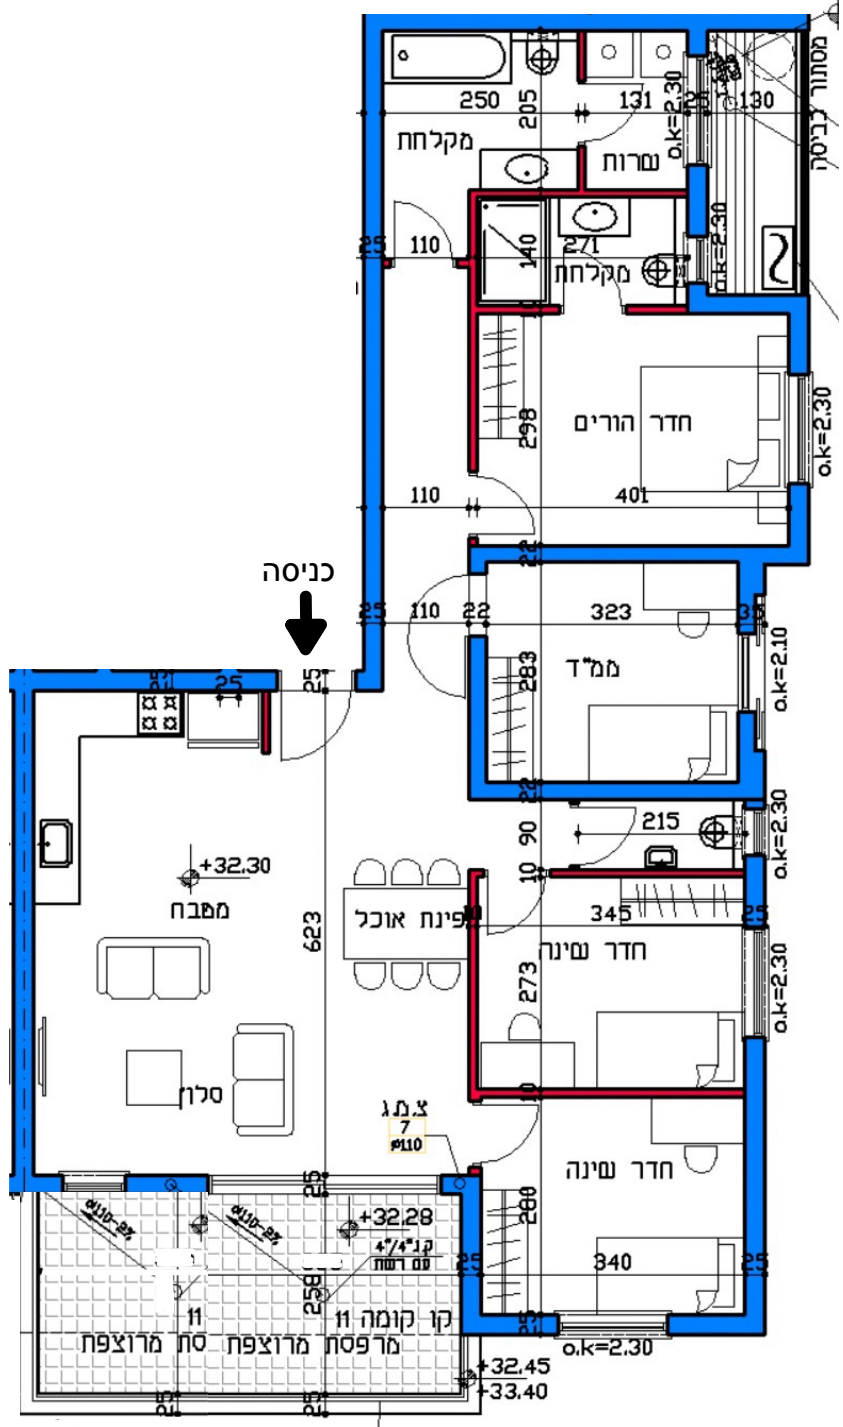

דירה 50 - 112 מ"ר
 5 חדרים - טיפוס H1
 שטח מרפסת : 16 מ"ר
 שטח מחסן : 3.4 מ"ר
 כיוון אוויר: דרום מזרח

המידות יפתחו ב-5 ס"מ לאחר חיפוי

כביש 9

רח' בן גוריון