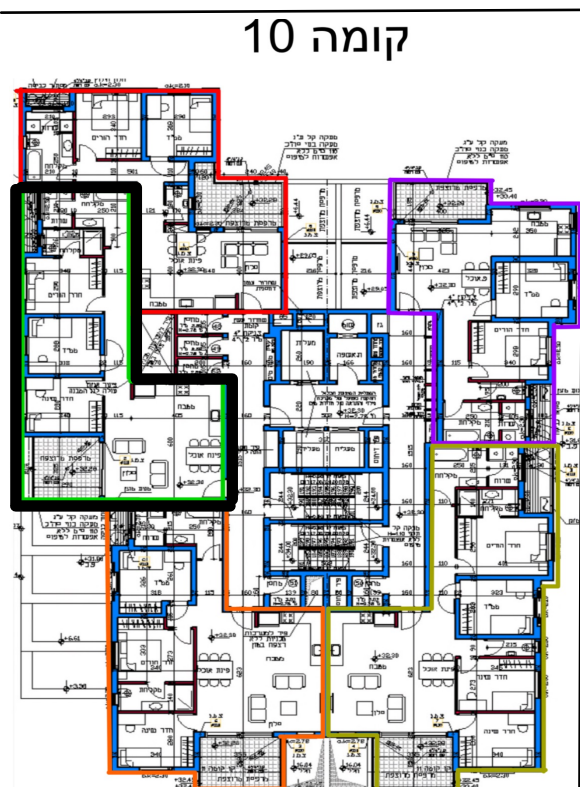

דירה 52 - 95 מ"ר
 4 חדרים - טיפוס C
 שטח מרפסת: 11 מ"ר
 שטח מחסן: 5 מ"ר
 כיוון אוויר: מערב

המידות יפחתו ב 5 ס"מ לאחר חיפוי

כניסה
 ←

כריש 9

קומה 10

רח' בן גוריון