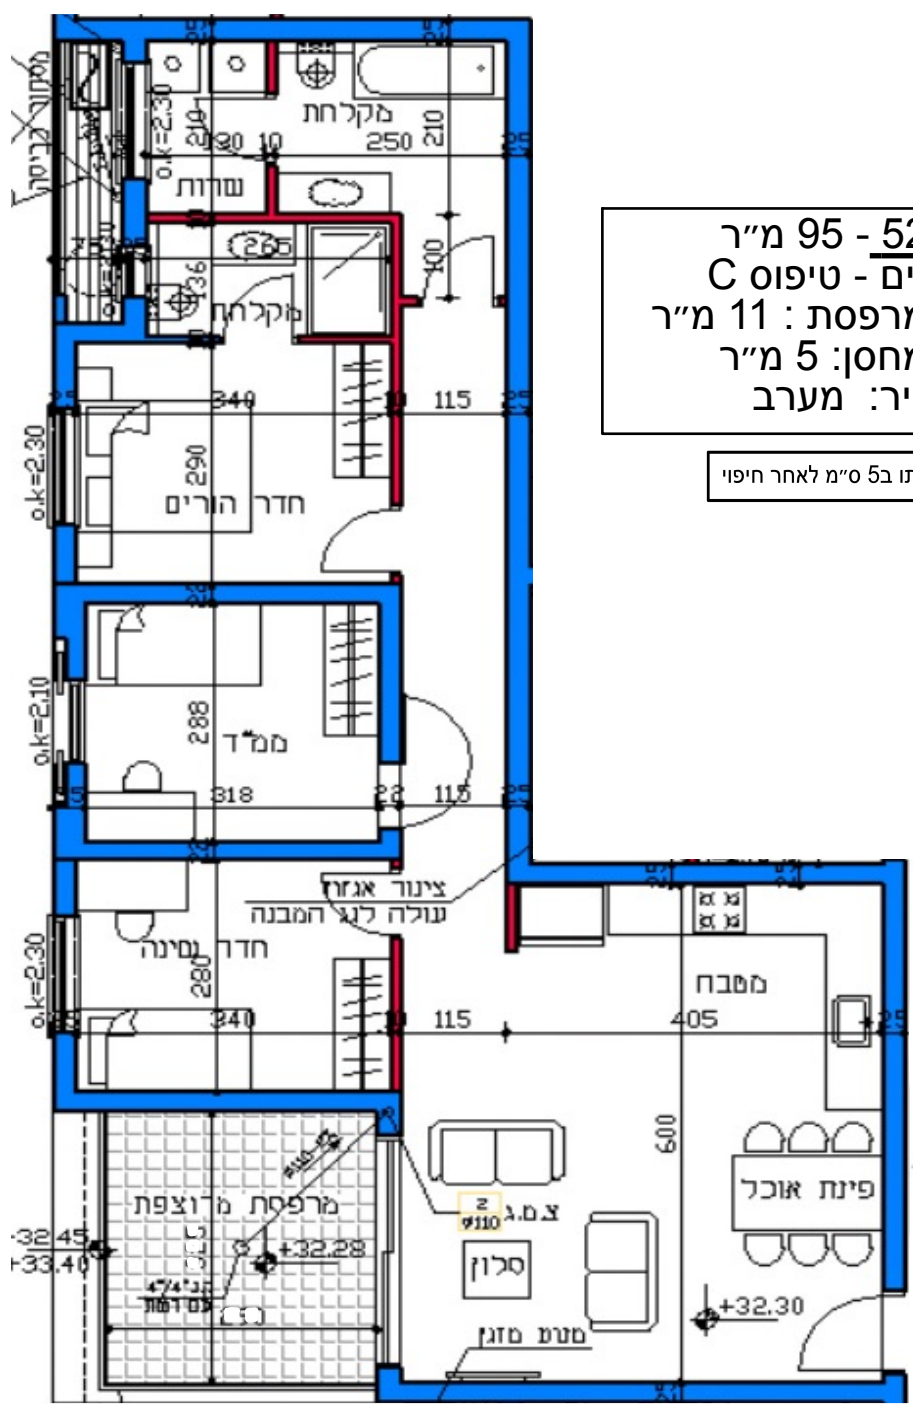

דירה 52 - 95 מ"ר
 4 חדרים - טיפוס C
 שטח מרפסת: 11 מ"ר
 שטח מחסן: 5 מ"ר
 כיוון אוויר: מערב

המידות יפחתו ב 5 ס"מ לאחר חיפוי

כניסה
 ←

כריש 9

קומה 10

רח' בן גוריון