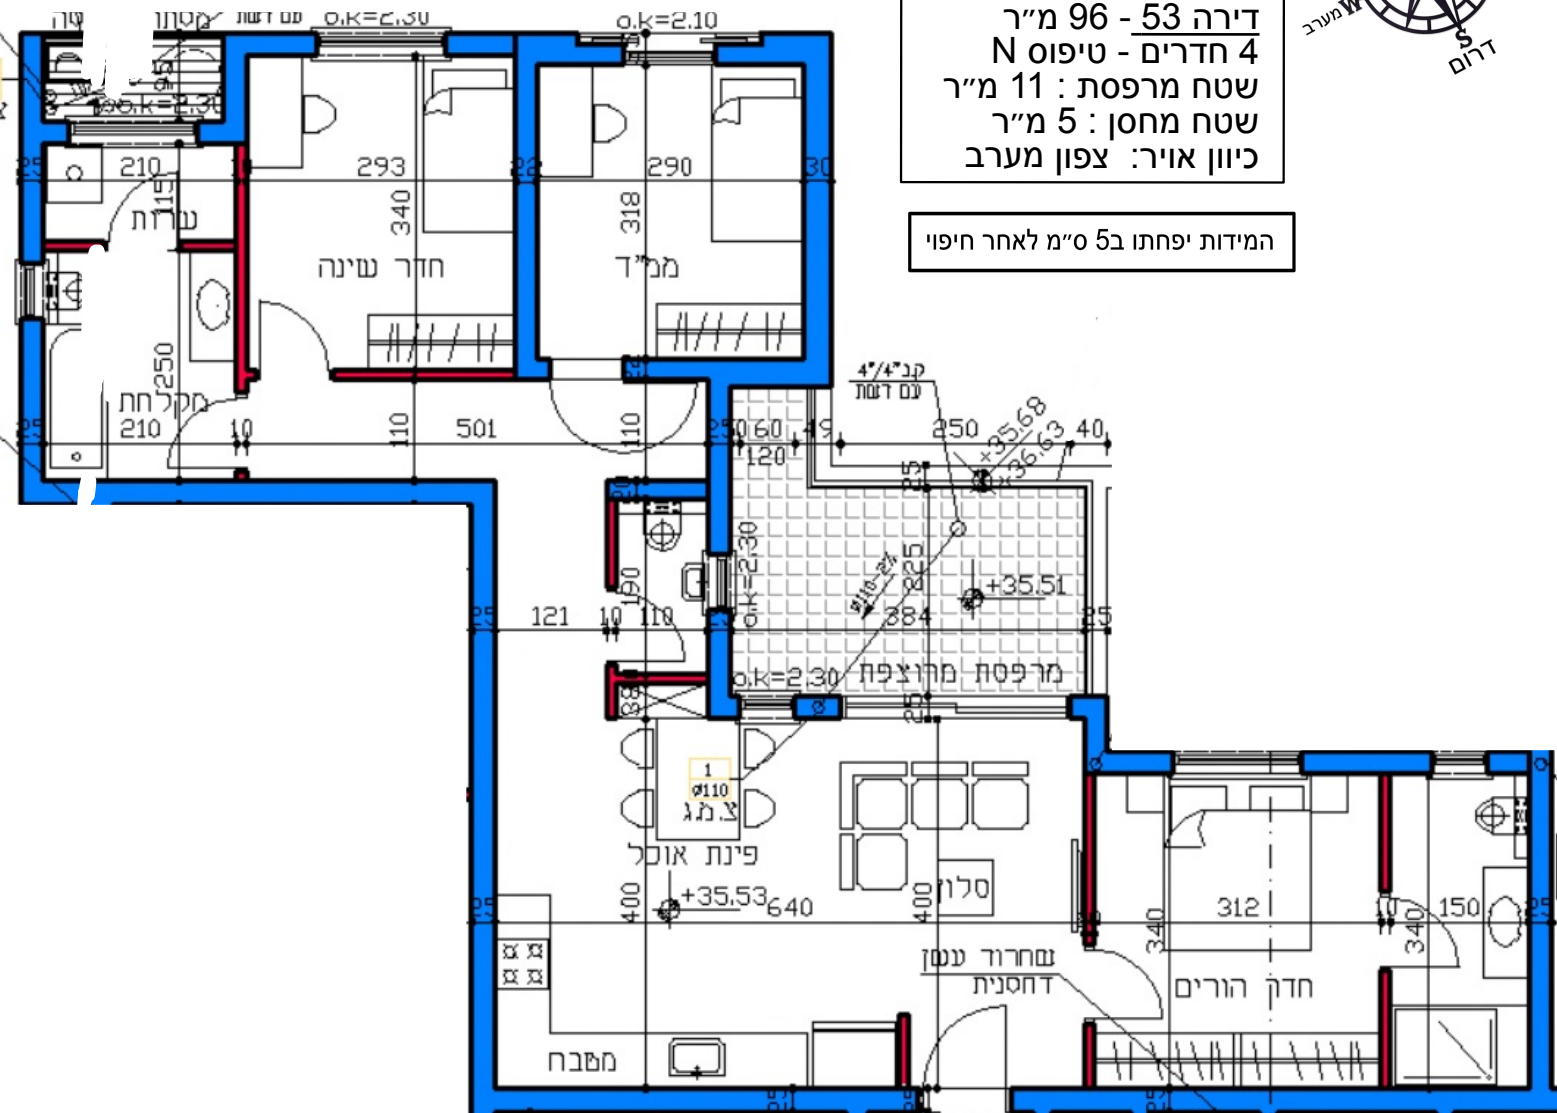

דירה 53 - 96 מ"ר
 4 חדרים - טיפוס N
 שטח מרפסת: 11 מ"ר
 שטח מחסן: 5 מ"ר
 כיוון אוויר: צפון מערב

המידות יפחתו ב-5 ס"מ לאחר חיפוי

כניסה

קומה 11

רח' בן גוריון