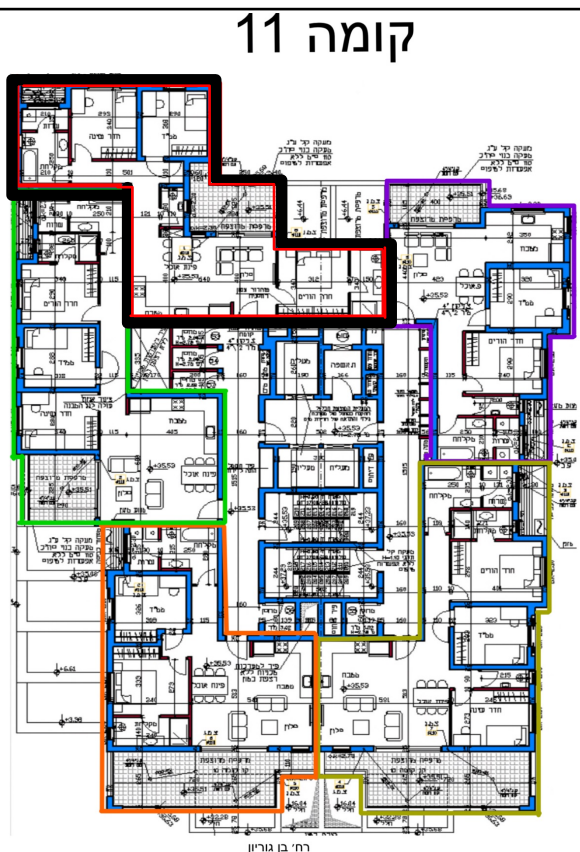

דירה 53 - 96 מ"ר
 4 חדרים - טיפוס N
 שטח מרפסת: 11 מ"ר
 שטח מחסן: 5 מ"ר
 כיוון אוויר: צפון מערב

המידות יפחתו ב-5 ס"מ לאחר חיפוי

כניסה

קומה 11

רח' בן גוריון