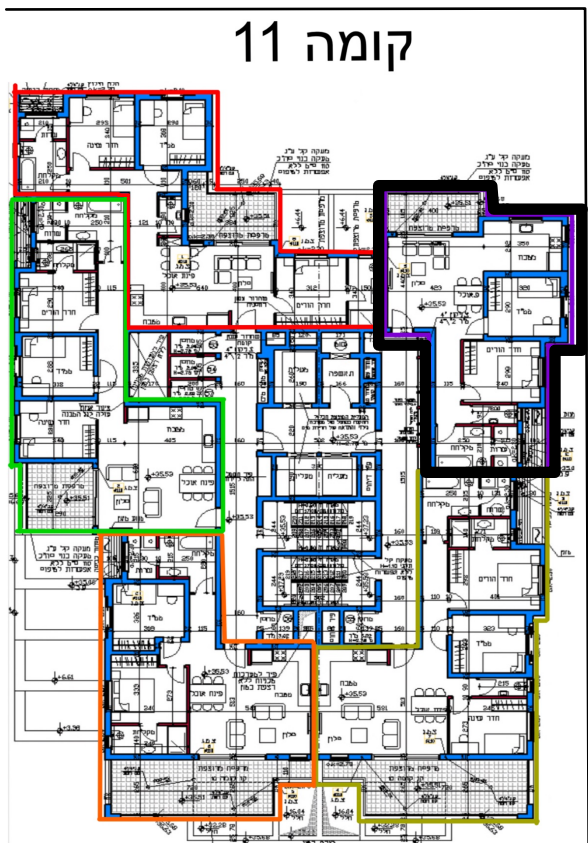

דירה 54 - 75 מ"ר
 3 חדרים - טיפוס B
 שטח מרפסת: 12 מ"ר
 שטח מחסן: 5 מ"ר
 כיוון אוויר: צפון מזרח

המידות יפתחו ב5 ס"מ לאחר חיפוי

כניסה

כביש 9

קומה 11

רח' בן גוריון