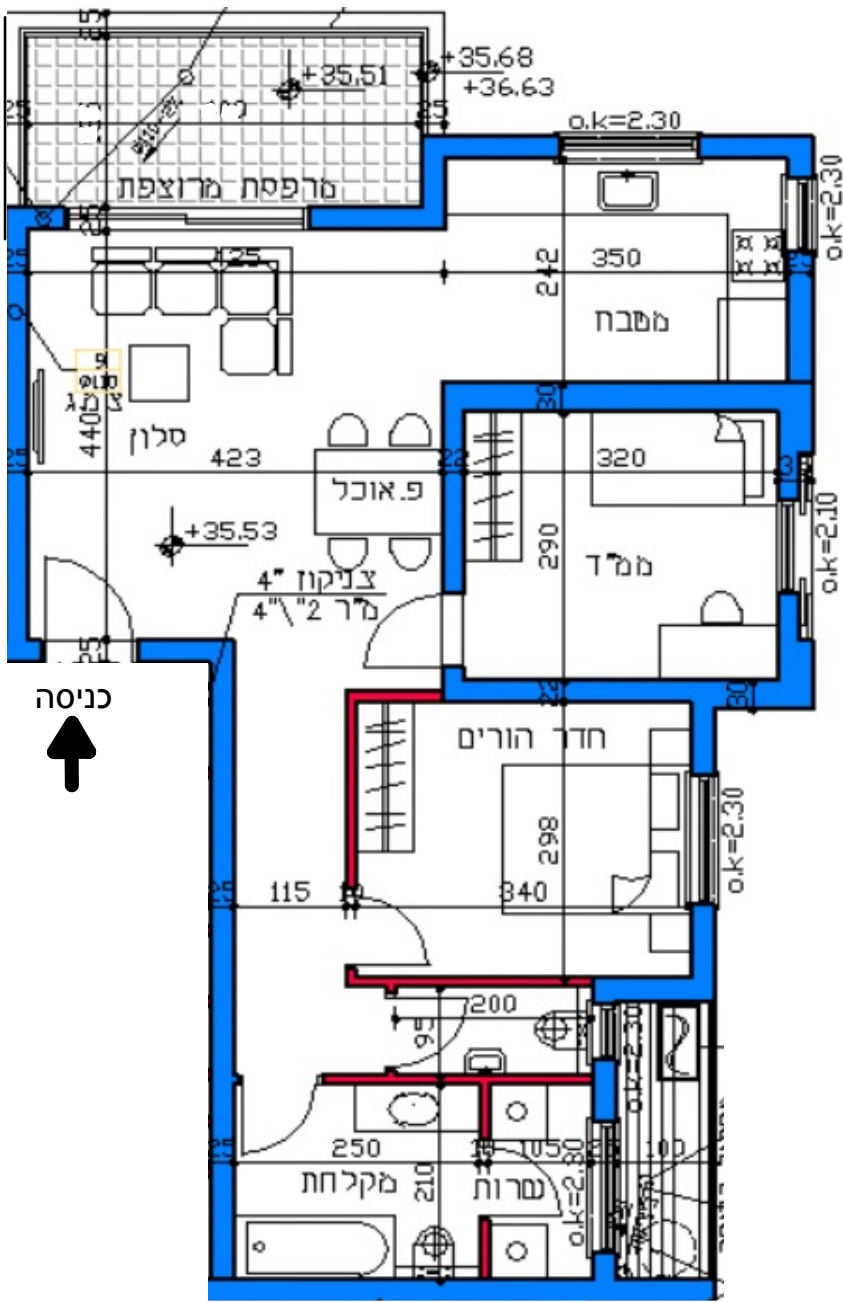

דירה 54 - 75 מ"ר
 3 חדרים - טיפוס B
 שטח מרפסת: 12 מ"ר
 שטח מחסן: 5 מ"ר
 כיוון אוויר: צפון מזרח

המידות יפתחו ב5 ס"מ לאחר חיפוי

כניסה

כביש 9

קומה 11

רח' בן גוריון