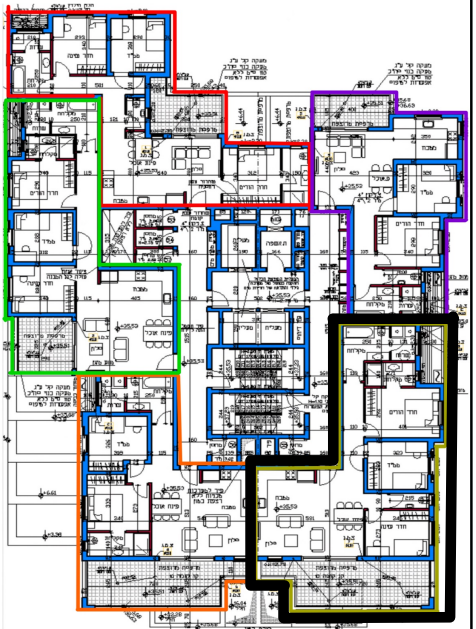

דירה 55 - 95.2 מ"ר
 4 חדרים - טיפוס F
 שטח מרפסת: 28 מ"ר
 שטח מחסן: 3.4 מ"ר
 כיוון אוויר: דרום מזרח

המידות יפתחו ב-5 ס"מ לאחר חיפוי

כביש 9

קומה 11

רח' בן גוריון