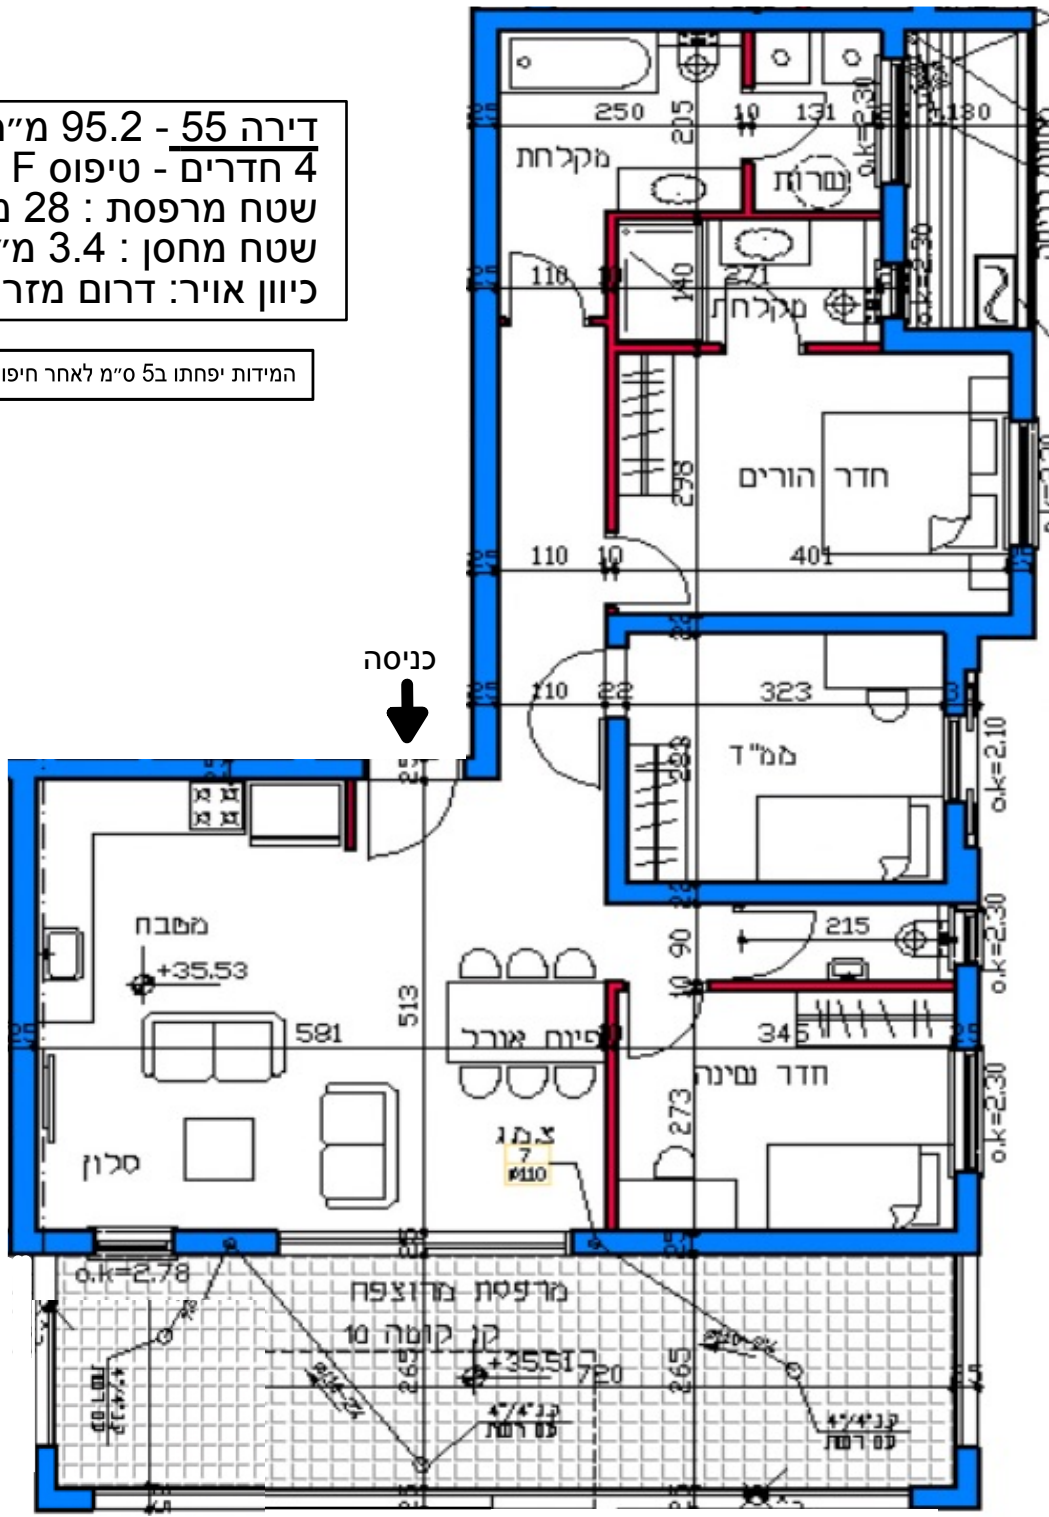

דירה 55 - 95.2 מ"ר
 4 חדרים - טיפוס F
 שטח מרפסת: 28 מ"ר
 שטח מחסן: 3.4 מ"ר
 כיוון אוויר: דרום מזרח

המידות יפתחו ב-5 ס"מ לאחר חיפוי

כביש 9

קומה 11

רח' בן גוריון