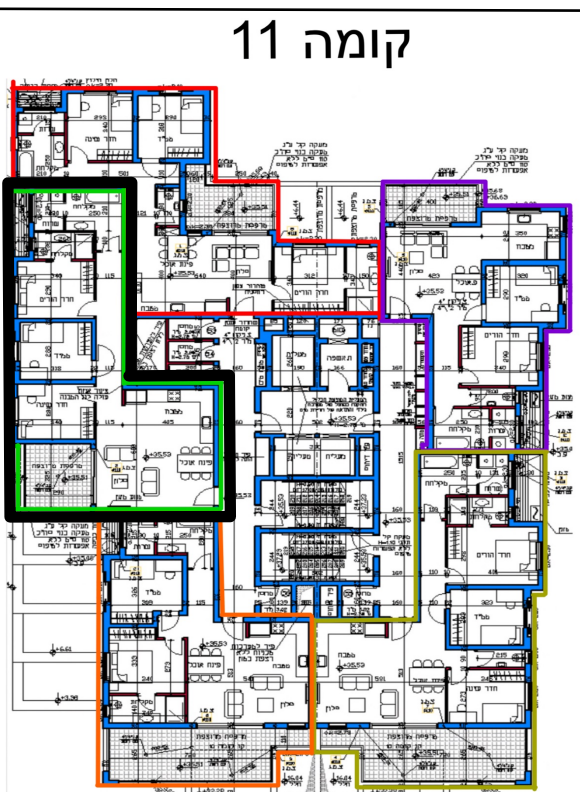

דירה 57 - 95.5 מ"ר
 4 חדרים - טיפוס C
 שטח מרפסת: 12 מ"ר
 שטח מחסן: 5 מ"ר
 כיוון אוויר: דרום מערב

המידות יפחתו ב5 ס"מ לאחר חיפוי

כריש 9

קומה 11

רח' בן גוריון