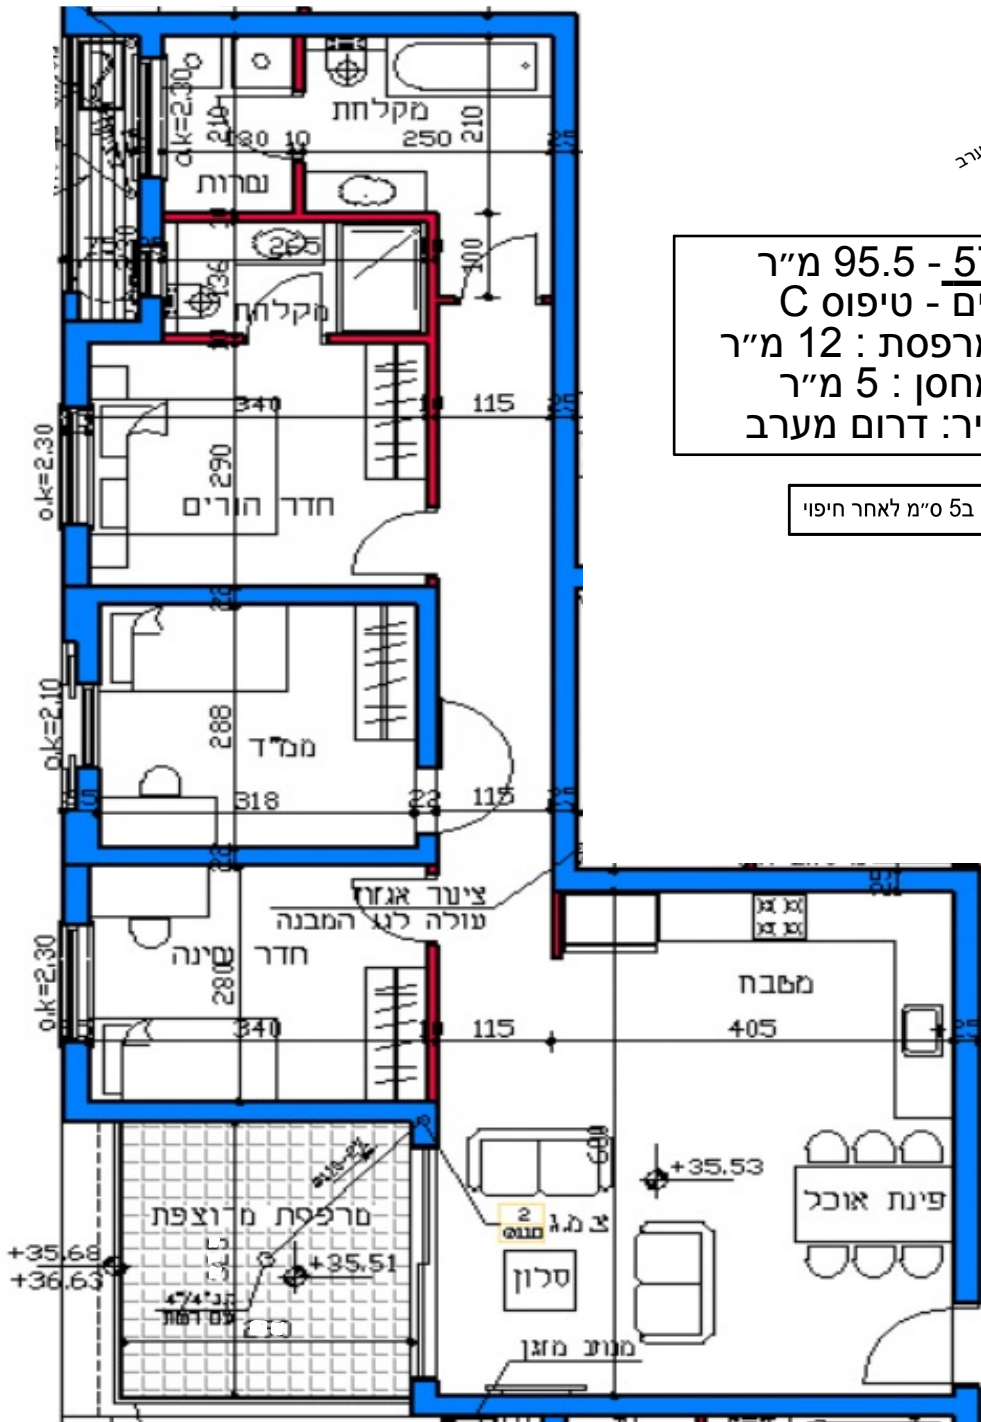

דירה 57 - 95.5 מ"ר
 4 חדרים - טיפוס C
 שטח מרפסת: 12 מ"ר
 שטח מחסן: 5 מ"ר
 כיוון אוויר: דרום מערב

המידות יפחתו ב5 ס"מ לאחר חיפוי

כריש 9

קומה 11

רח' בן גוריון