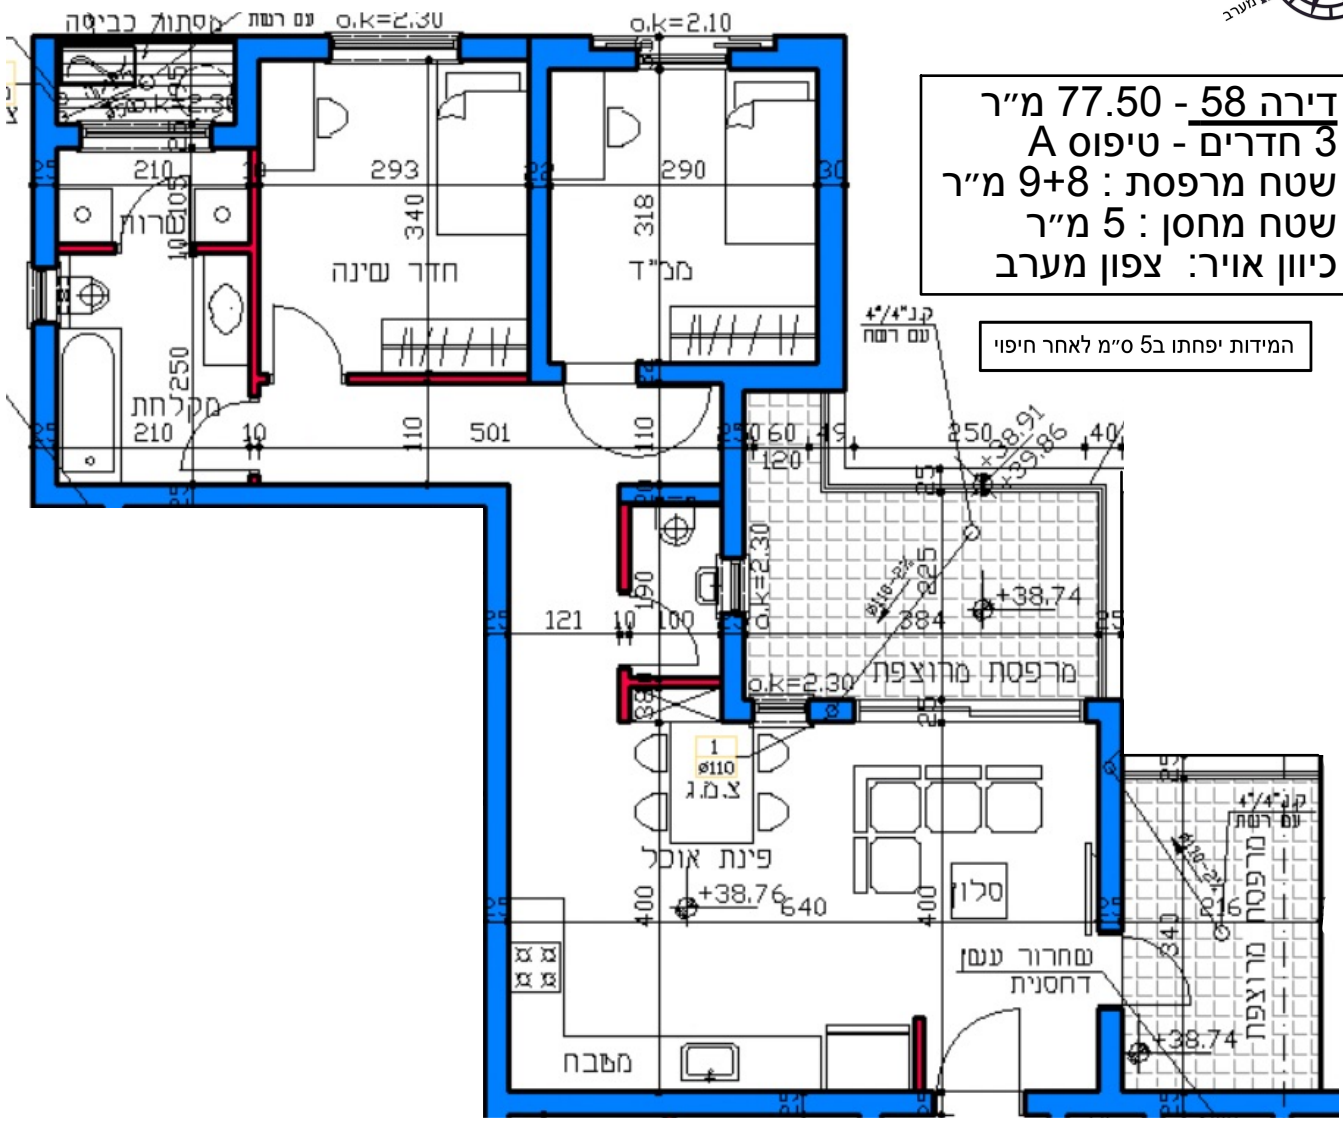

דירה 58 - 77.50 מ"ר
 3 חדרים - טיפוס A
 שטח מרפסת : 9+8 מ"ר
 שטח מחסן : 5 מ"ר
 כיוון אויר: צפון מערב

המידות יפחתו ב5 ס"מ לאחר חיפוי

כניסה
 ↑

כביש 9

קומה 12

רח' בן גוריון