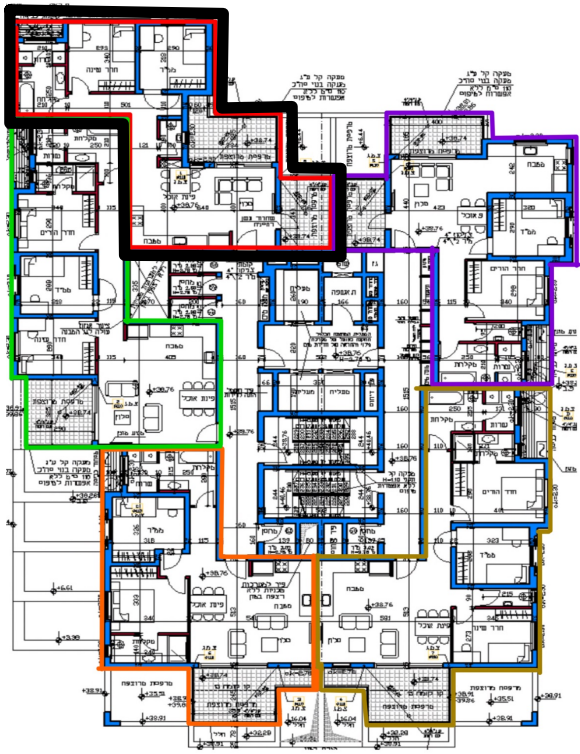

דירה 58 - 77.50 מ"ר
 3 חדרים - טיפוס A
 שטח מרפסת : 9+8 מ"ר
 שטח מחסן : 5 מ"ר
 כיוון אויר: צפון מערב

המידות יפחתו ב5 ס"מ לאחר חיפוי

כניסה
 ↑

כביש 9

קומה 12

רח' בן גוריון