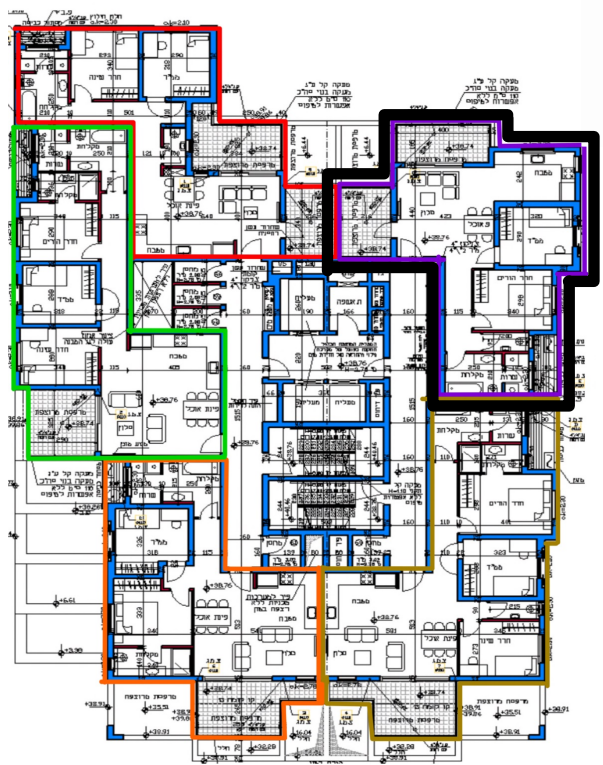

דירה 59 - 76.50 מ"ר
 3 חדרים - טיפוס B
 שטח מרפסת: 9+8 מ"ר
 שטח מחסן: 5 מ"ר
 כיוון אוויר: צפון מזרח

המידות יפחתו ב-5 ס"מ לאחר חיפוי

כניסה
 ↑

כביש 9

קומה 12

רח' בן גוריון