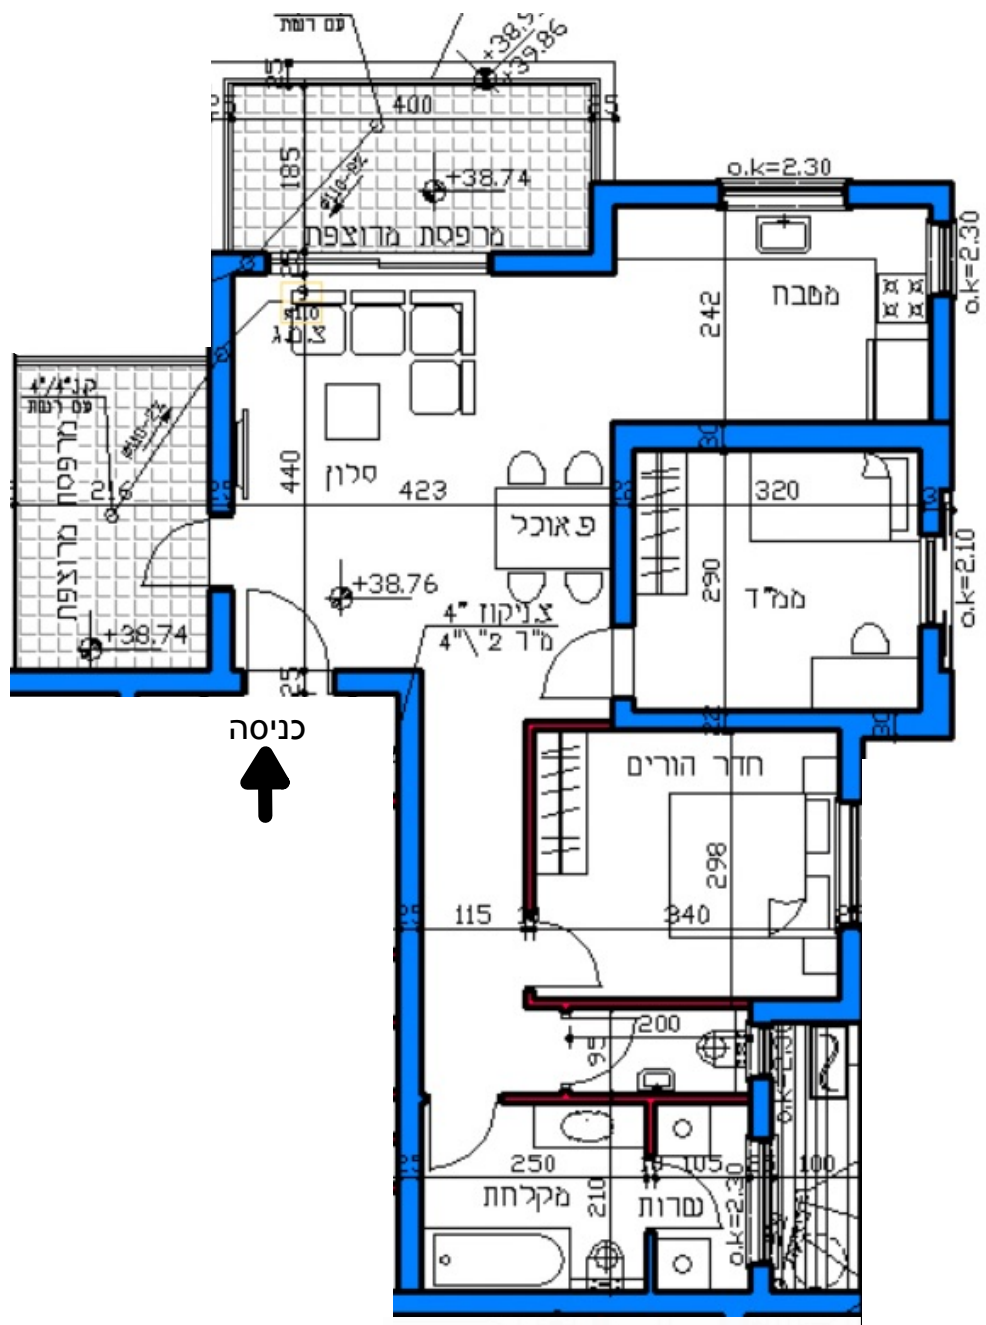

דירה 59 - 76.50 מ"ר
 3 חדרים - טיפוס B
 שטח מרפסת: 9+8 מ"ר
 שטח מחסן: 5 מ"ר
 כיוון אוויר: צפון מזרח

המידות יפחתו ב-5 ס"מ לאחר חיפוי

כניסה
 ↑

כביש 9

קומה 12

רח' בן גוריון