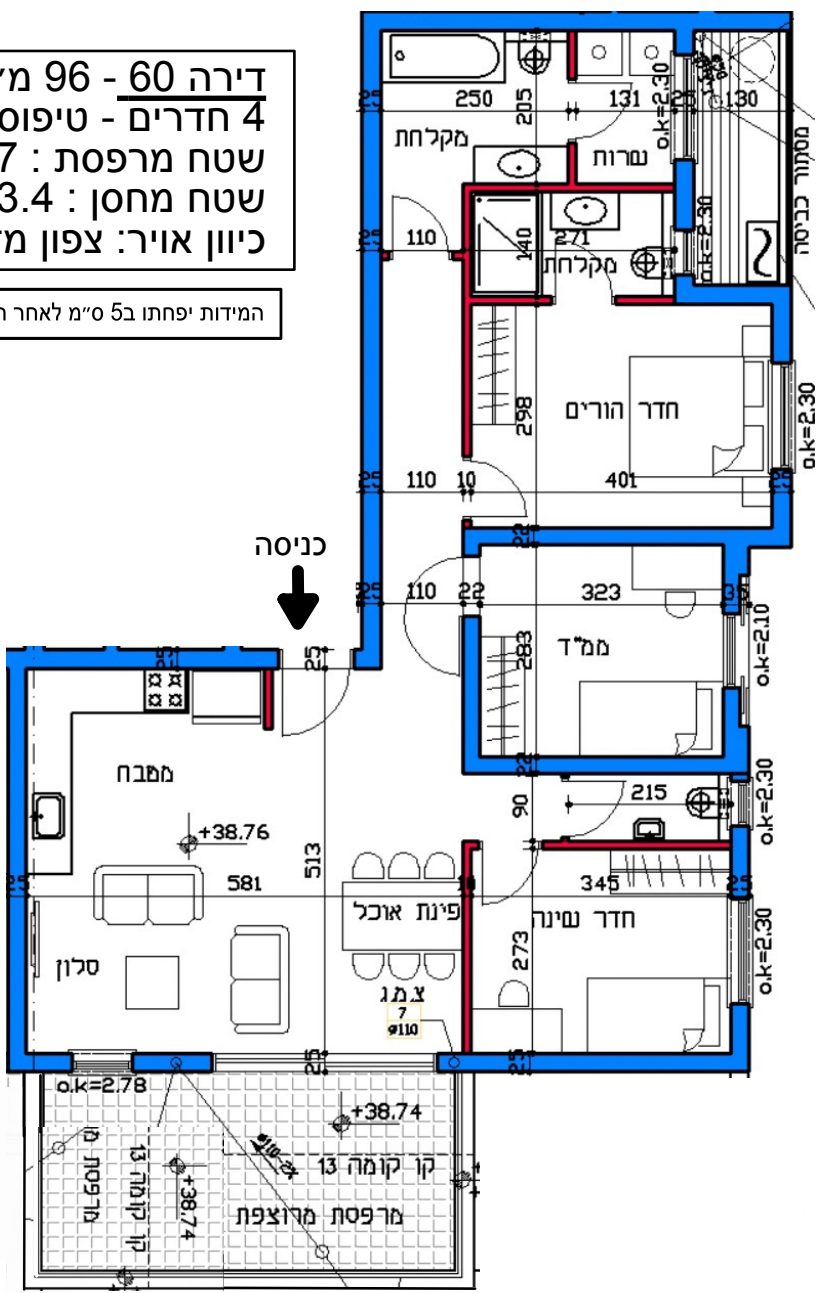

דירה 60 - 96 מ"ר  
 4 חדרים - טיפוס F  
 שטח מרפסת : 17 מ"ר  
 שטח מחסן : 3.4 מ"ר  
 כיוון אויר: צפון מזרח

המידות יפתחו ב5 ס"מ לאחר חיפוי

כביש 9

קומה 12

רח' בן גוריון