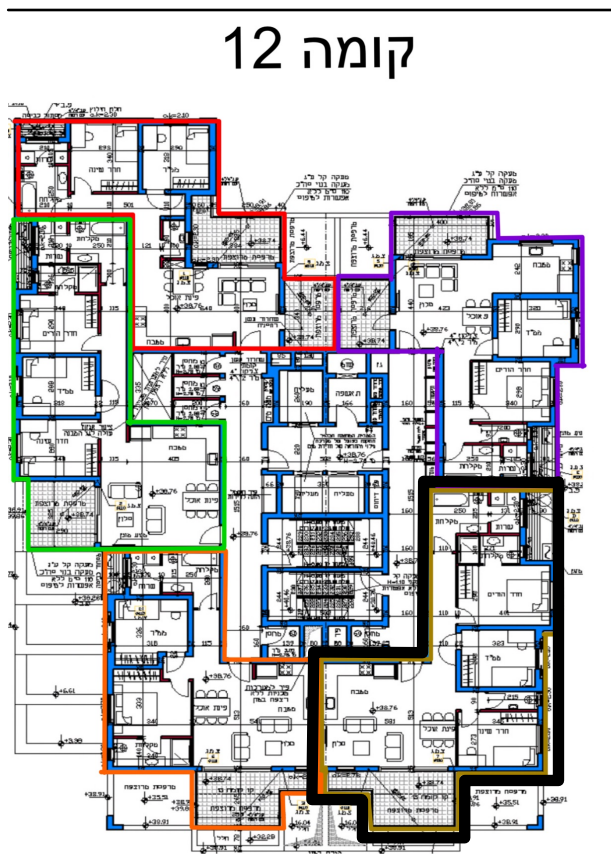

דירה 60 - 96 מ"ר  
 4 חדרים - טיפוס F  
 שטח מרפסת : 17 מ"ר  
 שטח מחסן : 3.4 מ"ר  
 כיוון אויר: צפון מזרח

המידות יפתחו ב5 ס"מ לאחר חיפוי

כביש 9

קומה 12

רח' בן גוריון