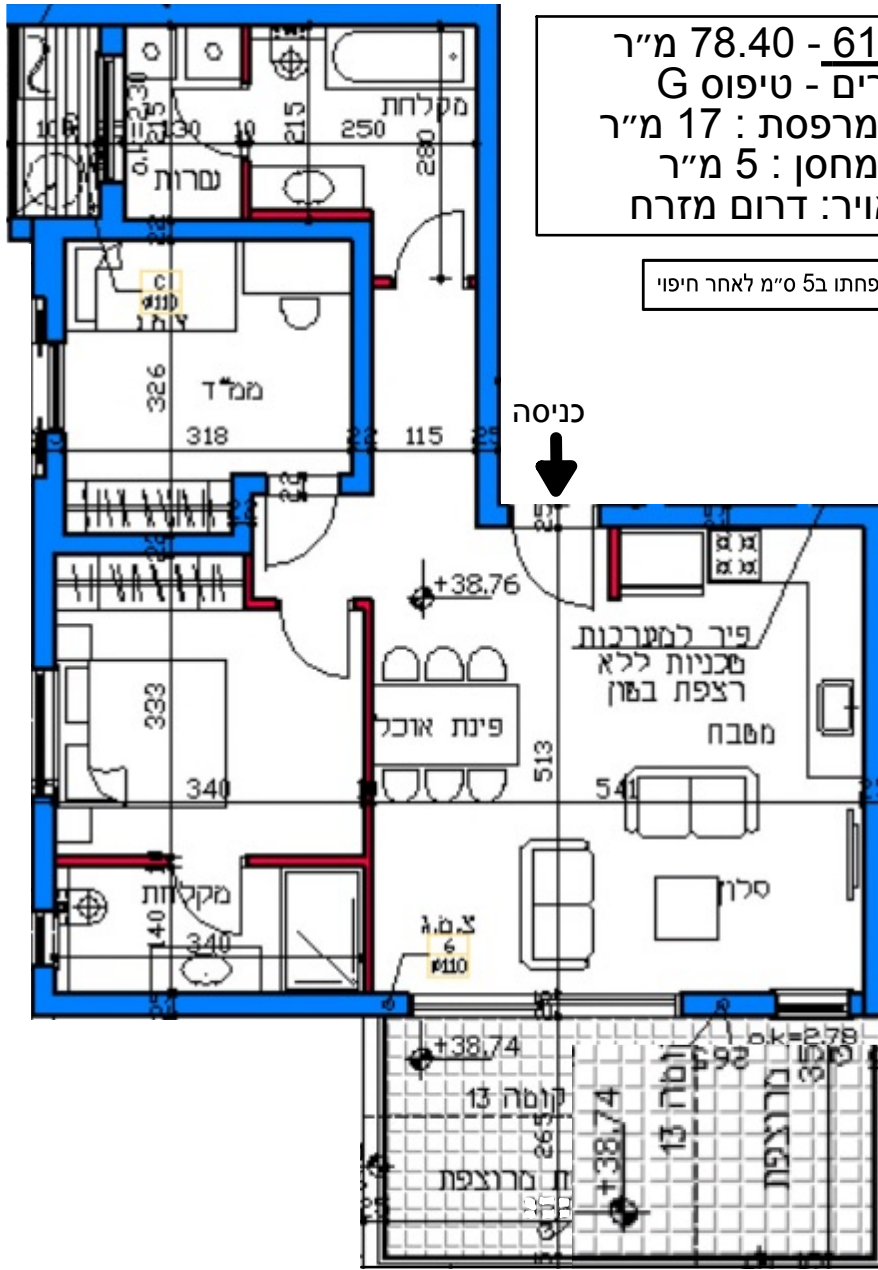

דירה 61 - 78.40 מ"ר
 3 חדרים - טיפוס G
 שטח מרפסת: 17 מ"ר
 שטח מחסן: 5 מ"ר
 כיוון אוויר: דרום מזרח

המידות יפחתו ב-5 ס"מ לאחר חיפוי

כביש 9

קומה 12

רח' בן גוריון