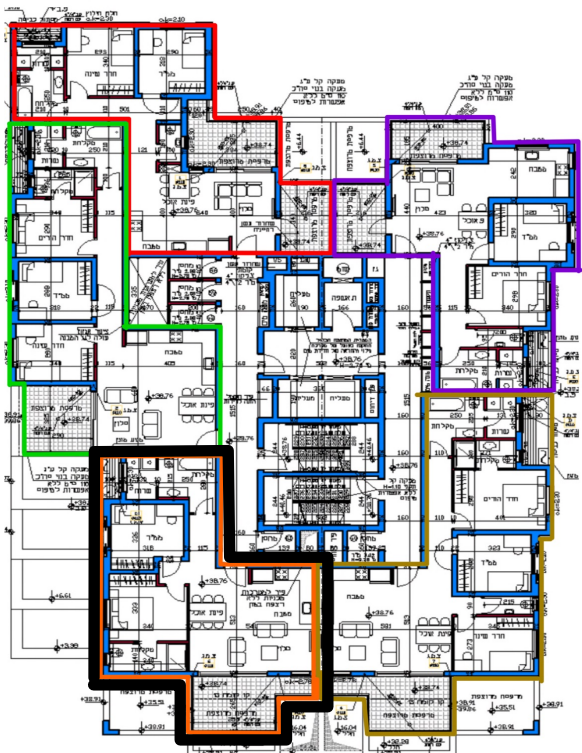

דירה 61 - 78.40 מ"ר
 3 חדרים - טיפוס G
 שטח מרפסת: 17 מ"ר
 שטח מחסן: 5 מ"ר
 כיוון אוויר: דרום מזרח

המידות יפחתו ב-5 ס"מ לאחר חיפוי

כביש 9

קומה 12

רח' בן גוריון