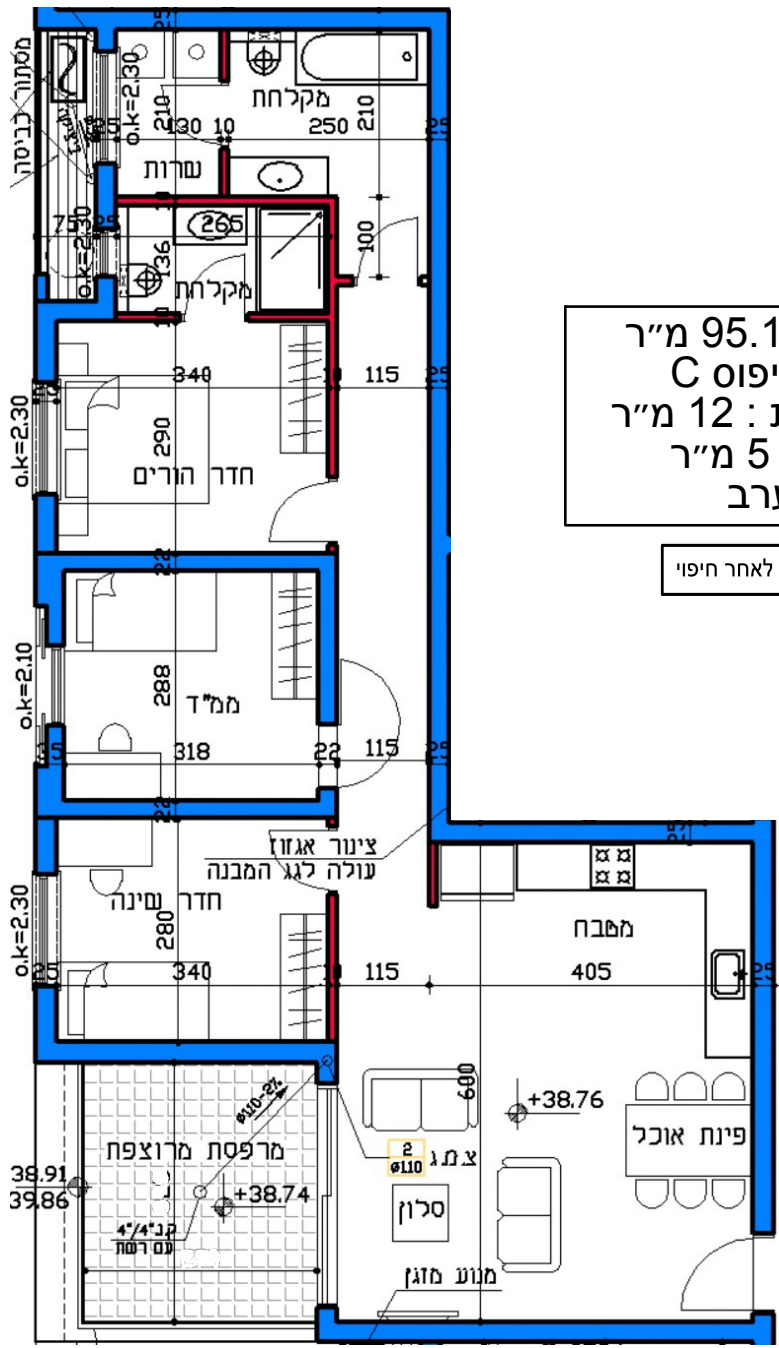

דירה 62 - 95.12 מ"ר
 4 חדרים - טיפוס C
 שטח מרפסת: 12 מ"ר
 שטח מחסן: 5 מ"ר
 כיוון אוויר: מערב

המידות יפחתו 5 ס"מ לאחר חיפוי

כביש 9

קומה 12

רח' בן גוריון