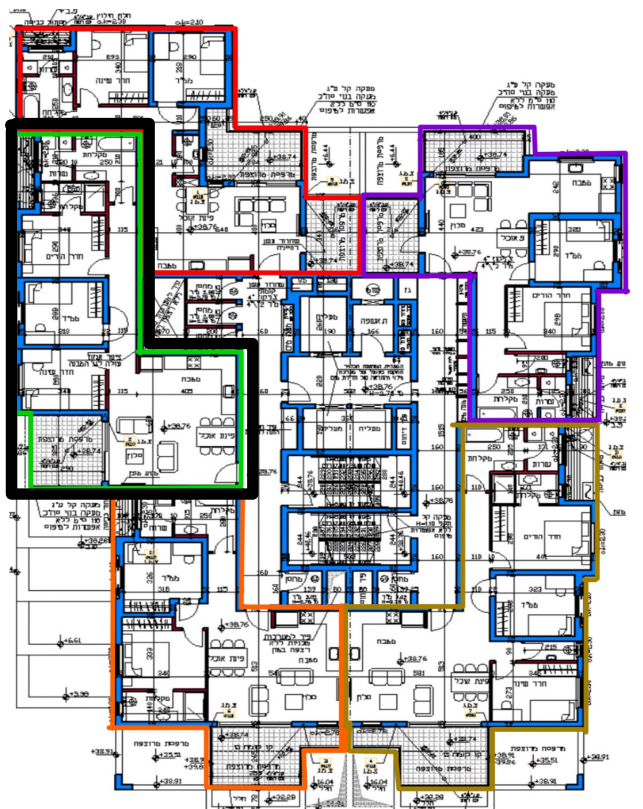

דירה 62 - 95.12 מ"ר
 4 חדרים - טיפוס C
 שטח מרפסת: 12 מ"ר
 שטח מחסן: 5 מ"ר
 כיוון אוויר: מערב

המידות יפחתו 5 ס"מ לאחר חיפוי

כביש 9

קומה 12

רח' בן גוריון