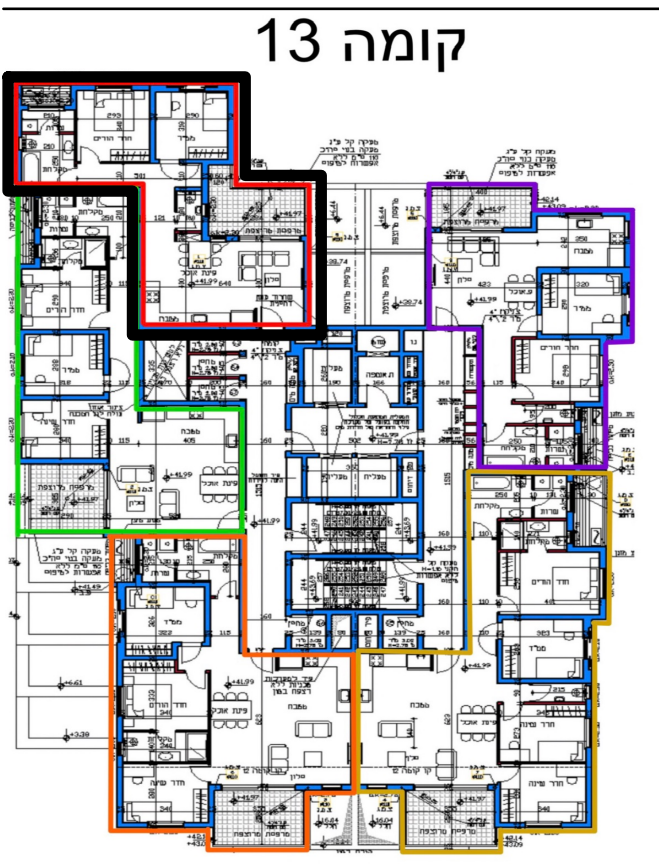

דירה 63 - 77.50 מ"ר
 3 חדרים - טיפוס A
 שטח מרפסת: 11.15 מ"ר
 שטח מחסן: 5 מ"ר
 כיוון אויר: צפון מערב

המידות יפחתו ב-5 ס"מ לאחר חיפוי

כניסה
 ↑

כביש 9

קומה 13

רח' בן גוריון