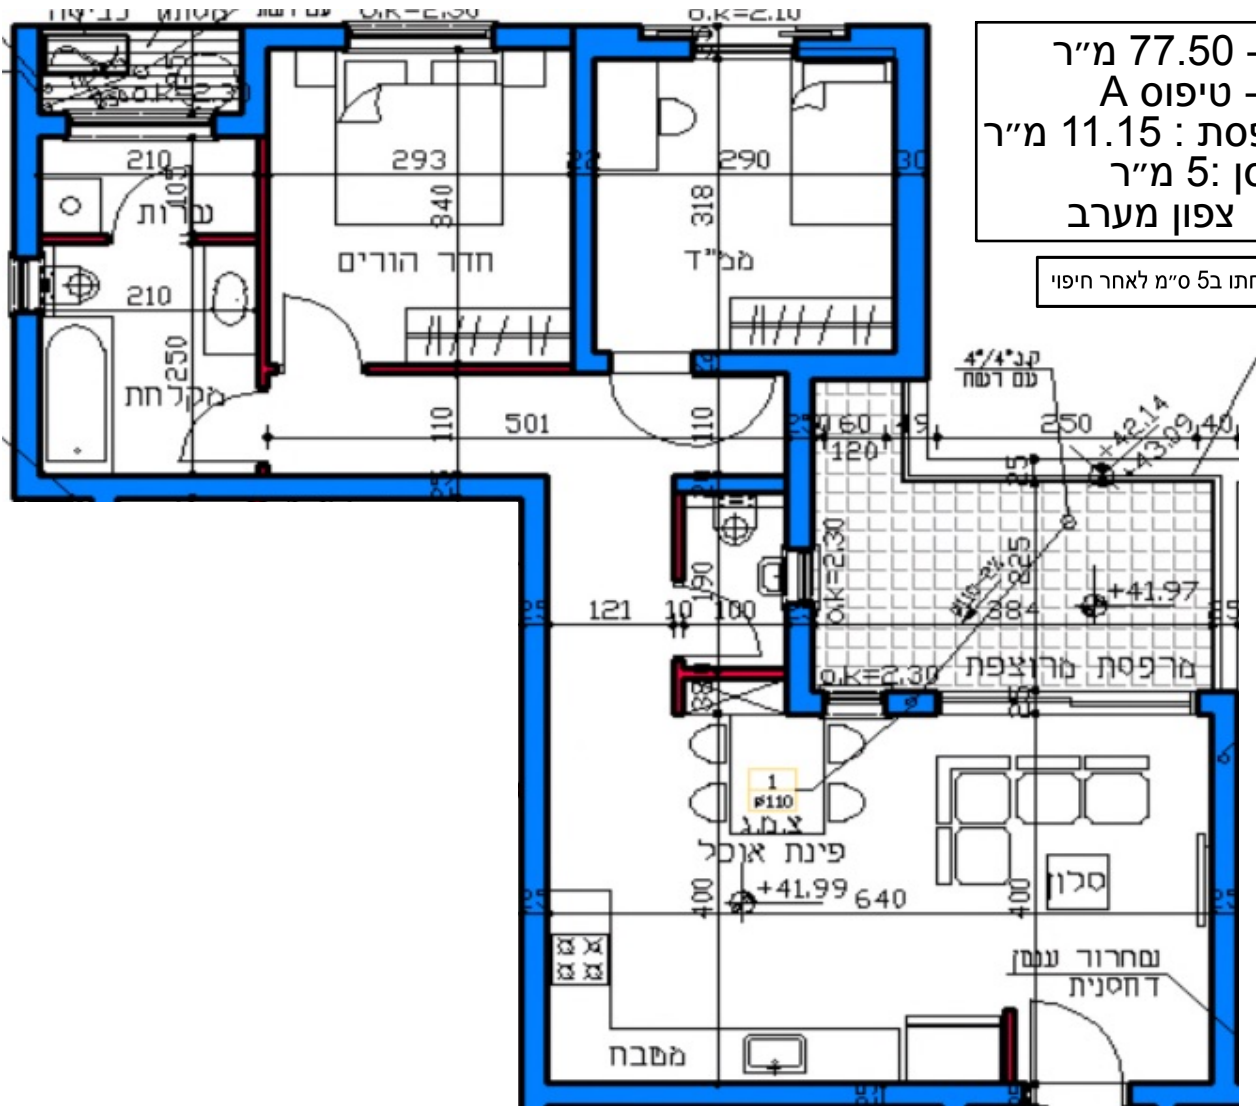

דירה 63 - 77.50 מ"ר
 3 חדרים - טיפוס A
 שטח מרפסת: 11.15 מ"ר
 שטח מחסן: 5 מ"ר
 כיוון אויר: צפון מערב

המידות יפחתו ב-5 ס"מ לאחר חיפוי

כניסה
 ↑

כביש 9

קומה 13

רח' בן גוריון