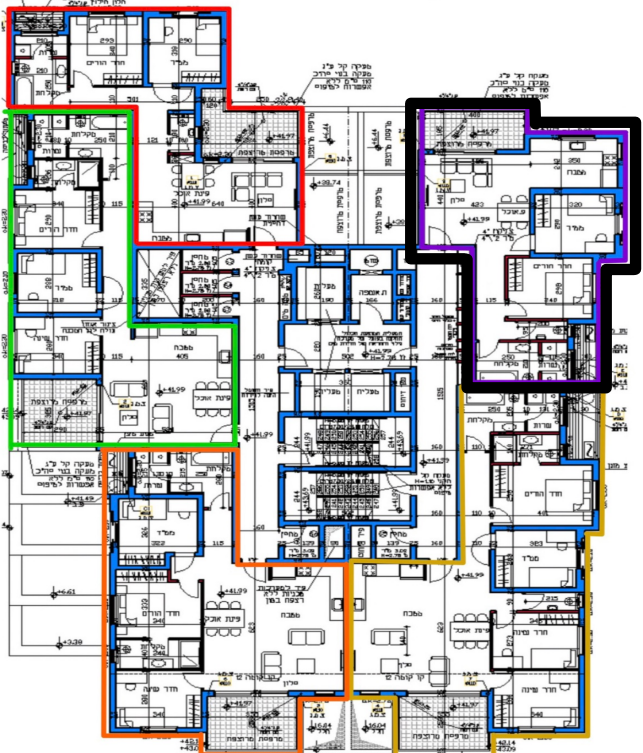

דירה 64 - 76.60 מ"ר
 3 חדרים - טיפוס B
 שטח מרפסת: 11 מ"ר
 שטח מחסן: 5 מ"ר
 כיוון אוויר: צפון מזרח

המידות יפחתו ב-5 ס"מ לאחר חיפוי

כביש 9

קומה 13

רח' בן גוריון