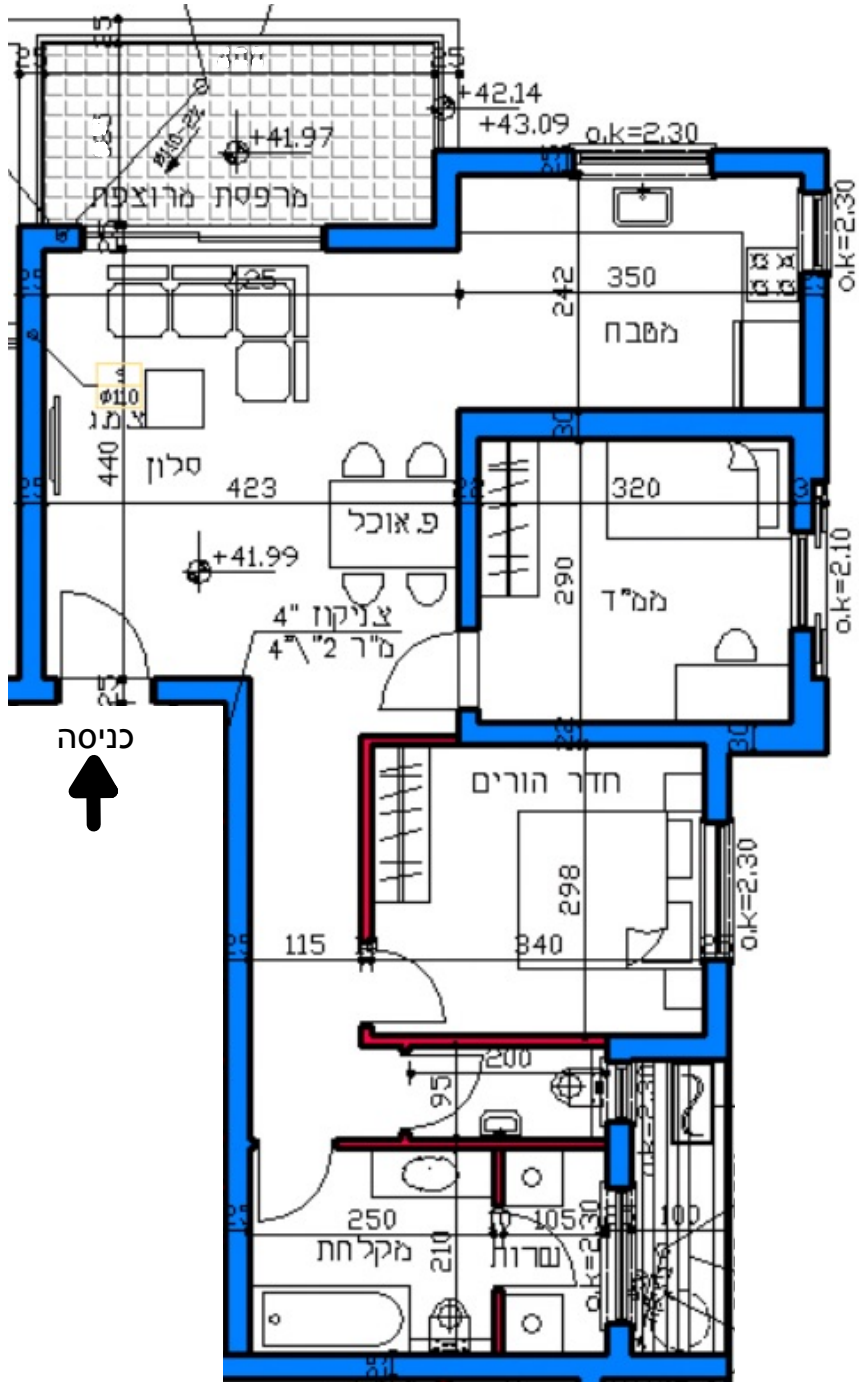

דירה 64 - 76.60 מ"ר
 3 חדרים - טיפוס B
 שטח מרפסת: 11 מ"ר
 שטח מחסן: 5 מ"ר
 כיוון אוויר: צפון מזרח

המידות יפחתו ב-5 ס"מ לאחר חיפוי

כביש 9

קומה 13

רח' בן גוריון