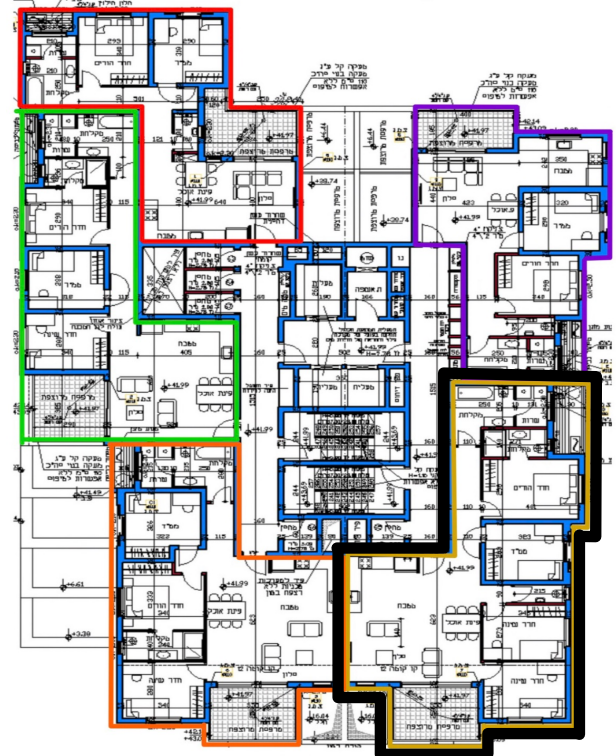

דירה 65 - 111.4 מ"ר  
 5 חדרים - טיפוס H1  
 שטח מרפסת: 16 מ"ר  
 שטח מחסן: 5 מ"ר  
 כיוון אוויר: צפון מזרח

המידות יפתחו ב-5 ס"מ לאחר חיפוי

כביש 9

קומה 13

רח' בן גוריון