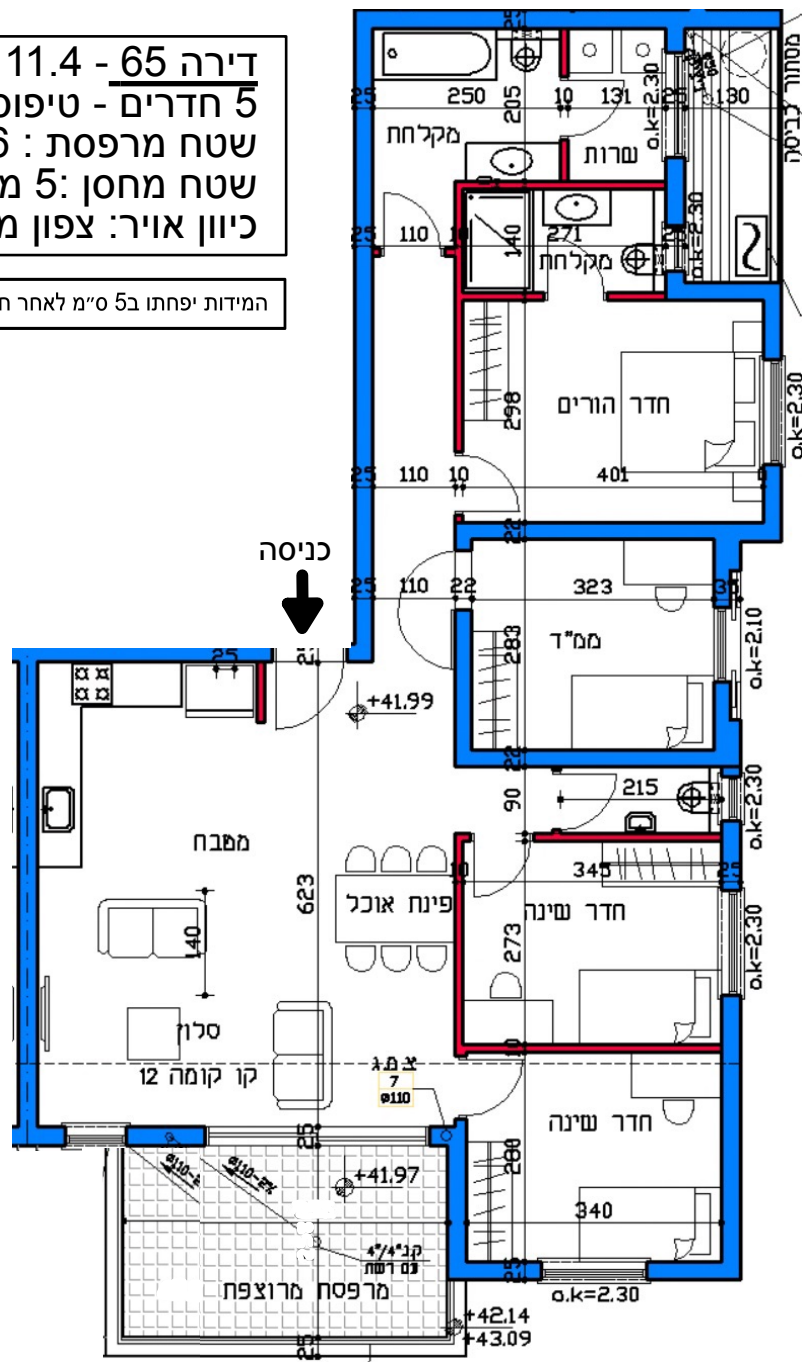

דירה 65 - 111.4 מ"ר  
 5 חדרים - טיפוס H1  
 שטח מרפסת: 16 מ"ר  
 שטח מחסן: 5 מ"ר  
 כיוון אוויר: צפון מזרח

המידות יפתחו ב-5 ס"מ לאחר חיפוי

כביש 9

קומה 13

רח' בן גוריון