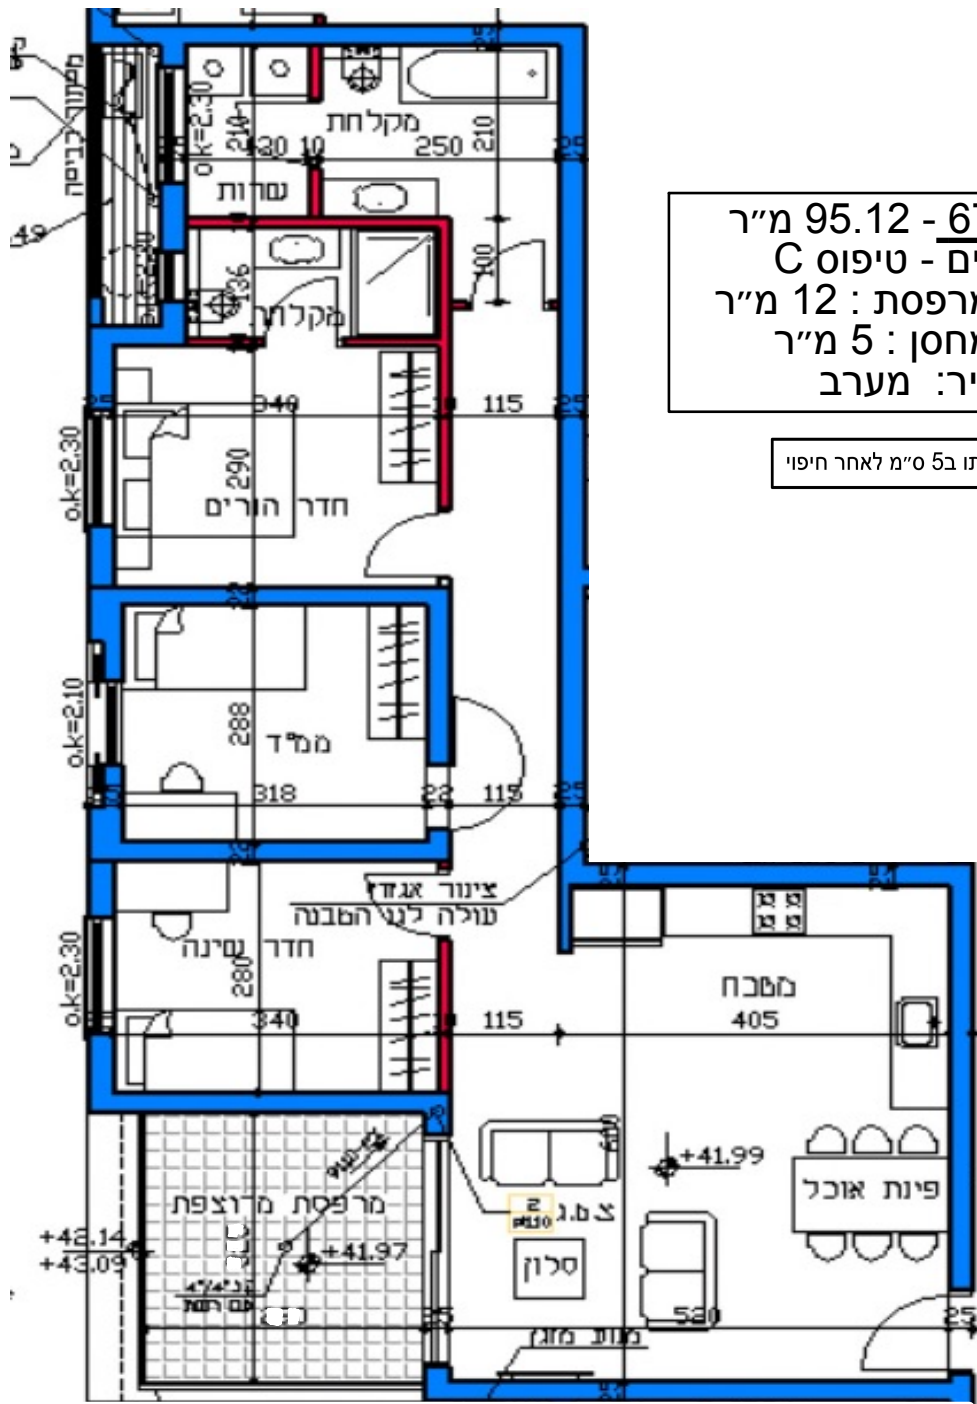

דירה 67 - 95.12 מ"ר
 4 חדרים - טיפוס C
 שטח מרפסת: 12 מ"ר
 שטח מחסן: 5 מ"ר
 כיוון אויר: מערב

המידות יפחתו ב-5 ס"מ לאחר חיפוי

כניסה ←

כביש 9

קומה 13

רח' בן גוריון