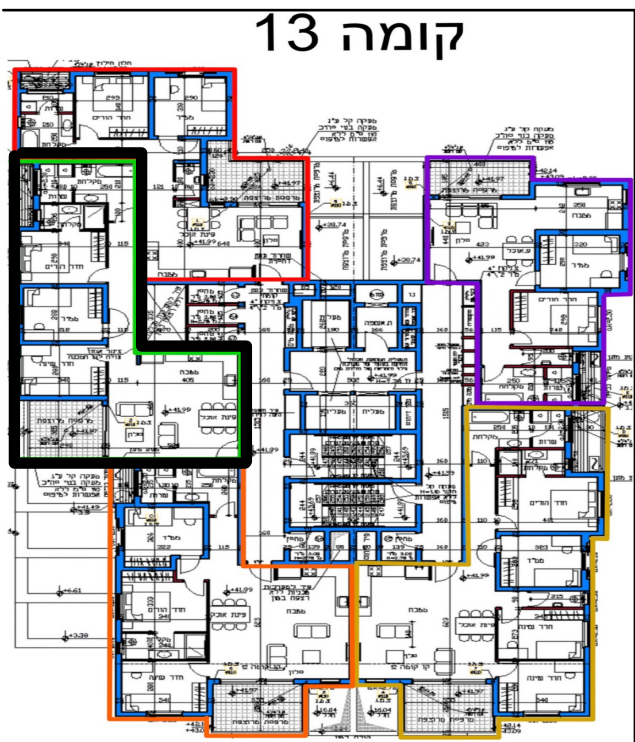

דירה 67 - 95.12 מ"ר
 4 חדרים - טיפוס C
 שטח מרפסת: 12 מ"ר
 שטח מחסן: 5 מ"ר
 כיוון אויר: מערב

המידות יפחתו ב-5 ס"מ לאחר חיפוי

כניסה ←

כביש 9

קומה 13

רח' בן גוריון