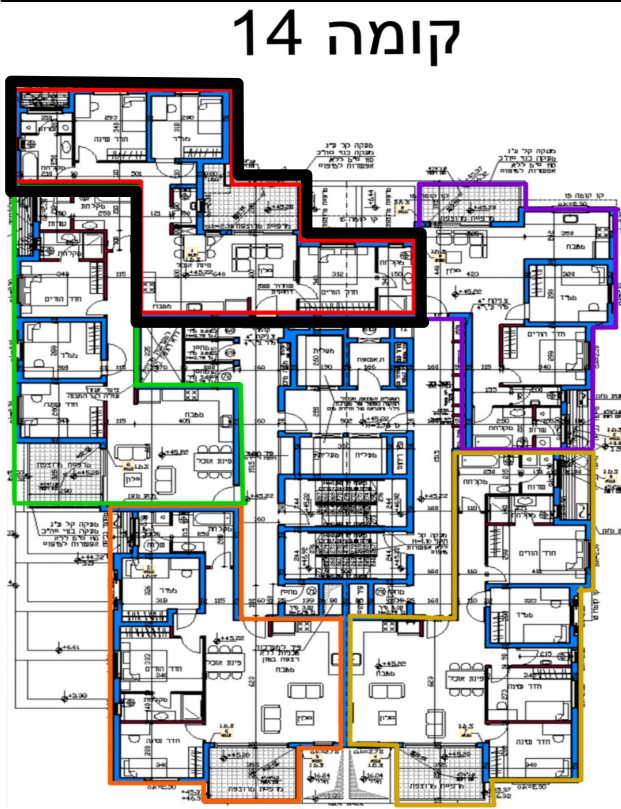

דירה 68 - 95.40 מ"ר
 4 חדרים - טיפוס N
 שטח מרפסת: 11.15 מ"ר
 שטח מחסן: 5 מ"ר
 כיוון אויר: צפון מערב

המידות יפחתו ב-5 ס"מ לאחר חיפוי

כביש 9

כניסה

קומה 14

רח' בן גוריון