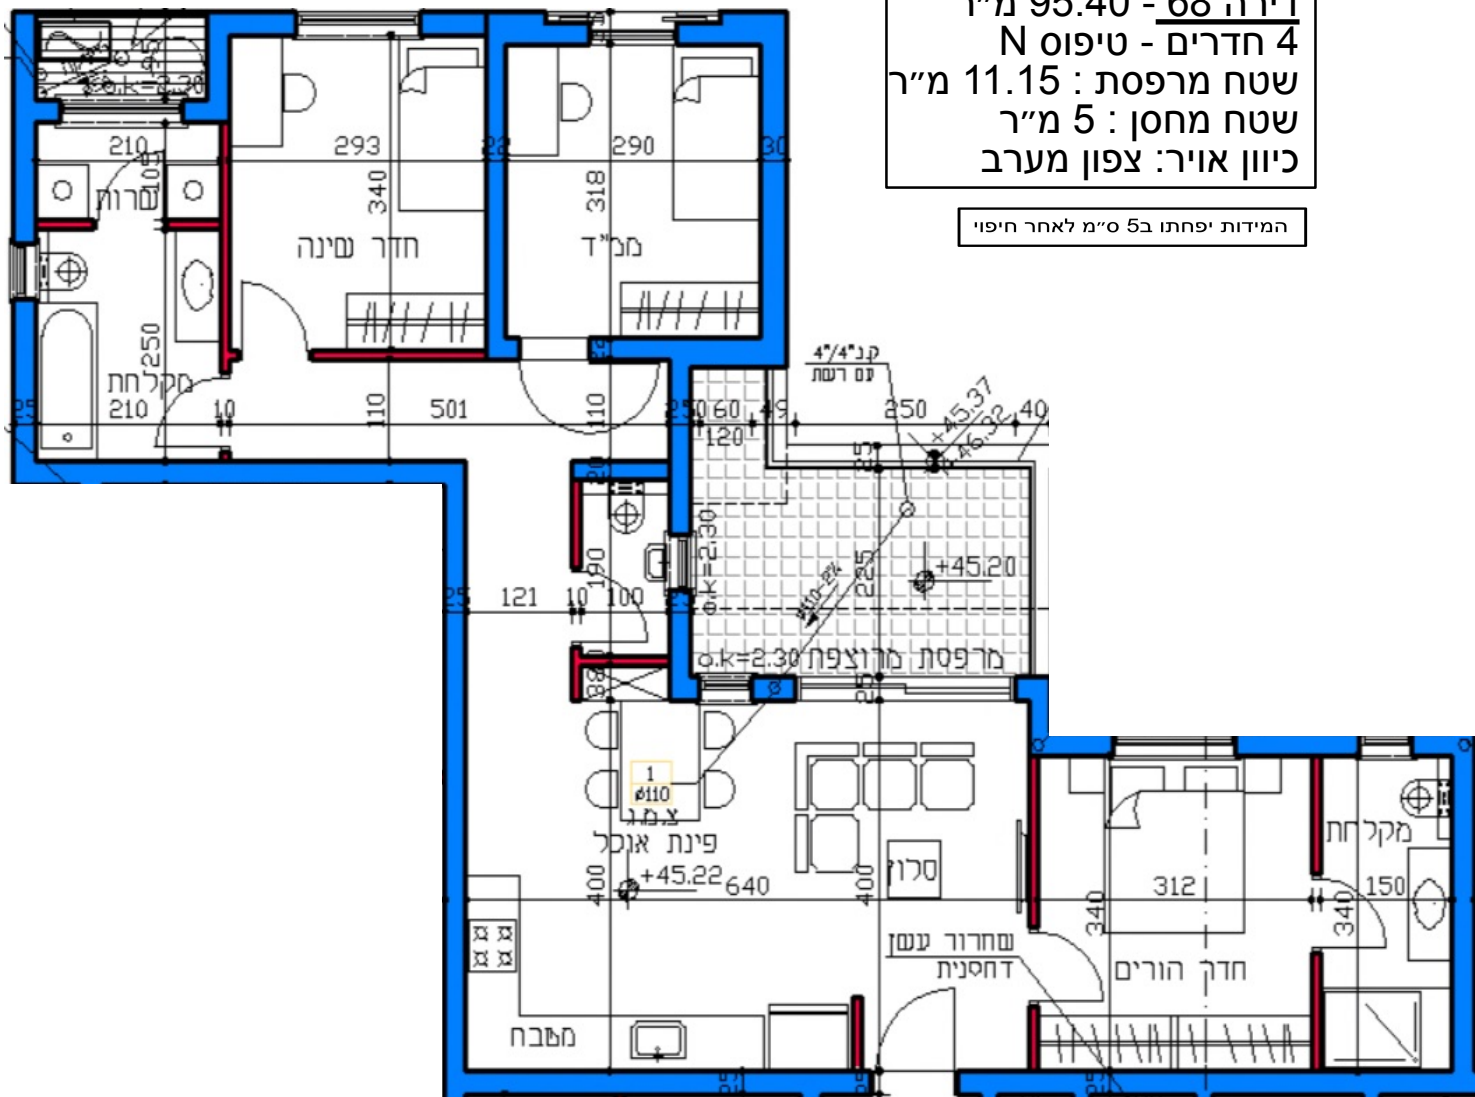

דירה 68 - 95.40 מ"ר
 4 חדרים - טיפוס N
 שטח מרפסת: 11.15 מ"ר
 שטח מחסן: 5 מ"ר
 כיוון אויר: צפון מערב

המידות יפחתו ב-5 ס"מ לאחר חיפוי

כביש 9

כניסה

קומה 14

רח' בן גוריון