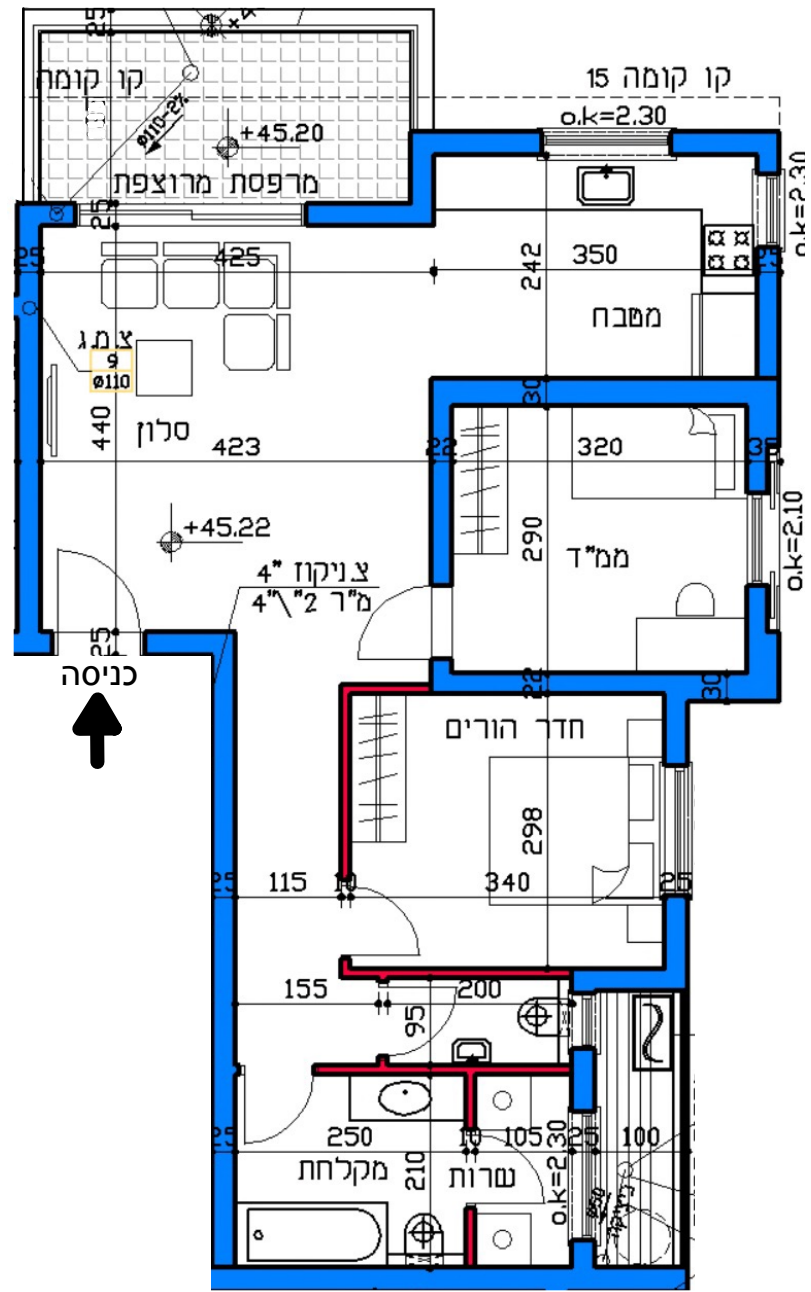

דירה 69 - 74.05 מ"ר  
 3 חדרים - טיפוס B  
 שטח מרפסת: 11 מ"ר  
 שטח מחסן: 5 מ"ר  
 כיוון אוויר: צפון מזרח

המידות יפחתו ב 5 ס"מ לאחר חיפוי

כריש 9