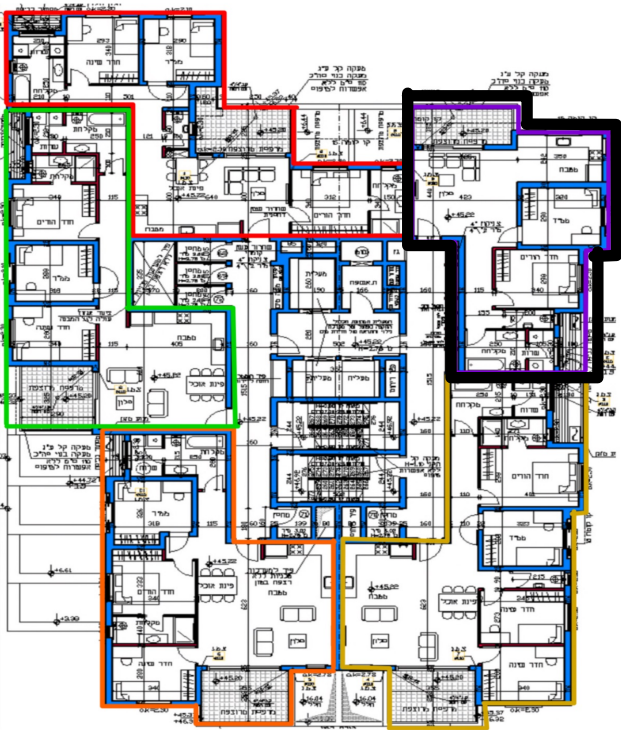

דירה 69 - 74.05 מ"ר  
 3 חדרים - טיפוס B  
 שטח מרפסת: 11 מ"ר  
 שטח מחסן: 5 מ"ר  
 כיוון אוויר: צפון מזרח

המידות יפחתו ב 5 ס"מ לאחר חיפוי

כריש 9

### קומה 14

רח' בן גוריון