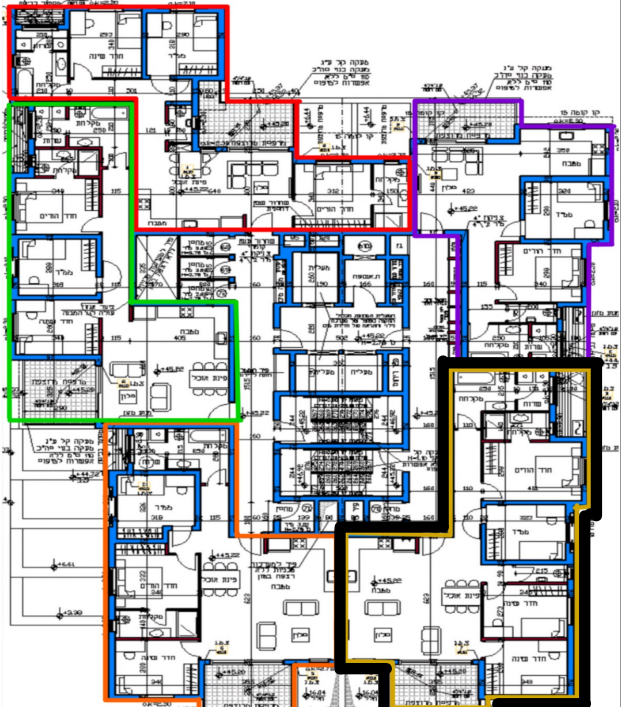

דירה 70 - 111.5 מ"ר
5 חדרים - טיפוס H1
שטח מרפסת: 16 מ"ר
שטח מחסן: 3.4 מ"ר
כיוון אוויר: דרום מזרח

המידות יפחתו ב-5 ס"מ לאחר חיפוי

כביש 9

קומה 14

רח' בן גוריון