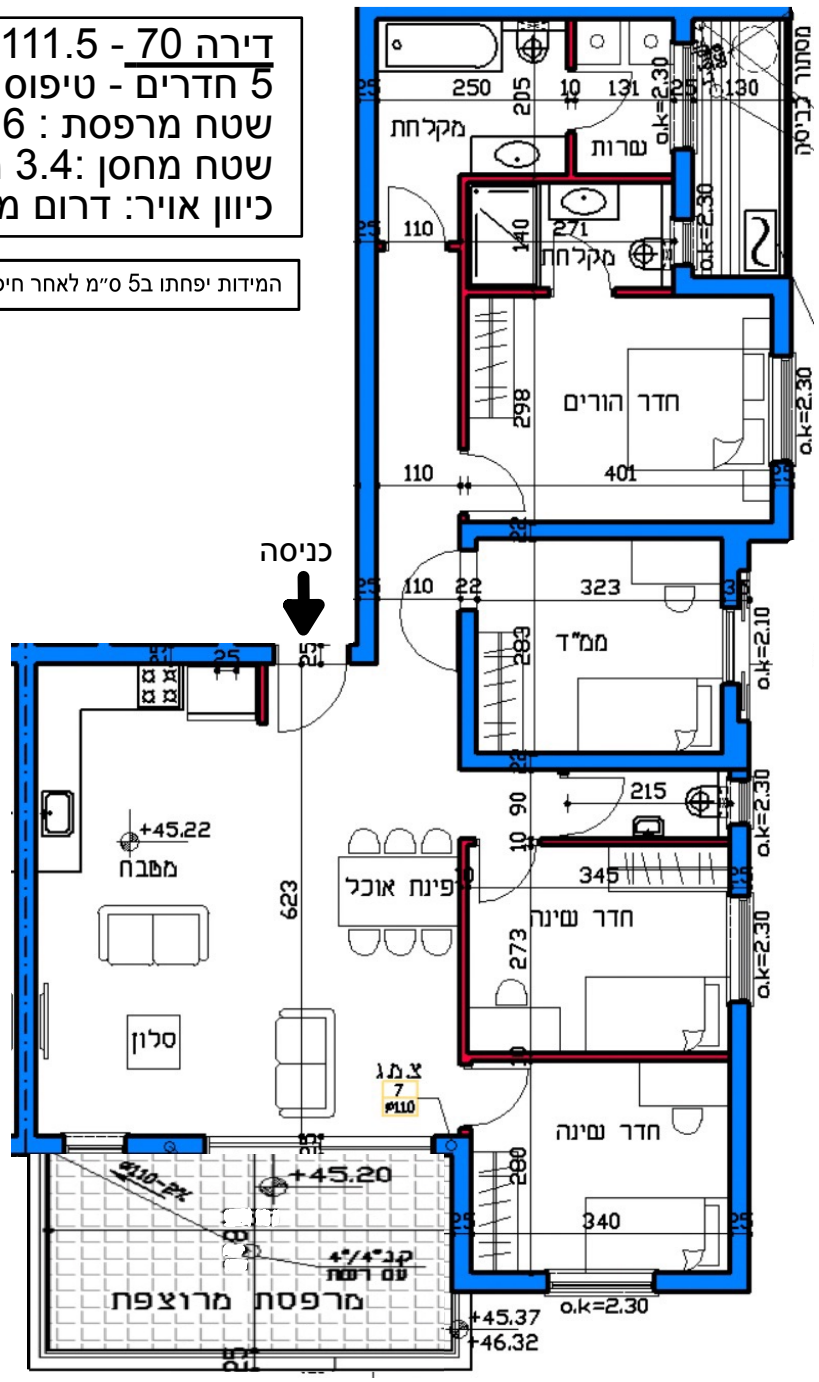

דירה 70 - 111.5 מ"ר  
 5 חדרים - טיפוס H1  
 שטח מרפסת: 16 מ"ר  
 שטח מחסן: 3.4 מ"ר  
 כיוון אוויר: דרום מזרח

המידות יפחתו ב-5 ס"מ לאחר חיפוי

כביש 9

### קומה 14

רח' בן גוריון