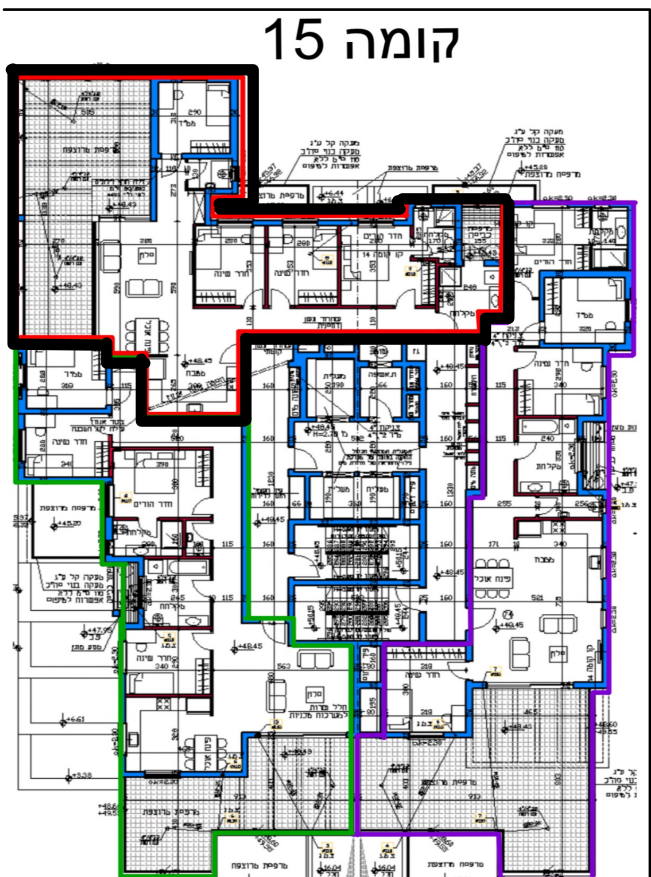

דירה 73 - 127 מ"ר
 5 חדרים - טיפוס I
 שטח מרפסת : 46 מ"ר
 שטח מחסן : 8 מ"ר
 כיוון אוויר: צפון מערב

המידות יפחתו ב 5 ס"מ לאחר חיפוי

כביש 9

קומה 15

רח' בן גוריון