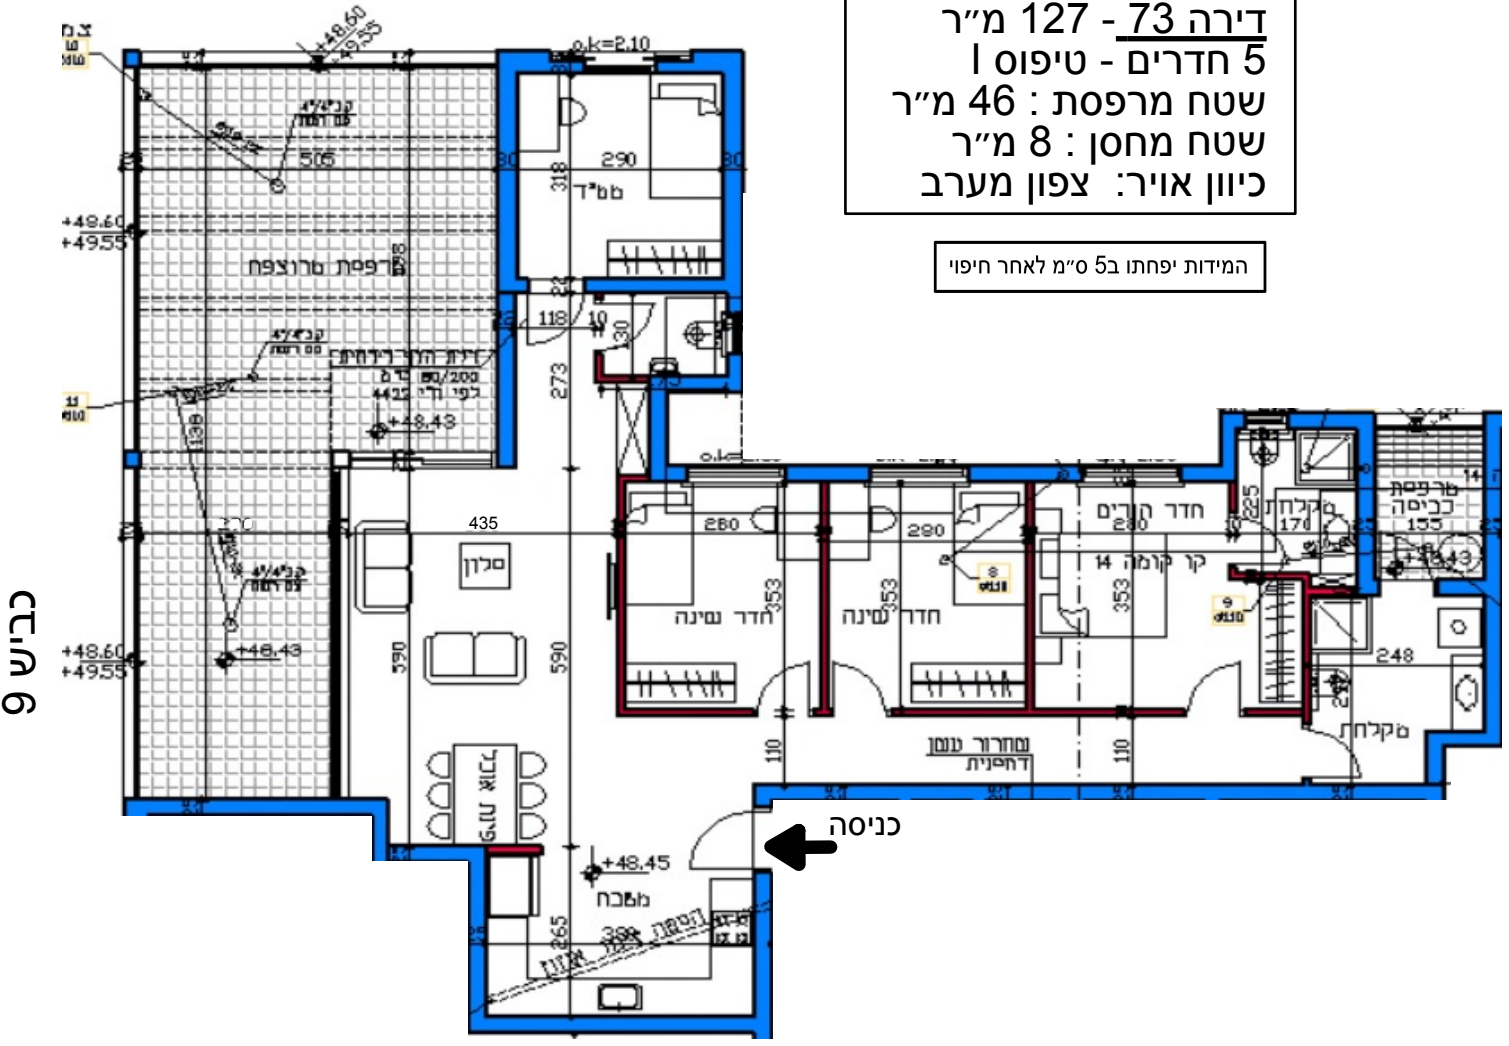

דירה 73 - 127 מ"ר
 5 חדרים - טיפוס I
 שטח מרפסת : 46 מ"ר
 שטח מחסן : 8 מ"ר
 כיוון אוויר: צפון מערב

המידות יפחתו ב 5 ס"מ לאחר חיפוי

כביש 9

קומה 15

רח' בן גוריון