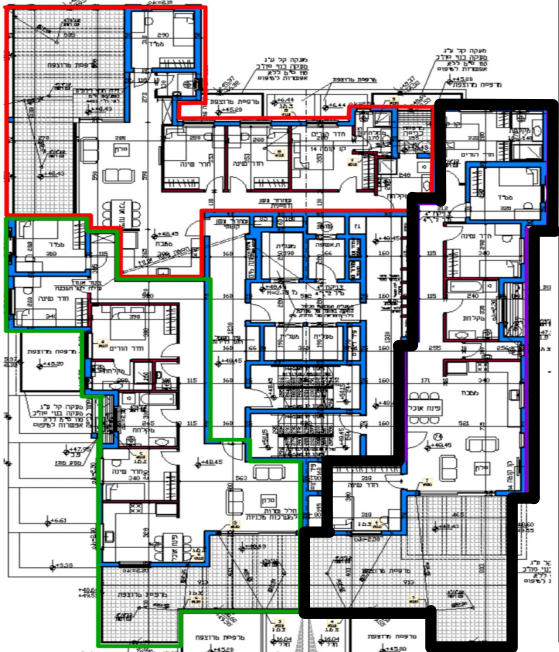

דירה 74 - 128 מ"ר  
5 חדרים - טיפוס J  
שטח מרפסת : 55.12 מ"ר  
שטח מחסן : 8 מ"ר  
כיוון אויר: צפון מזרח

המידות יפחתו ב-5 ס"מ לאחר חיפוי

כניסה →

כריש 9

קומה 15

רח' בן גוריון