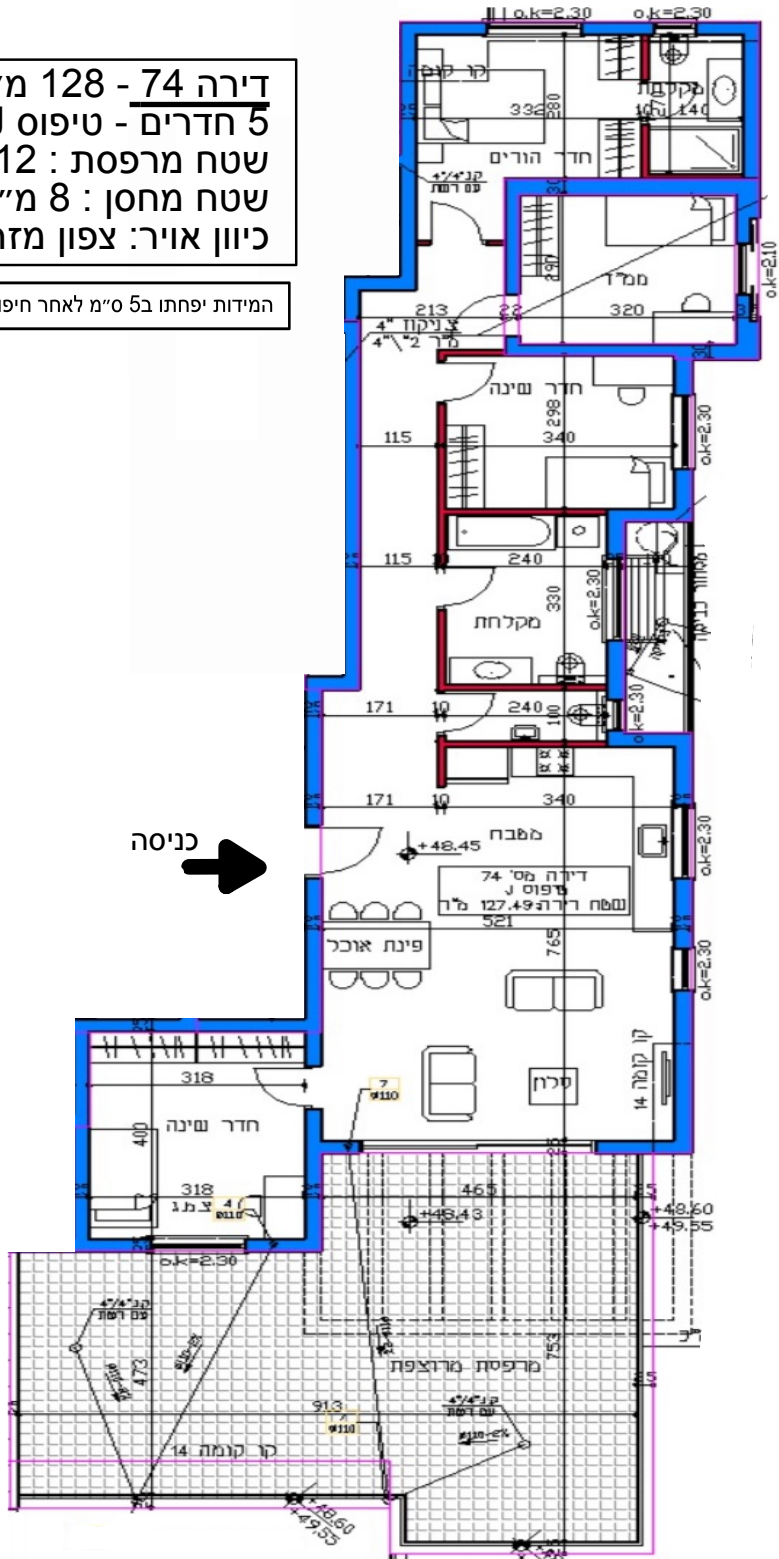

דירה 74 - 128 מ"ר  
5 חדרים - טיפוס J  
שטח מרפסת : 55.12 מ"ר  
שטח מחסן : 8 מ"ר  
כיוון אויר: צפון מזרח

המידות יפחתו ב-5 ס"מ לאחר חיפוי

כניסה →

כריש 9

קומה 15

רח' בן גוריון