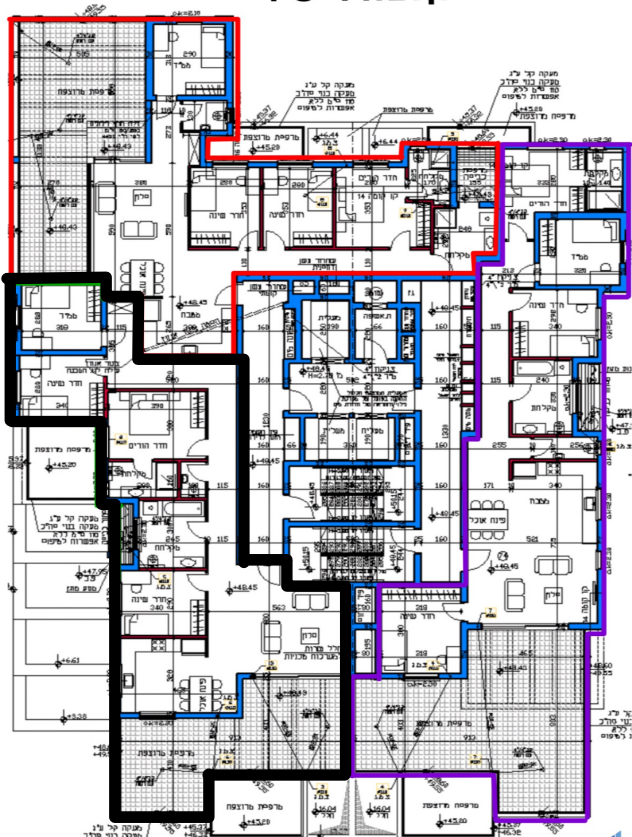

דירה 75 - 130.60 מ"ר  
 5 חדרים - טיפוס K  
 שטח מרפסת: 39 מ"ר  
 שטח מחסן: 8 מ"ר  
 כיוון אוויר: מערב

המידות יפחתו ב-5 ס"מ לאחר חיפוי

### קומה 15

כריש 9