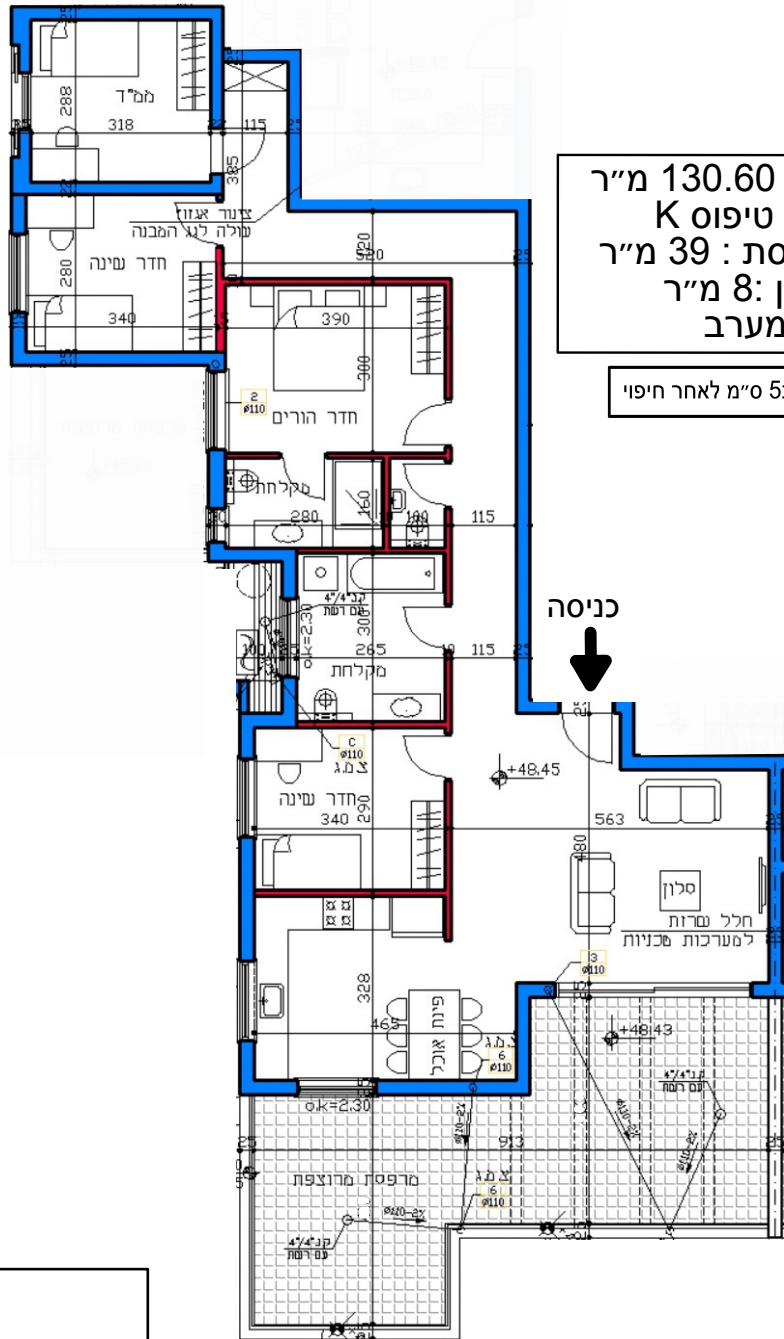

דירה 75 - 130.60 מ"ר  
 5 חדרים - טיפוס K  
 שטח מרפסת: 39 מ"ר  
 שטח מחסן: 8 מ"ר  
 כיוון אוויר: מערב

המידות יפחתו ב-5 ס"מ לאחר חיפוי

### קומה 15

כריש 9