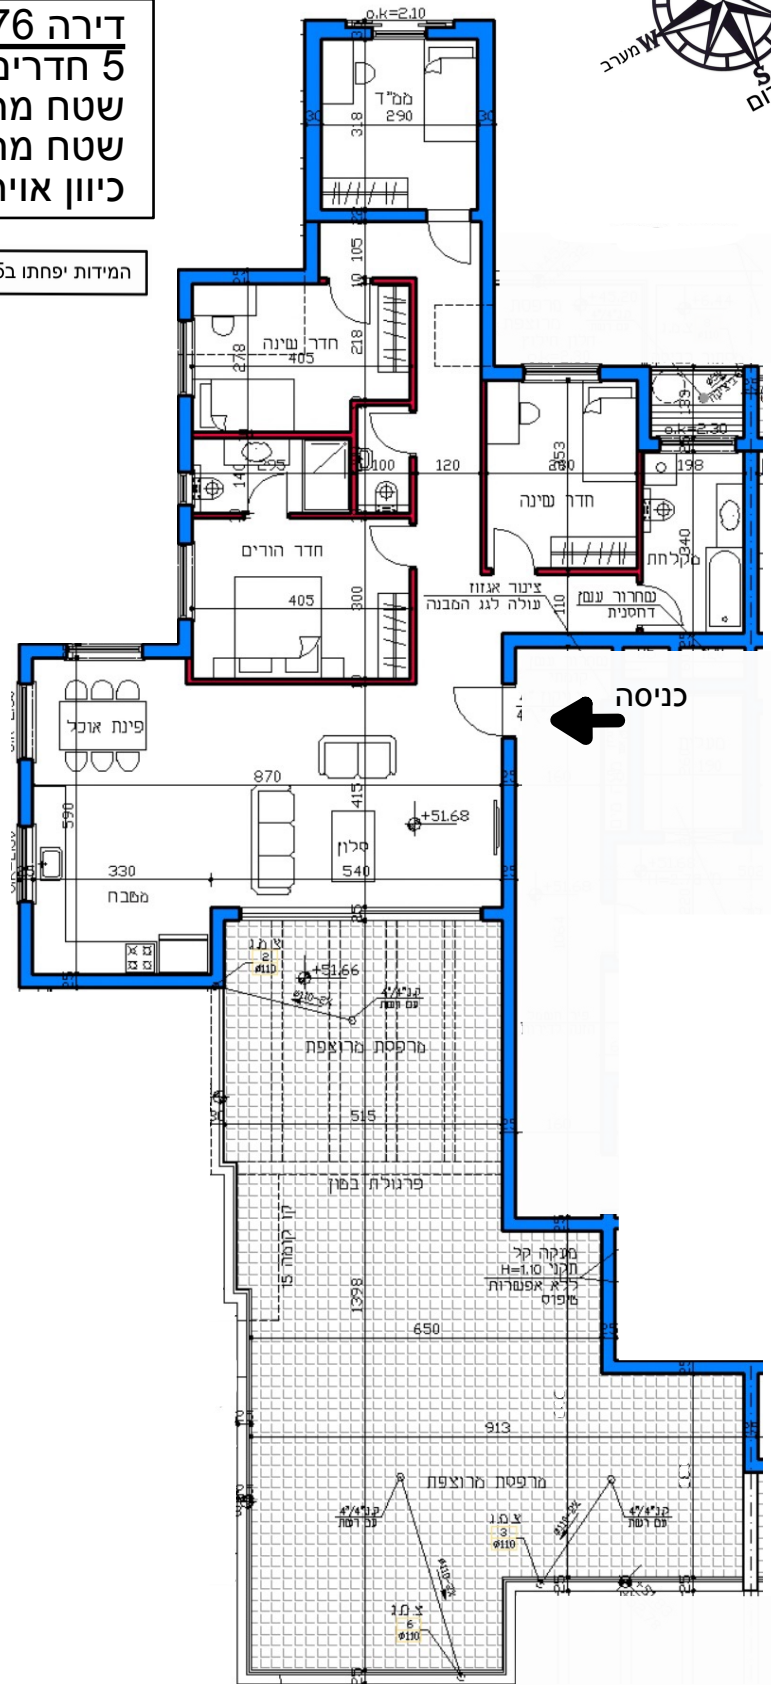

דירה 76 - 135 מ"ר  
 5 חדרים - טיפוס M  
 שטח מרפסת: 97 מ"ר  
 שטח מחסן: 8 מ"ר  
 כיוון אוויר: צפון מערב

המידות יפחתו ב-5 ס"מ לאחר חיפוי

כריש 9

קומה 16

רח' בן גוריון