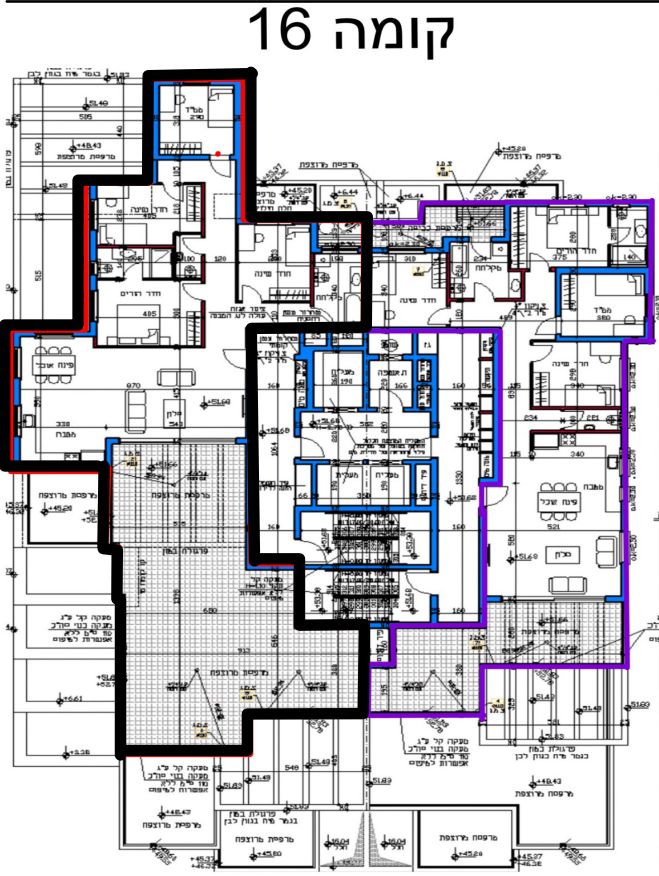

דירה 76 - 135 מ"ר  
 5 חדרים - טיפוס M  
 שטח מרפסת: 97 מ"ר  
 שטח מחסן: 8 מ"ר  
 כיוון אוויר: צפון מערב

המידות יפחתו ב-5 ס"מ לאחר חיפוי

כריש 9

קומה 16

רח' בן גוריון