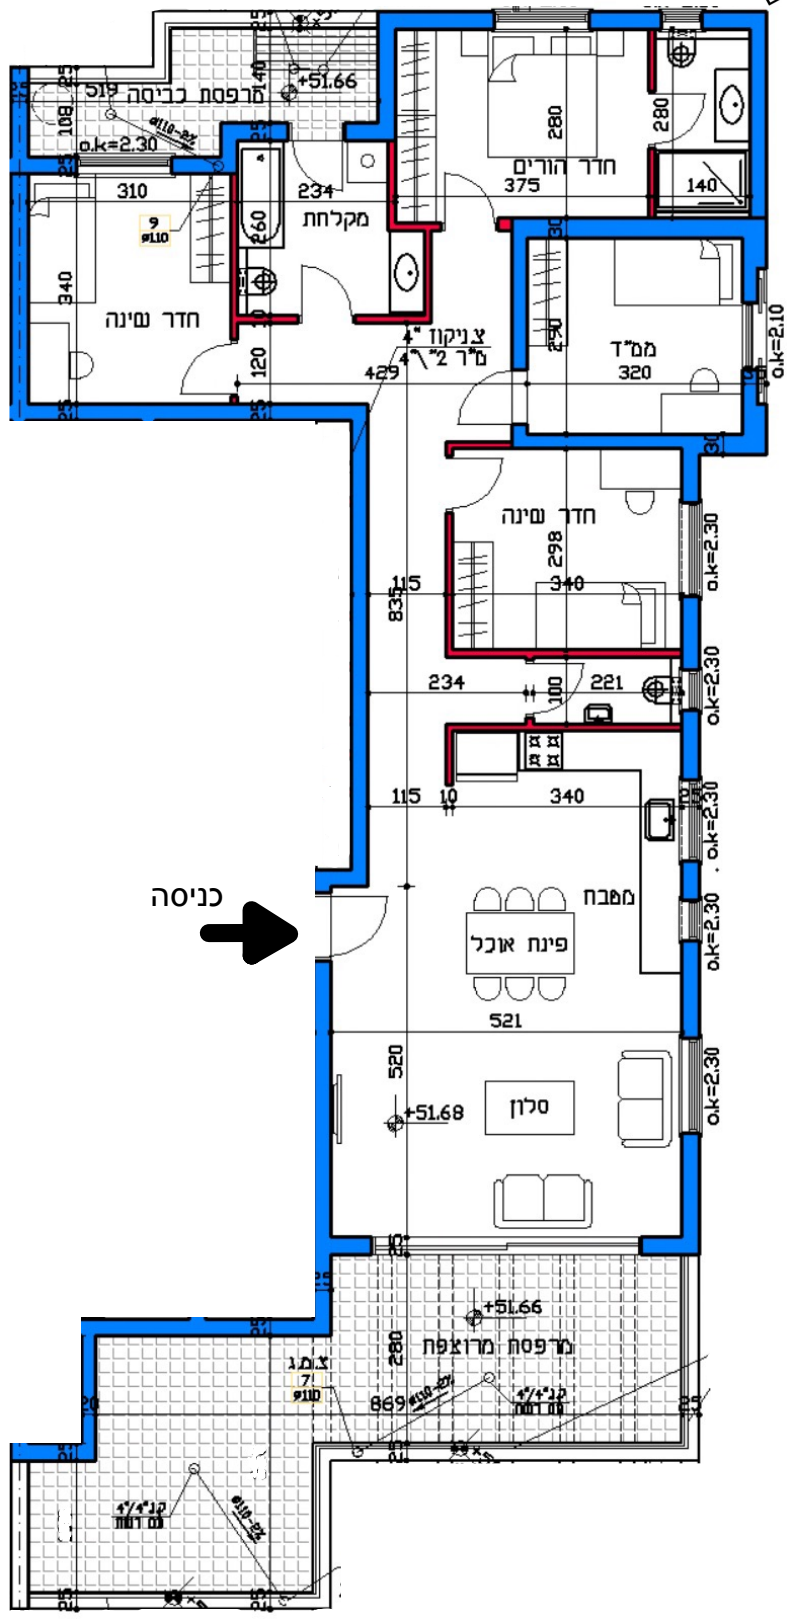

דירה 77 - 124 מ"ר
 5 חדרים - טיפוס L
 שטח מרפסת: 34 מ"ר
 שטח מחסן: 6.75 מ"ר
 כיוון אוויר: צפון מזרח

המידות יפתחו ב5 ס"מ לאחר חיפוי

כניסה →

כריש 9

קומה 16

רח' בן גוריון