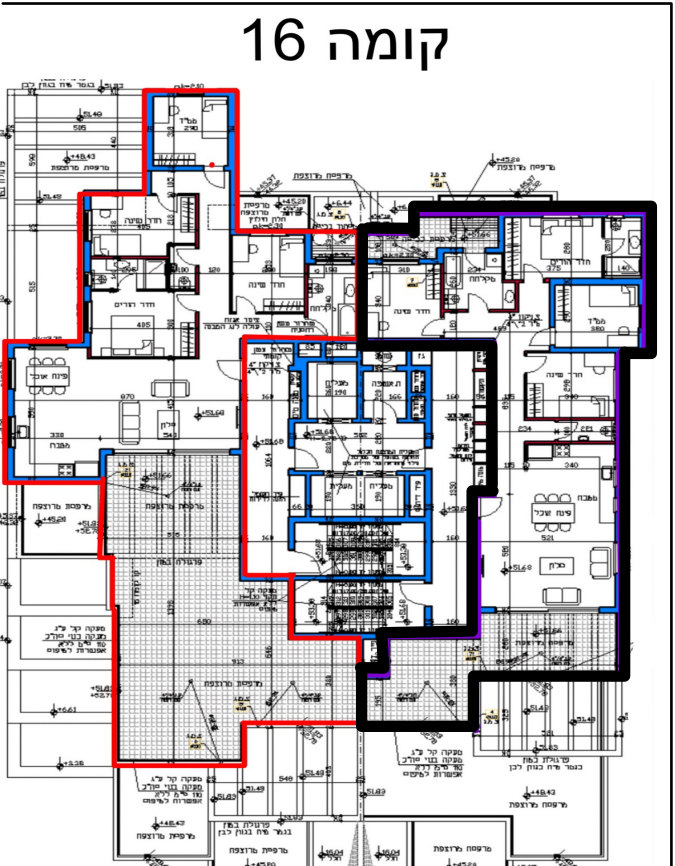

דירה 77 - 124 מ"ר
 5 חדרים - טיפוס L
 שטח מרפסת: 34 מ"ר
 שטח מחסן: 6.75 מ"ר
 כיוון אוויר: צפון מזרח

המידות יפתחו ב5 ס"מ לאחר חיפוי

כניסה →

כריש 9

קומה 16

רח' בן גוריון